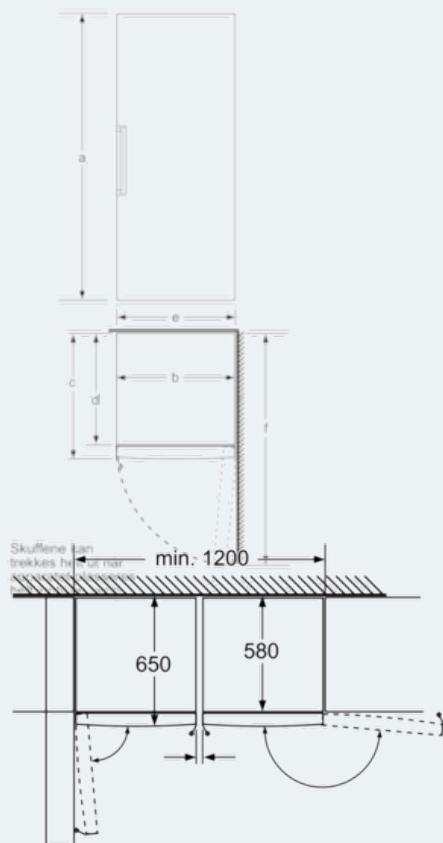

**Teknisk informasjon**

- Justerbare føtter foran, hjul bak
- Høyrehengslet dør, kan hengsles om

iQ500  
Fryseskap, 186 cm  
hvit  
GS36NAW31

## Måltegninger

Skuffene kan trekkes helt ut  
når apparatet plasseres  
helt inntil en vegg.

Mål i mm