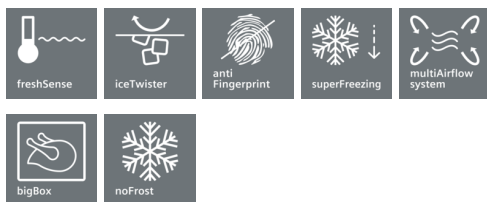

Inkludert tilbehør

3 x Fryseelementer

Ekstra tilbehør

KS36ZAL00 Forbindelsessett

Frysenskap med innovativ freshSense, som holder temperaturen på et optimalt nivå, og automatisk avriming med noFrost-teknologien.

- ✓ noFrost motvirker is- og frostdannelse – ingen behov for avriming.
- ✓ Energiklasse A++: svært energieffektivt.
- ✓ freshSense: sensorstyrt temperaturkontroll sørger for en jevn temperatur – maten holder seg lenger fersk.
- ✓ IceTwister serverer isbiter etter ønske. Lett å påfylle.
- ✓ Kjøle- og frysenskap med 90° dørråpningsvinkel kan plasseres ved alle vegger eller nisjer.
- ✓ Alle fryserom og glasshyller er enkle å ta ut. Med varioZone kan du bruke plassen fleksibelt.

Beskrivelse

Teknisk data

Temperaturdisplay på fryseren : Digitalt
Belysning : Ja
Produktkategori : Frysenskap
Konstruksjonstype : Frittstående
Dekorramme med plate : Ikke mulig
Automatisk avfrostning : Full
Høyde på produktet : 1860
Produktbredde (mm) : 600
Dybde på produkt : 650
Emballasjemål (H x B x D) (mm) : 1900 x 740 x 650
Nettovekt (kg) : 78,012
Bruttovekt (kg) : 80,0
Tilkoblingseffekt (W) : 90
Sikring (A) : 10
Frekvens (Hz) : 50
Godkjennelse : CE, VDE
Lengden på strømledningen (cm) : 230
Dørhengsel : høyre, kan henges om
Lagringstid ved strømbrudd (t) : 25
Farge/Materiale, maskin : krom inox-metallic
Varselsignal / driftfeil : Både visuelt og hørbart
Låsbar dør : Nei
Antall skuffer / kurver : 5
Antall fryselukker : 2
EAN-kode : 4242003626634
Varemerke : Siemens
Modellbetegnelse : GS36NAI31
Produktkategori : Frysenskap
Energieffektivitetsklasse - (2010/30/EF) : A++
Årlig energiforbruk (kWh/år) - NY (2010/30/EF) : 234,00
Fryser, nettokapasitet i liter (2010/30/EC) : 237
Automatisk avfrostning : Full
Temperature rise time (h) : 25
Innfrysingskapasitet (kg/24h) - (2010/30/EC) : 20
Klimaklasse : SN-T
Støynivå (dB (A) re 1pW) : 42
Installasjonstype : I/t