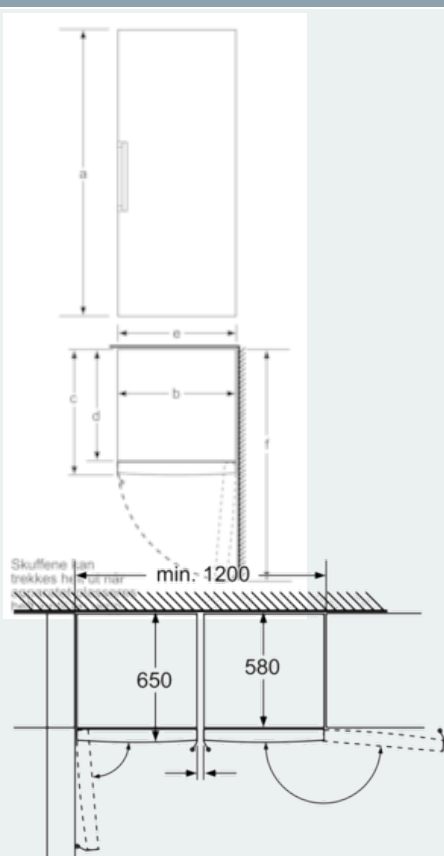

iQ500, Fryseskap, inox-easyclean GS36NAI31

Måltegninger

Skuffene kan trekkes helt ut når apparatet plasseres helt inntil en vegg.

Mål i mm

	a	b	c	d	e	f
KSW36, GSD36	187					
KSV36, KSF36, GSN36, GSV36	186					
KSV33, GSN33, GSV33	176	60	65	58	60	119.5
KSV29, GSN29, GSV29	161					
GSV24	146					
GSN51	161					
GSN54	176	70	78	70	70	142
GSN58	191					

Mål i cm