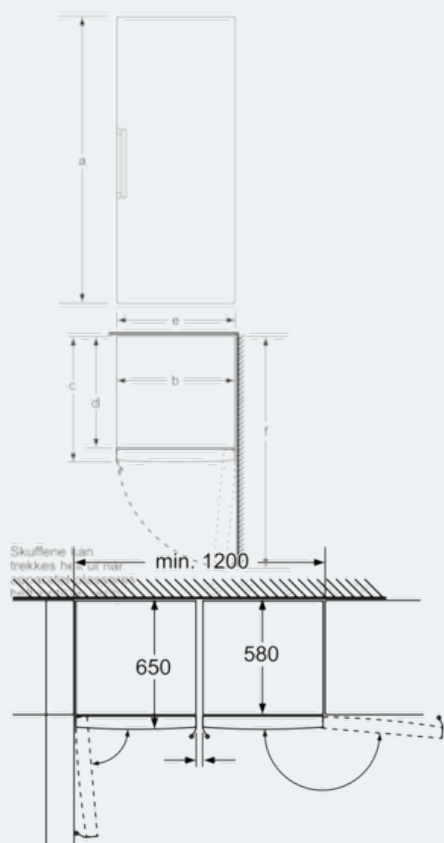

**Teknisk informasjon**

- Justerbare føtter foran, hjul bak
- Høyrehengslet dør, kan hengsles om

iQ500  
Fryseskap, 186 cm  
sort  
GS36NAB30

## Måltegninger

Skuffene kan trekkes helt ut  
når apparatet plasseres  
helt inntil en vegg.

Mål i mm