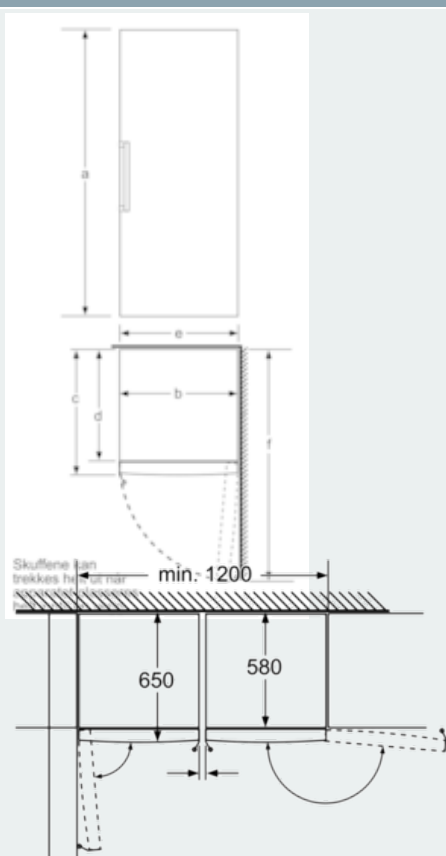

iQ700, Fryseskap, inox-easyclean GS36DPI20

Måltegninger

Skuffene kan trekkes helt ut når apparatet plasseres helt inntil en vegg.

Mål i mm

	a	b	c	d	e	f
KSW36, GSD36	187					
KSV36, KSF36, GSN36, GSV36	186					
KSV33, GSN33, GSV33	176	60	65	58	60	119.5
KSV29, GSN29, GSV29	161					
GSV24	146					
GSN51	161					
GSN54	176	70	78	70	70	142
GSN58	191					

Mål i cm