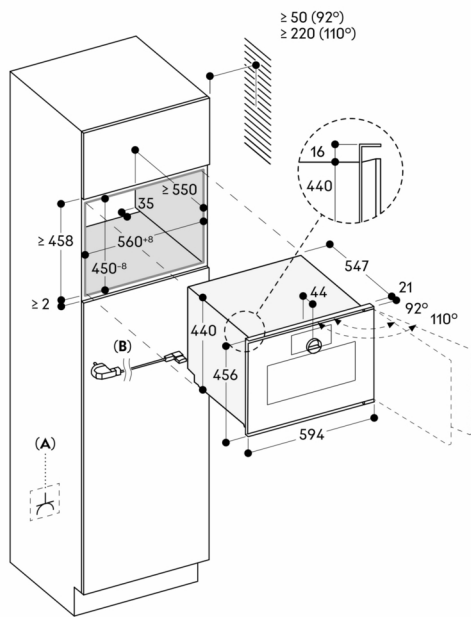

1. **A:** Tilgjengelig elektrisk tilkobling
   B: Kabel med eller uten plugg, avhengig av land

Mål i mm