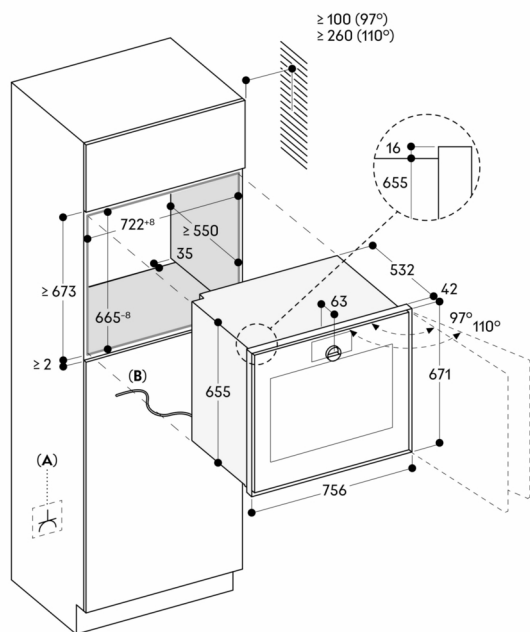

A: Tilgjengelig elektrisk tilkobling
B: Fast kabel

Mål i mm