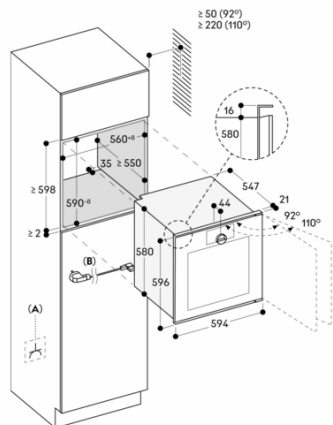

A: Tilgjengelig elektrisk tilkobling
B: Kabel med eller uten plugg, avhengig av land
Mål i mm