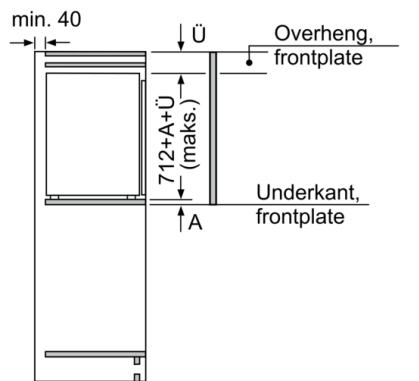

Frysedel

- **** -fryser: 72 l nyttevolum
- Manual/automatic activation
- Innfrysingskapasitet: 8 kg per døgn
- Lagringstid ved strøbrudd: 21 timer
- 3 transparente fryseskuffer

Teknisk informasjon

- Justerbare føtter foran, hjul bak
- Høyrehengslet dør, kan henges om

Serie | 6, Integrert fryseskap, 71.2 x 55.8 cm GIV11AF30

Mål i mm

Mål i mm

Mål i mm

Anbefalte spaltemål for flathengsel

	F	R	X
	16-19	0-3	2,5
	20	0-1	3
	21	0-1	3
	22	2-3	2,5
		0	4
		1	3,5
		2-3	3

Overhold de anbefalte spaltemålene i tabellen for å sikre at døren kan åpnes uten å skubbe bort skapet ved siden av. Dermed unngår du skader på kjøkkenskapet.