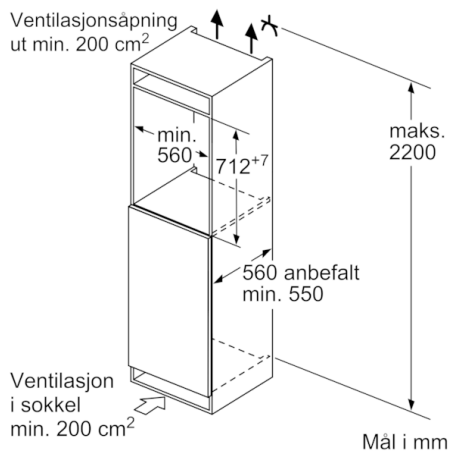

Teknisk data

Temperaturdisplay på fryseren :	Nei
Belysning :	Nei
Produktkategori :	Fryseskap
Konstruksjonstype :	Bygg-inn
Dekorramme med plate :	Ikke mulig
Automatisk avfrostning :	Nei
Høyde på produktet :	712
Produktbredde (mm) :	558
Dybde på produkt :	545
Emballasjemål (H x B x D) (mm) :	790 x 640 x 620
Nettovekt (kg) :	36,134
Bruttovekt (kg) :	38,5
Tilkoblingseffekt (W) :	90
Sikring (A) :	10
Frekvens (Hz) :	50
Godkjennelse :	CE, Morocco, VDE
Lengden på strømledningen (cm) :	230
Dørhengsel :	høyre, kan hengsles om
Lagringstid ved strømbrudd (t) :	21
Avriming :	Manuell
Varselsignal / driftfeil :	Både visuelt og hørbart
Låsbar dør :	Nei
Antall skuffer / kurver :	3
Antall fryselukker :	0
EAN-kode :	4242002923819
Varemerke :	Bosch
Modellbetegnelse :	GIV11AF30
Produktkategori :	Fryseskap
Årlig energiforbruk (kWh/år) - NY (2010/30/EF) :	144,00
Fryser, nettokapasitet i liter (2010/30/EC) :	72
Innfrysingskapasitet (kg/24h) - (2010/30/EC) :	8
Klimaklasse :	SN-T
Støynivå (dB (A) re 1pW) :	36
Installasjonstype :	Helintegrert

4 242002 923819

Serie | 6, Integrert fryseskap, 71.2 x 55.8 cm GIV11AF30

Integrert fryseskap med superFrys for ekstra rask nedfrysing av dine matvarer.

Ytelse og forbruk

- Energieffektivitet: A++ på en skala fra A+++ till D, 144 kWh/år
- Nyttevolum totalt: 72 l

Frysedel

- **** -fryser: 72 l nyttevolum
- Manual/automatic activation
- Innfrysingskapasitet: 8 kg per døgn
- Lagringstid ved strøbrudd: 21 timer
- 3 transparente fryseskuffer

Teknisk informasjon

- Justerbare føtter foran, hjul bak
- Høyrehengslet dør, kan henges om

Serie | 6, Integrert fryseskap, 71.2 x 55.8 cm GIV11AF30

Mål i mm

Mål i mm

Mål i mm

Anbefalte spaltemål for flathengsel

	F	R	X
	16-19	0-3	2,5
	20	0-1	3
	21	0-1	3
	22	2-3	2,5
		0	4
		1	3,5
		2-3	3

Overhold de anbefalte spaltemålene i tabellen for å sikre at døren kan åpnes uten å skubbe bort skapet ved siden av. Dermed unngår du skader på kjøkkenskapet.