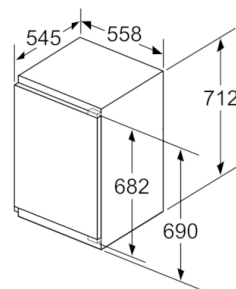

Serie | 6, Integrert fryseskap, 71.2 x 55.8 cm GIV11AF30

Mål i mm

Mål i mm

Mål i mm

Anbefalte spaltemål for flathengsel

	F	R	X
	16-19	0-3	2,5
	20	0-1	3
	21	0-1	3
	22	2-3	2,5
		0	4
		1	3,5
		2-3	3

Overhold de anbefalte spaltemålene i tabellen for å sikre at døren kan åpnes uten å skubbe bort skapet ved siden av. Dermed unngår du skader på kjøkkenskapet.