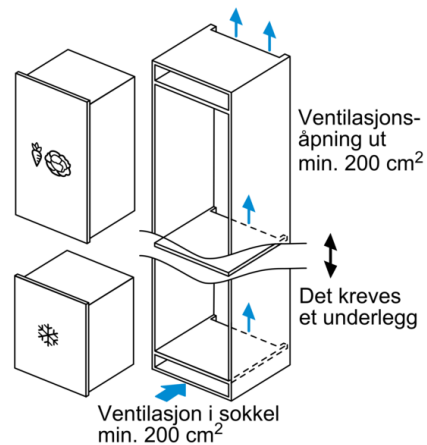

**Serie | 6, Integrert fryseskap, 71.2 x
55.8 cm
GIV11AF30**

**Integrert fryseskap med superFrys for
ekstra rask nedfrysing av dine matvarer.**

- Automatisk Superfrysing senker temperaturen i fryseskapet når du legger inn ferskevarer og beskytter slik varene som allerede er nedfrosset.
- **LowFrost:** redusert isdannelse – mindre avriming, sparer arbeid og energi.
- Lyd- eller lyssignal når døren ikke er stengt.
- **Automatisk super freezing funksjon:** beskytter frose varer fra tining.

4 242002 923819

Serie | 6, Integrert fryseskap, 71.2 x 55.8 cm GIV11AF30

Integrert fryseskap med superFrys for ekstra rask nedfrysing av dine matvarer.

Ytelse og forbruk

- Energieffektivitet: A++ på en skala fra A+++ till D, 144 kWh/år
- Nyttevolum totalt: 72 l

Frysedel

- **** -fryser: 72 l nyttevolum
- Manual/automatic activation
- Innfrysingskapasitet: 8 kg per døgn
- Lagringstid ved strøbrudd: 21 timer
- 3 transparente fryseskuffer

Teknisk informasjon

- Justerbare føtter foran, hjul bak
- Høyrehengslet dør, kan henges om

Serie | 6, Integrert fryseskap, 71.2 x 55.8 cm GIV11AF30

Mål i mm

Mål i mm

Mål i mm

Anbefalte spaltemål for flathengsel

	F	R	X
	16-19	0-3	2,5
	20	0-1	3
	21	0-1	3
	22	2-3	2,5
		0	4
		1	3,5
		2-3	3

Overhold de anbefalte spaltemålene i tabellen for å sikre at døren kan åpnes uten å skubbe bort skapet ved siden av. Dermed unngår du skader på kjøkkenskapet.