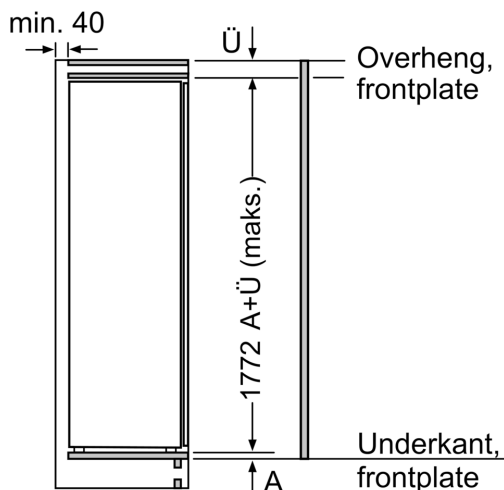

Dimensjoner

- Mål: H 177 x B 56 x D 55 cm
- Nisjemål(H x B x T): 177.5 cm x 56.0 cm x 55.0 cm
- Venstre, kan hengsles om

Tilbehør:

- 1 x Isterningsbrett, 1 x Tilbehør til kjøll

Serie 8, Integrert fryseskap, 177.2 x 55.8 cm, soft close flathengsel GIN81HNE0

Mål i mm

Mål i mm

Maks. tillatt vekt på møbelfrontene

Hvis det monteres møbeldører som overskrider den tillatte vekten, kan dette føre til skader og hengeleiet kan fungere dårligere.

T: Apparathøyde inklusive hengsler i mm:	Udempet hengsel Dør i kg:	Dempet hengsel Dør i kg:
1500-1750	22	22

Mål i mm
Anbefalte spaltemål for flathengsel

F	R	X
16-19	0-3	2,5
20	0-1	3
	2-3	2,5
21	0-1	3
	2-3	2,5
22	0	4
	1	3,5
	2-3	3

Overhold de anbefalte spaltemålene i tabellen for å sikre at døren kan åpnes uten å skubbe borti skapet ved siden av. Dermed unngår du skader på kjøkkenskapet.