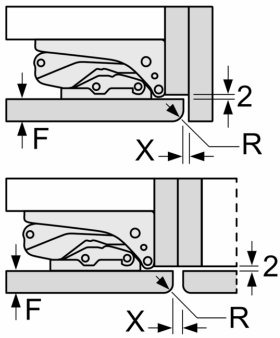

Dimensjoner

- Mål: H 177 x B 56 x D 55 cm
- Nisjemål(H x B x T): 177.5 cm x 56.0 cm x 55.0 cm
- Venstre, kan hengsles om

Tilbehør:

- 1 x Isterningsbrett, 1 x Tilbehør til kjøll

Serie 8, Integrert fryseskap, 177.2 x 55.8 cm, soft close flathengsel GIN81HNE0

Mål i mm

Mål i mm

Maks. tillatt vekt på møbelfrontene

Hvis det monteres møbeldører som overskrider den tillatte vekten, kan dette føre til skader og hengeleiet kan fungere dårligere.

T: Apparathøyde inklusive hengsler i mm:	Udempet hengsel Dør i kg:	Dempet hengsel Dør i kg:
1500-1750	22	22

Mål i mm
Anbefalte spaltemål for flathengsel

F	R	X
16-19	0-3	2,5
20	0-1	3
	2-3	2,5
21	0-1	3
	2-3	2,5
22	0	4
	1	3,5
	2-3	3

Overhold de anbefalte spaltemålene i tabellen for å sikre at døren kan åpnes uten å skubbe borti skapet ved siden av. Dermed unngår du skader på kjøkkenskapet.