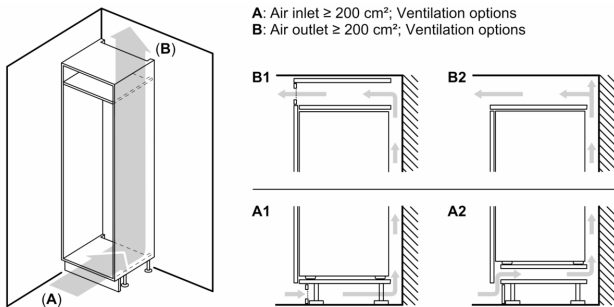

Frysedel

- Net volum (frys):212 l
- Frysekapasitet (24t):
- 14 kg
- Oppbevaringstid ved strøbrudd : 9 t
- 5 transparente fryseskuffer, 2 BigBox
- 2 innfrysingshyller med transparente klappdeksler
- VarioZone - flyttbare hyller av sikkerhetsglass for ekstra plass

Dimensjoner

- Mål: H 177 x B 56 x D 55 cm
- Nisjemål(H x B x T): 177.5 cm x 56.0 cm x 55.0 cm
- Venstre, kan hengsles om

Tilbehør:

- 1 x Isterningsbrett, 1 x Tilbehør til kjøll

Serie 8, Integrert fryseskap, 177.2 x 55.8 cm, soft close flathengsel GIN81HNE0