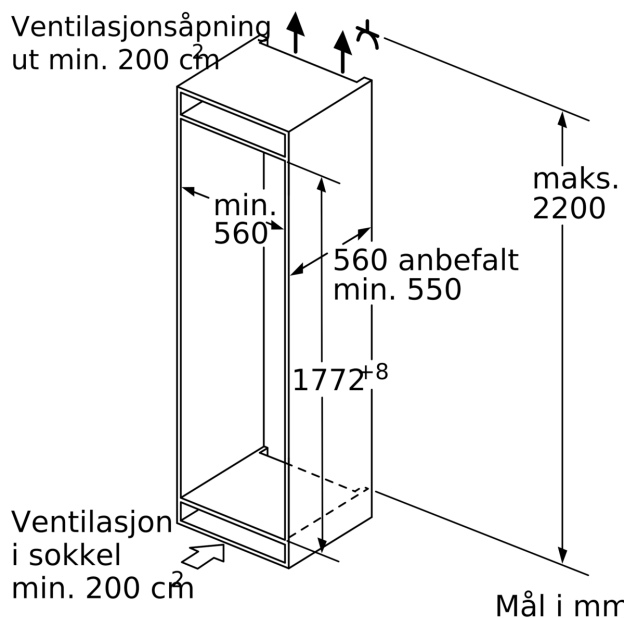

Frysedel

- Net volum (frys):212 l
- Frysekapasitet (24t):
- 14 kg
- Oppbevaringstid ved strøbrudd : 9 t
- 5 transparente fryseskuffer, 2 BigBox
- 2 innfrysingshyller med transparente klappdeksler
- VarioZone - flyttbare hyller av sikkerhetsglass for ekstra plass

Dimensjoner

- Mål: H 177 x B 56 x D 55 cm
- Nisjemål(H x B x T): 177.5 cm x 56.0 cm x 55.0 cm
- Venstre, kan hengsles om

Tilbehør:

- 1 x Isterningsbrett, 1 x Tilbehør til kjøll

Serie 8, Integrert fryseskap, 177.2 x 55.8 cm, soft close flathengsel GIN81HNE0

Mål i mm

Mål i mm

Maks. tillatt vekt på møbelfrontene

Hvis det monteres møbeldører som overskrider den tillatte vekten, kan dette føre til skader og hengeleiet kan fungere dårligere.

T: Apparathøyde inklusive hengsler i mm:	Udempet hengsel Dør i kg:	Dempet hengsel Dør i kg:
1500-1750	22	22

Mål i mm
Anbefalte spaltemål for flathengsel

F	R	X
16-19	0-3	2,5
20	0-1	3
	2-3	2,5
21	0-1	3
	2-3	2,5
22	0	4
	1	3,5
	2-3	3

Overhold de anbefalte spaltemålene i tabellen for å sikre at døren kan åpnes uten å skubbe borti skapet ved siden av. Dermed unngår du skader på kjøkkenskapet.