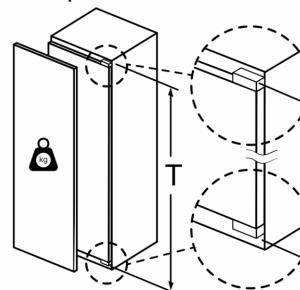

Dimensjoner

- Mål: H 177 x B 56 x D 55 cm
- Nisjemål(H x B x T): 177.5 cm x 56.0 cm x 55.0 cm
- Venstre, kan hengsles om

Tilbehør:

- 1 x Isterningsbrett, 1 x Tilbehør til kjøll

Serie 8, Integrert fryseskap, 177.2 x 55.8 cm, soft close flathengsel GIN81HNE0

Mål i mm

Mål i mm

Maks. tillatt vekt på møbelfrontene

Hvis det monteres møbeldører som overskrider den tillatte vekten, kan dette føre til skader og hengeleiet kan fungere dårligere.

T: Apparathøyde inklusive hengsler i mm:	Udempet hengsel Dør i kg:	Dempet hengsel Dør i kg:
1500-1750	22	22

Mål i mm
Anbefalte spaltemål for flathengsel

F	R	X
16-19	0-3	2,5
20	0-1	3
	2-3	2,5
21	0-1	3
	2-3	2,5
22	0	4
	1	3,5
	2-3	3

Overhold de anbefalte spaltemålene i tabellen for å sikre at døren kan åpnes uten å skubbe borti skapet ved siden av. Dermed unngår du skader på kjøkkenskapet.