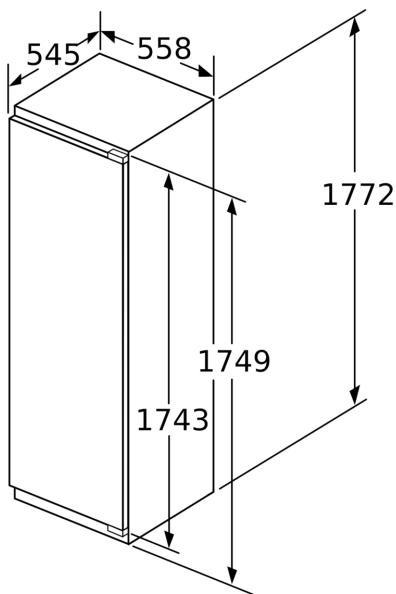

Frysedel

- Net volum (frys):212 l
- Frysekapasitet (24t):
- 14 kg
- Oppbevaringstid ved strøbrudd : 9 t
- 5 transparente fryseskuffer, 2 BigBox
- 2 innfrysingshyller med transparente klappdeksler
- VarioZone - flyttbare hyller av sikkerhetsglass for ekstra plass

Dimensjoner

- Mål: H 177 x B 56 x D 55 cm
- Nisjemål(H x B x T): 177.5 cm x 56.0 cm x 55.0 cm
- Venstre, kan hengsles om

Tilbehør:

- 1 x Isterningsbrett, 1 x Tilbehør til kjøll

Serie 8, Integrert fryseskap, 177.2 x 55.8 cm, soft close flathengsel GIN81HNE0

Mål i mm

Mål i mm

Maks. tillatt vekt på møbelfrontene

Hvis det monteres møbeldører som overskrider den tillatte vekten, kan dette føre til skader og hengeleiet kan fungere dårligere.

T: Apparathøyde inklusive hengsler i mm:	Udempet hengsel Dør i kg:	Dempet hengsel Dør i kg:
1500-1750	22	22

Mål i mm
Anbefalte spaltemål for flathengsel

F	R	X
16-19	0-3	2,5
20	0-1	3
	2-3	2,5
21	0-1	3
	2-3	2,5
22	0	4
	1	3,5
	2-3	3

Overhold de anbefalte spaltemålene i tabellen for å sikre at døren kan åpnes uten å skubbe borti skapet ved siden av. Dermed unngår du skader på kjøkkenskapet.