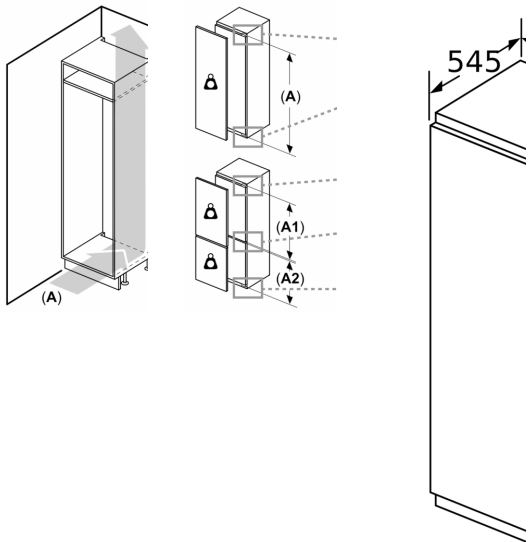

Teknisk informasjon

- Venstre, kan hengsles om
- Spennings: 220 - 240 V
- Klimaklasse: SN-T
- Lengde av ledningen:230 cm

Dimensjoner

- Nisjemål(H x B x T): 177.5 cm x 56.0 cm x 55.0 cm
- Mål: H 177 x B 56 x D 55 cm

Tilbehør

- 1 x Isterningsbrett
- Basert på resultater fra standardtest over 24 timer. Faktisk forbruk avhenger av bruk/plassering av produktet

Generell informasjon

**Serie 6, Integrert fryseskap, 177.2 x
55.8 cm, soft close flathengsel
GIN81ACE0**