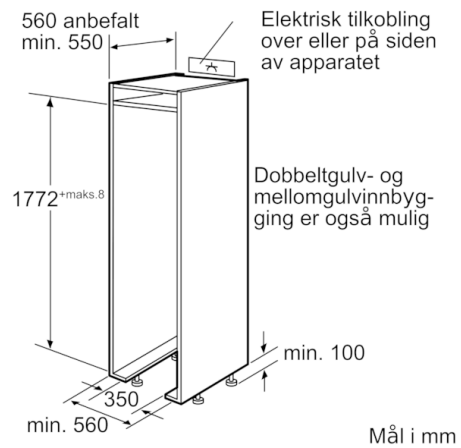

Teknisk data

Temperaturdisplay på fryseren :	Digitalt
Belysning :	Ja
Produktkategori :	Fryseskap
Konstruksjonstype :	Bygg-inn
Dekorramme med plate :	Ikke mulig
Automatisk avfrostning :	Full
Høyde på produktet :	1772
Produktbredde (mm) :	556
Dybde på produkt :	545
Emballasjemål (H x B x D) (mm) :	1980 x 660 x 630
Nettovekt (kg) :	77,819
Bruttovekt (kg) :	83,2
Tilkoblingseffekt (W) :	120
Sikring (A) :	10
Frekvens (Hz) :	50
Godkjennelse :	CE, Morocco, Ukraine, VDE
Lengden på strømledningen (cm) :	230
Dørhengsel :	Venstre, kan hengsles om
Lagringstid ved strømbrudd (t) :	20
Farge/Materiale, maskin :	hvit
Varselsignal / driftfeil :	Både visuelt og hørbart
Låsbar dør :	Nei
Antall skuffer / kurver :	5
Antall fryselukker :	2
EAN-kode :	4242002526959
Varemerke :	Bosch
Modellbetegnelse :	GIN38P60
Produktkategori :	Fryseskap
Energieffektivitetsklasse - (2010/30/EF) :	A++
Årlig energiforbruk (kWh/år) - NY (2010/30/EF) :	242,00
Fryser, nettokapasitet i liter (2010/30/EC) :	210
Automatisk avfrostning :	Full
Temperature rise time (h) :	20
Innfrysningsskapasitet (kg/24h) - (2010/30/EC) :	18
Klimaklasse :	SN-T
Støynivå (dB (A) re 1pW) :	42
Installasjonstype :	Helintegrert

Inkludert tilbehør

2 x Fryseelementer
1 x Isterningsbrett

4 242002 526959

**Serie | 8, Integrert frysenskap, 177.2 x 55.6
cm
GIN38P60**

**Moderne frysenskap med automatisk avriming
i energiklasse A++, og TouchControl –
praktisk sensorstyrt temperaturregulering.**

Teknisk informasjon

- Venstre, kan hengsles om

Serie | 8, Integrert fryseskap, 177.2 x 55.6 cm
GIN38P60

Mål i mm
 Anbefalte spaltemål for flathengsel

F	R	X
16-19	0-3	2,5
20	0-1	3
	2-3	2,5
21	0-1	3
	2-3	2,5
22	0	4
	1	3,5
	2-3	3