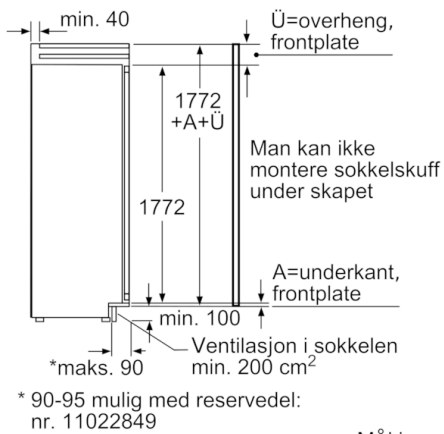

Teknisk data

Temperaturdisplay på fryseren :	Digitalt
Belysning :	Ja
Produktkategori :	Fryseskap
Konstruksjonstype :	Bygg-inn
Dekorramme med plate :	Ikke mulig
Automatisk avfrostning :	Full
Høyde på produktet :	1772
Produktbredde (mm) :	556
Dybde på produkt :	545
Emballasjemål (H x B x D) (mm) :	1980 x 660 x 630
Nettovekt (kg) :	77,819
Bruttovekt (kg) :	83,2
Tilkoblingseffekt (W) :	120
Sikring (A) :	10
Frekvens (Hz) :	50
Godkjennelse :	CE, Morocco, Ukraine, VDE
Lengden på strømledningen (cm) :	230
Dørhengsel :	Venstre, kan hengsles om
Lagringstid ved strømbrudd (t) :	20
Farge/Materiale, maskin :	hvit
Varselsignal / driftfeil :	Både visuelt og hørbart
Låsbar dør :	Nei
Antall skuffer / kurver :	5
Antall fryselukker :	2
EAN-kode :	4242002526959
Varemerke :	Bosch
Modellbetegnelse :	GIN38P60
Produktkategori :	Fryseskap
Energieffektivitetsklasse - (2010/30/EF) :	A++
Årlig energiforbruk (kWh/år) - NY (2010/30/EF) :	242,00
Fryser, nettokapasitet i liter (2010/30/EC) :	210
Automatisk avfrostning :	Full
Temperature rise time (h) :	20
Innfrysningsskapasitet (kg/24h) - (2010/30/EC) :	18
Klimaklasse :	SN-T
Støynivå (dB (A) re 1pW) :	42
Installasjonstype :	Helintegrert

Inkludert tilbehør

2 x Fryseelementer
1 x Isterningsbrett

4 242002 526959

**Serie | 8, Integrert frysenskap, 177.2 x 55.6
cm
GIN38P60**

**Moderne frysenskap med automatisk avriming
i energiklasse A++, og TouchControl –
praktisk sensorstyrt temperaturregulering.**

Teknisk informasjon

- Venstre, kan hengsles om

Serie | 8, Integrert fryseskap, 177.2 x 55.6 cm
GIN38P60

Mål i mm
 Anbefalte spaltemål for flathengsel

F	R	X
16-19	0-3	2,5
20	0-1	3
	2-3	2,5
21	0-1	3
	2-3	2,5
22	0	4
	1	3,5
	2-3	3