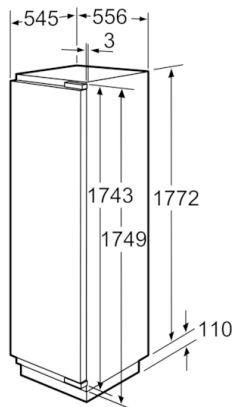

Teknisk data

Temperaturdisplay på fryseren :	Digitalt
Belysning :	Ja
Produktkategori :	Fryseskap
Konstruksjonstype :	Bygg-inn
Dekorramme med plate :	Ikke mulig
Automatisk avfrostning :	Full
Høyde på produktet :	1772
Produktbredde (mm) :	556
Dybde på produkt :	545
Emballasjemål (H x B x D) (mm) :	1980 x 660 x 630
Nettovekt (kg) :	77,819
Bruttovekt (kg) :	83,2
Tilkoblingseffekt (W) :	120
Sikring (A) :	10
Frekvens (Hz) :	50
Godkjennelse :	CE, Morocco, Ukraine, VDE
Lengden på strømledningen (cm) :	230
Dørhengsel :	Venstre, kan hengsles om
Lagringstid ved strømbrudd (t) :	20
Farge/Materiale, maskin :	hvit
Varselsignal / driftfeil :	Både visuelt og hørbart
Låsbar dør :	Nei
Antall skuffer / kurver :	5
Antall fryselukker :	2
EAN-kode :	4242002526959
Varemerke :	Bosch
Modellbetegnelse :	GIN38P60
Produktkategori :	Fryseskap
Energieffektivitetsklasse - (2010/30/EF) :	A++
Årlig energiforbruk (kWh/år) - NY (2010/30/EF) :	242,00
Fryser, nettokapasitet i liter (2010/30/EC) :	210
Automatisk avfrostning :	Full
Temperature rise time (h) :	20
Innfrysningsskapasitet (kg/24h) - (2010/30/EC) :	18
Klimaklasse :	SN-T
Støynivå (dB (A) re 1pW) :	42
Installasjonstype :	Helintegrert

Teknisk informasjon

- Venstre, kan hengsles om

Serie | 8, Integrert fryseskap, 177.2 x 55.6 cm
GIN38P60

Mål i mm
 Anbefalte spaltemål for flathengsel

F	R	X
16-19	0-3	2,5
20	0-1	3
	2-3	2,5
21	0-1	3
	2-3	2,5
22	0	4
	1	3,5
	2-3	3