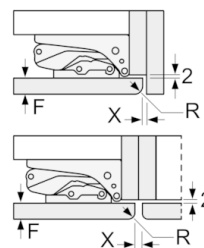

Teknisk informasjon

- Venstre, kan hengsles om

Serie | 8, Integrert fryseskap, 177.2 x 55.6 cm
GIN38P60

Mål i mm
 Anbefalte spaltemål for flathengsel

F	R	X
16-19	0-3	2,5
20	0-1	3
	2-3	2,5
21	0-1	3
	2-3	2,5
22	0	4
	1	3,5
	2-3	3