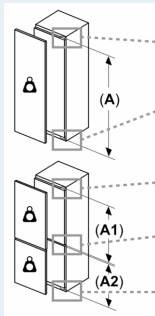

Frysedel

- Net volum (frys):212 l
- Volum 4* rom: 212 l
- Frysekapasitet (24t):
- 13.8 kg
- Oppbevaringstid ved strømbrudd : 8 t
- 5 transparente fryseskuffer, 2 bigBox
- 2 innfrysingshyller med transparente klappdeksler
- varioZone - flyttbare hyller av sikkerhetsglass for ekstra plass

Dimensjoner

- Mål: H 177 x B 56 x D 55 cm
- Nisjemål(H x B x T): 177.5 cm x 56.0 cm x 55.0 cm

Teknisk informasjon

- Venstre, kan hengsles om
- Klimaklasse: SN-T
- Lengde av ledningen:230 cm
- Spenning: 220 - 240 V

Tilbehør:

- 1 x Isterningsbrett

iQ300, Integrert fryseskap, 177.2 x 55.8 cm, flathengsel GI81NVEE0

Måltegninger

Ventilasjor
ut min. 20

Ventilasjo
i sokkel
min. 200

Maks. tillatt v

Hvis det mor
den tillatte ve
og hengsele