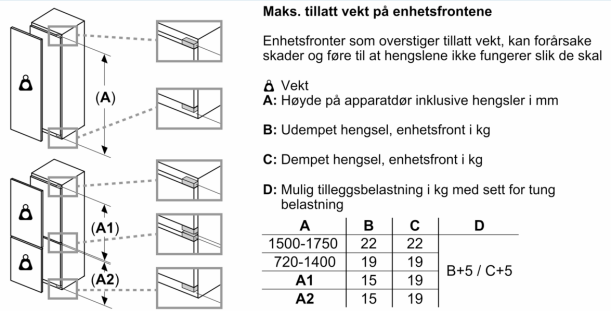

#### Dimensjoner

- Mål: H 177 x B 56 x D 55 cm
- Nisjemål(H x B x T): 177.5 cm x 56.0 cm x 55.0 cm

#### Teknisk informasjon

- Venstre, kan hengsles om

#### Tilbehør:

- 1 x Isterningsbrett

iQ500, Integret fryseskap, 177.2 x 55.8 cm, soft close flathengsel GI81NSCE0

Måltegninger

## Måltegninger

Mål i mm

Mål i mm

Anbefalte spaltemål for flathengsel

	F	R	X
16-19	0-3	2,5	
	20	0-1	3
21	2-3	2,5	
	0-1	3	
22	2-3	2,5	
	0	4	
	1	3,5	
	2-3	3	

Overhold de anbefalte spaltemålene i tabellen for å sikre at døren kan åpnes uten å skubbe borti skapet ved siden av. Dermed unngår du skader på kjøkkenskapet.