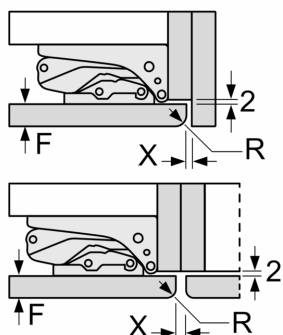

#### Dimensjoner

- Mål: H 177 x B 56 x D 55 cm
- Nisjemål(H x B x T): 177.5 cm x 56.0 cm x 55.0 cm

#### Teknisk informasjon

- Venstre, kan hengsles om

#### Tilbehør:

- 1 x Isterningsbrett

iQ500, Integret fryseskap, 177.2 x 55.8 cm, soft close flathengsel GI81NSCE0

Måltegninger

## Måltegninger

Mål i mm

Mål i mm

Anbefalte spaltemål for flathengsel

	F	R	X
16-19	0-3	2,5	
	20	0-1	3
21	2-3	2,5	
	0-1	3	
22	2-3	2,5	
	0	4	
	1	3,5	
	2-3	3	

Overhold de anbefalte spaltemålene i tabellen for å sikre at døren kan åpnes uten å skubbe borti skapet ved siden av. Dermed unngår du skader på kjøkkenskapet.