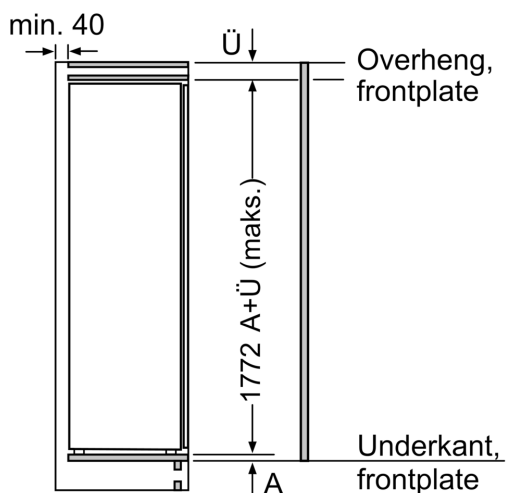

#### Dimensjoner

- Mål: H 177 x B 56 x D 55 cm
- Nisjemål(H x B x T): 177.5 cm x 56.0 cm x 55.0 cm

#### Teknisk informasjon

- Venstre, kan hengsles om

#### Tilbehør:

- 1 x Isterningsbrett

iQ500, Integret fryseskap, 177.2 x 55.8 cm, soft close flathengsel GI81NSCE0

Måltegninger

## Måltegninger

Mål i mm

Mål i mm

Anbefalte spaltemål for flathengsel

	F	R	X
16-19	0-3	2,5	
	20	0-1	3
21	2-3	2,5	
	0-1	3	
22	2-3	2,5	
	0	4	
	1	3,5	
	2-3	3	

Overhold de anbefalte spaltemålene i tabellen for å sikre at døren kan åpnes uten å skubbe borti skapet ved siden av. Dermed unngår du skader på kjøkkenskapet.