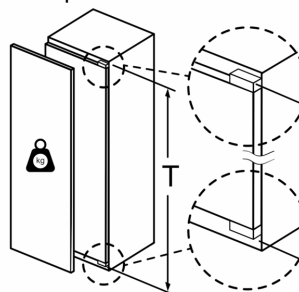

F	R	X
16-19	0-3	2,5	
	20	0-1	3
21	2-3	2,5	
	0-1	3	
22	2-3	2,5	
	0	4	
	1	3,5	
	2-3	3	

Overhold de anbefalte spaltemålene i tabellen for å sikre at døren kan åpnes uten å skubbe borti skapet ved siden av. Dermed unngår du skader på kjøkkenskapet.

Maks. tillatt vekt på møbelfrontene