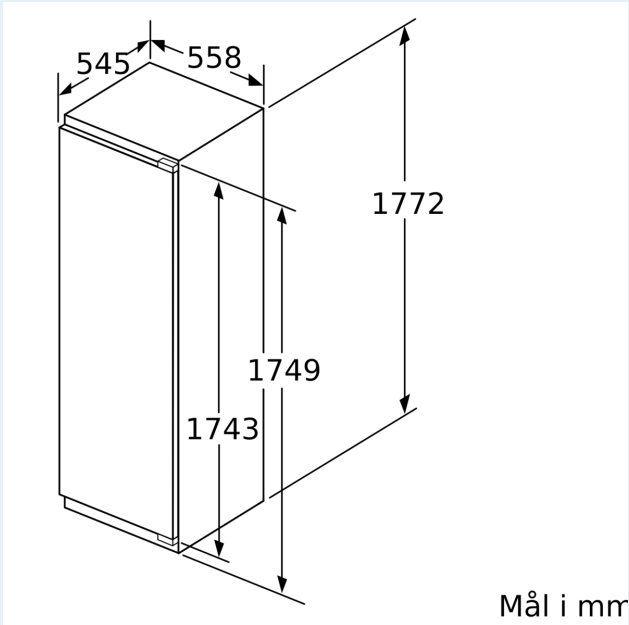

#### Dimensjoner

- Mål: H 177 x B 56 x D 55 cm
- Nisjemål(H x B x T): 177.5 cm x 56.0 cm x 55.0 cm

#### Teknisk informasjon

- Venstre, kan hengsles om

#### Tilbehør:

- 1 x Isterningsbrett

iQ500, Integret fryseskap, 177.2 x 55.8 cm, soft close flathengsel GI81NSCE0

Måltegninger

## Måltegninger

Mål i mm

Mål i mm

Anbefalte spaltemål for flathengsel

	F	R	X
16-19	0-3	2,5	
	20	0-1	3
21	2-3	2,5	
	0-1	3	
22	2-3	2,5	
	0	4	
	1	3,5	
	2-3	3	

Overhold de anbefalte spaltemålene i tabellen for å sikre at døren kan åpnes uten å skubbe borti skapet ved siden av. Dermed unngår du skader på kjøkkenskapet.