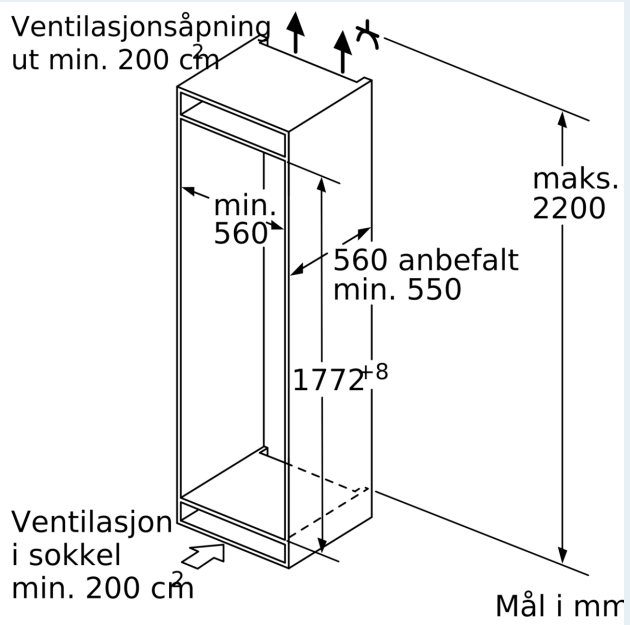

#### Dimensjoner

- Mål: H 177 x B 56 x D 55 cm
- Nisjemål(H x B x T): 177.5 cm x 56.0 cm x 55.0 cm

#### Teknisk informasjon

- Venstre, kan hengsles om

#### Tilbehør:

- 1 x Isterningsbrett

iQ500, Integret fryseskap, 177.2 x 55.8 cm, soft close flathengsel GI81NSCE0

Måltegninger

## Måltegninger

Mål i mm

Mål i mm

Anbefalte spaltemål for flathengsel

	F	R	X
16-19	0-3	2,5	
	20	0-1	3
21	2-3	2,5	
	0-1	3	
22	2-3	2,5	
	0	4	
	1	3,5	
	2-3	3	

Overhold de anbefalte spaltemålene i tabellen for å sikre at døren kan åpnes uten å skubbe borti skapet ved siden av. Dermed unngår du skader på kjøkkenskapet.