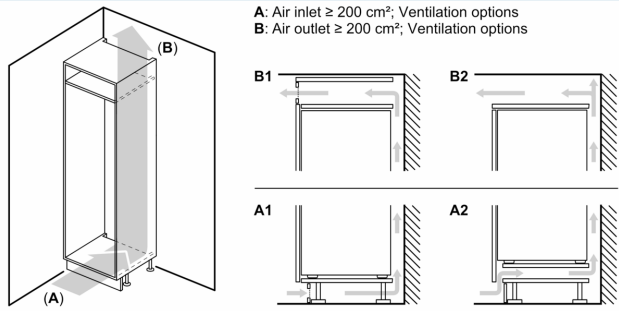

#### Dimensjoner

- Mål: H 177 x B 56 x D 55 cm
- Nisjemål(H x B x T): 177.5 cm x 56.0 cm x 55.0 cm

#### Teknisk informasjon

- Venstre, kan hengsles om

#### Tilbehør:

- 1 x Isterningsbrett

iQ500, Integret fryseskap, 177.2 x 55.8 cm, soft close flathengsel GI81NSCE0

Måltegninger