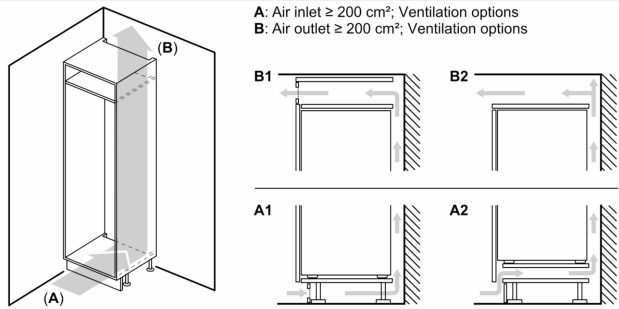

Frysedel

- 5 transparente fryseskuffer, 2 bigBox
- 2 fryseheller med transparente klappdeksler
- varioZone - flyttbare hyller av sikkerhetsglass for ekstra plass

Dimensjoner

- Mål: H 177 x B 56 x D 55 cm
- Nisjemål(H x B x T): 177.5 cm x 56.0 cm x 55.0 cm

Teknisk informasjon

- Venstre, kan hengsles om

Tilbehør:

- 1 x Tilbehør til kjøøl, 1 x Isterningsbrett

iQ700, Integret fryseskap, 177.2 x 55.8 cm, soft close flathengsel GI81NHNE0

Måltegninger

Måltegninger

Mål i mm

Mål i mm

Anbefalte spaltemål for flathengsel

	F	R	X
16-19		0-3	2,5
20		0-1	3
		2-3	2,5
21		0-1	3
		2-3	2,5
22		0	4
		1	3,5
		2-3	3

Overhold de anbefalte spaltemålene i tabellen for å sikre at døren kan åpnes uten å skubbe borti skapet ved siden av. Dermed unngår du skader på kjøkkenskapet.