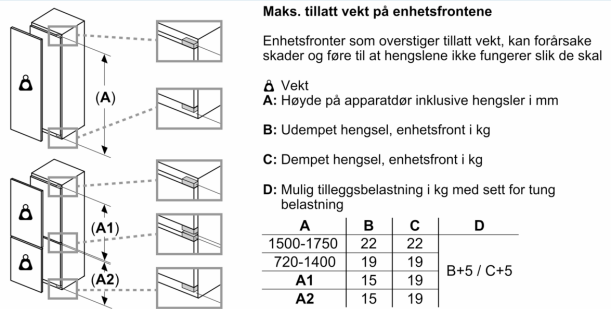

Frysedel

- 5 transparente fryseskuffer, 2 bigBox
- 2 fryseheller med transparente klappdeksler
- varioZone - flyttbare hyller av sikkerhetsglass for ekstra plass

Dimensjoner

- Mål: H 177 x B 56 x D 55 cm
- Nisjemål(H x B x T): 177.5 cm x 56.0 cm x 55.0 cm

Teknisk informasjon

- Venstre, kan hengsles om

Tilbehør:

- 1 x Tilbehør til kjøøl, 1 x Isterningsbrett

iQ700, Integret fryseskap, 177.2 x 55.8 cm, soft close flathengsel GI81NHNE0

Måltegninger

Måltegninger

Mål i mm

Mål i mm

Anbefalte spaltemål for flathengsel

	F	R	X
16-19		0-3	2,5
20		0-1	3
		2-3	2,5
21		0-1	3
		2-3	2,5
22		0	4
		1	3,5
		2-3	3

Overhold de anbefalte spaltemålene i tabellen for å sikre at døren kan åpnes uten å skubbe borti skapet ved siden av. Dermed unngår du skader på kjøkkenskapet.