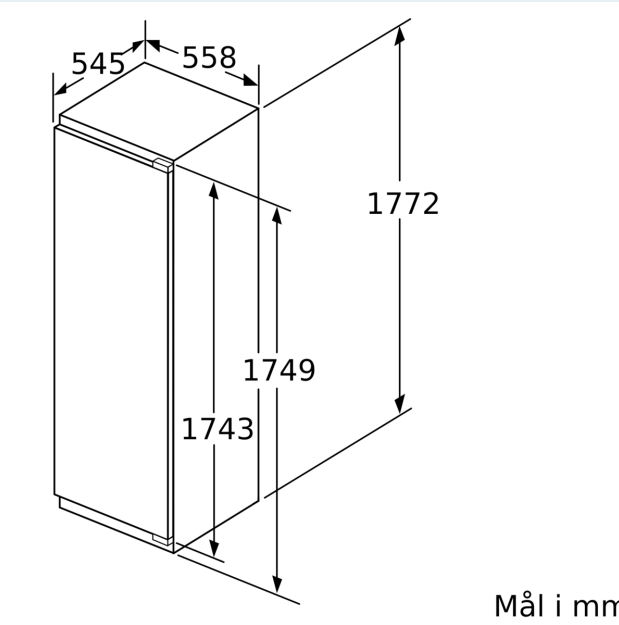

Frysedel

- 5 transparente fryseskuffer, 2 bigBox
- 2 fryseheller med transparente klappdeksler
- varioZone - flyttbare hyller av sikkerhetsglass for ekstra plass

Dimensjoner

- Mål: H 177 x B 56 x D 55 cm
- Nisjemål(H x B x T): 177.5 cm x 56.0 cm x 55.0 cm

Teknisk informasjon

- Venstre, kan hengsles om

Tilbehør:

- 1 x Tilbehør til kjøøl, 1 x Isterningsbrett

iQ700, Integret fryseskap, 177.2 x 55.8 cm, soft close flathengsel GI81NHNE0

Måltegninger

Måltegninger

Mål i mm

Mål i mm

Anbefalte spaltemål for flathengsel

	F	R	X
16-19		0-3	2,5
20		0-1	3
		2-3	2,5
21		0-1	3
		2-3	2,5
22		0	4
		1	3,5
		2-3	3

Overhold de anbefalte spaltemålene i tabellen for å sikre at døren kan åpnes uten å skubbe borti skapet ved siden av. Dermed unngår du skader på kjøkkenskapet.