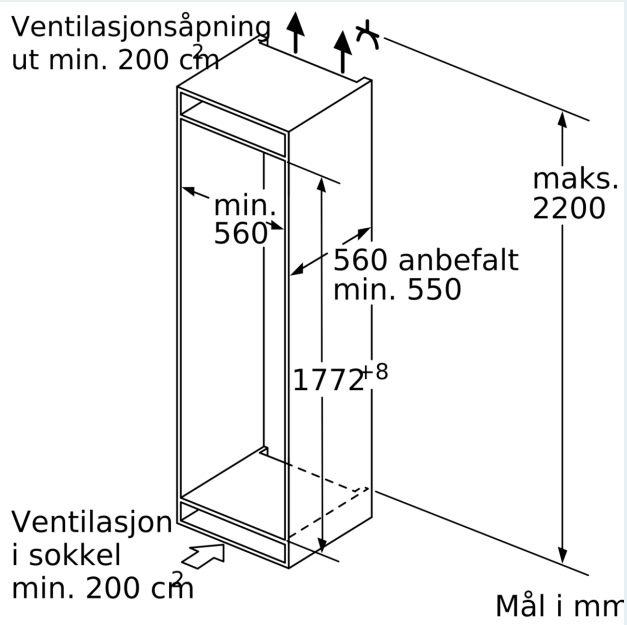

Frysedel

- 5 transparente fryseskuffer, 2 bigBox
- 2 fryseheller med transparente klappdeksler
- varioZone - flyttbare hyller av sikkerhetsglass for ekstra plass

Dimensjoner

- Mål: H 177 x B 56 x D 55 cm
- Nisjemål(H x B x T): 177.5 cm x 56.0 cm x 55.0 cm

Teknisk informasjon

- Venstre, kan hengsles om

Tilbehør:

- 1 x Tilbehør til kjøøl, 1 x Isterningsbrett

iQ700, Integret fryseskap, 177.2 x 55.8 cm, soft close flathengsel GI81NHNE0

Måltegninger

Måltegninger

Mål i mm

Mål i mm

Anbefalte spaltemål for flathengsel

	F	R	X
16-19		0-3	2,5
20		0-1	3
		2-3	2,5
21		0-1	3
		2-3	2,5
22		0	4
		1	3,5
		2-3	3

Overhold de anbefalte spaltemålene i tabellen for å sikre at døren kan åpnes uten å skubbe borti skapet ved siden av. Dermed unngår du skader på kjøkkenskapet.