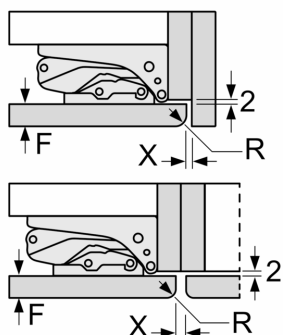

Frysedel

- 5 transparente fryseskuffer, 2 bigBox
- 2 fryseheller med transparente klappdeksler
- varioZone - flyttbare hyller av sikkerhetsglass for ekstra plass

Dimensjoner

- Mål: H 177 x B 56 x D 55 cm
- Nisjemål(H x B x T): 177.5 cm x 56.0 cm x 55.0 cm

Teknisk informasjon

- Venstre, kan hengsles om

Tilbehør:

- 1 x Tilbehør til kjøøl, 1 x Isterningsbrett

iQ700, Integret fryseskap, 177.2 x 55.8 cm, soft close flathengsel GI81NHNE0

Måltegninger

Måltegninger

Mål i mm

Mål i mm

Anbefalte spaltemål for flathengsel

	F	R	X
16-19		0-3	2,5
20		0-1	3
		2-3	2,5
21		0-1	3
		2-3	2,5
22		0	4
		1	3,5
		2-3	3

Overhold de anbefalte spaltemålene i tabellen for å sikre at døren kan åpnes uten å skubbe borti skapet ved siden av. Dermed unngår du skader på kjøkkenskapet.