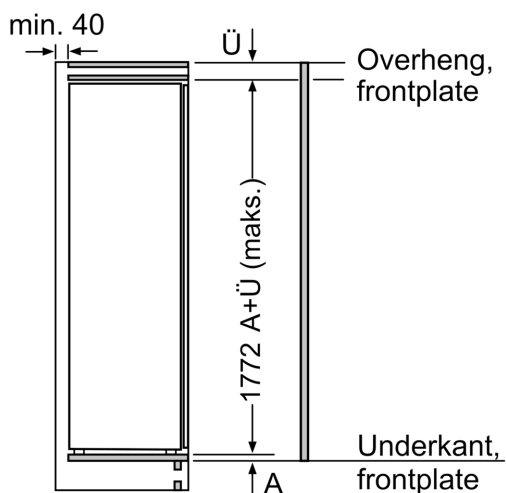

Frysedel

- 5 transparente fryseskuffer, 2 bigBox
- 2 fryseheller med transparente klappdeksler
- varioZone - flyttbare hyller av sikkerhetsglass for ekstra plass

Dimensjoner

- Mål: H 177 x B 56 x D 55 cm
- Nisjemål(H x B x T): 177.5 cm x 56.0 cm x 55.0 cm

Teknisk informasjon

- Venstre, kan hengsles om

Tilbehør:

- 1 x Tilbehør til kjøøl, 1 x Isterningsbrett

iQ700, Integret fryseskap, 177.2 x 55.8 cm, soft close flathengsel GI81NHNE0

Måltegninger

Måltegninger

Mål i mm

Mål i mm

Anbefalte spaltemål for flathengsel

	F	R	X
16-19		0-3	2,5
20		0-1	3
		2-3	2,5
21		0-1	3
		2-3	2,5
22		0	4
		1	3,5
		2-3	3

Overhold de anbefalte spaltemålene i tabellen for å sikre at døren kan åpnes uten å skubbe borti skapet ved siden av. Dermed unngår du skader på kjøkkenskapet.