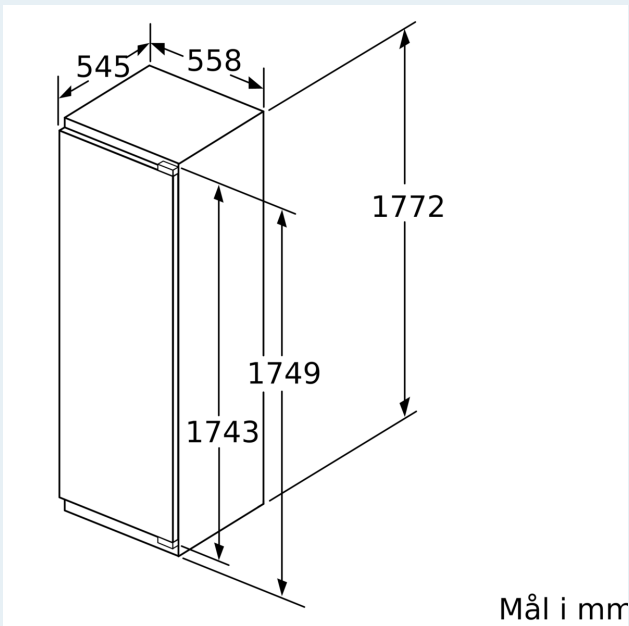

Dimensjoner

- Mål: H 177 x B 56 x D 55 cm
- Nisjemål(H x B x T): 177.5 cm x 56.0 cm x 55.0 cm

Teknisk informasjon

- Venstre, kan hengsles om
- Klimaklasse: SN-T
- Lengde av ledningen:230 cm
- Spenning: 220 - 240 V

Tilbehør:

- 1 x Isterningsbrett

iQ500, Integrrert fryseskap, 177.2 x 55.8 cm, soft close flathengsel GI81NECE0

Måltegninger

Maks. tillatt vekt på enhetsfrontene
 Enhetsfronter som overstiger tillatt vekt, kan forårsake skader og føre til at hengslene ikke fungerer slik de skal

Δ Vekt
 A: Høyde på apparatdør inklusive hengsler i mm
 B: Udempet hengsel, enhetsfront i kg
 C: Dempet hengsel, enhetsfront i kg
 D: Mulig tilleggsbelastning i kg med sett for tung belastning

A	B	C	D
1500-1750	22	22	B+5 / C+5
720-1400	19	19	
A1	15	19	
A2	15	19	

Måltegninger

Mål i mm

Mål i mm

Anbefalte spaltemål for flathengsel

	F	R	X
16-19	0-3	2,5	
	20	0-1	3
21	2-3	2,5	
	0-1	3	
22	2-3	2,5	
	0	4	
	1	3,5	
	2-3	3	

Overhold de anbefalte spaltemålene i tabellen for å sikre at døren kan åpnes uten å skubbe borti skapet ved siden av. Dermed unngår du skader på kjøkkenskapet.