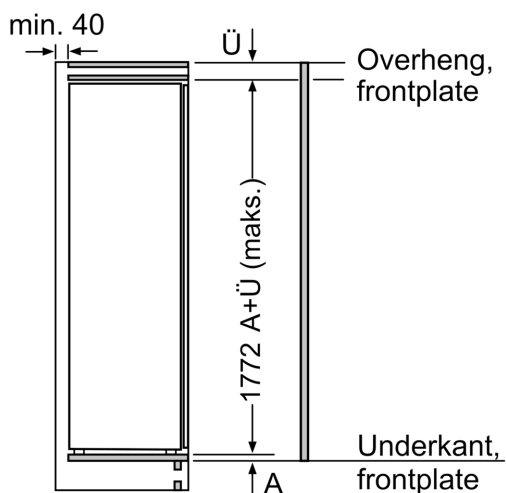

Dimensjoner

- Mål: H 177 x B 56 x D 55 cm
- Nisjemål(H x B x T): 177.5 cm x 56.0 cm x 55.0 cm

Teknisk informasjon

- Venstre, kan hengsles om
- Klimaklasse: SN-T
- Lengde av ledningen:230 cm
- Spenning: 220 - 240 V

Tilbehør:

- 1 x Isterningsbrett

iQ500, Integrrert fryseskap, 177.2 x 55.8 cm, soft close flathengsel GI81NECE0

Måltegninger

Maks. tillatt vekt på enhetsfrontene
 Enhetsfronter som overstiger tillatt vekt, kan forårsake skader og føre til at hengslene ikke fungerer slik de skal

Måltegninger

Mål i mm

Mål i mm

Anbefalte spaltemål for flathengsel

	F	R	X
16-19	0-3	2,5	
	20	0-1	3
21	2-3	2,5	
	0-1	3	
22	2-3	2,5	
	0	4	
	1	3,5	
	2-3	3	

Overhold de anbefalte spaltemålene i tabellen for å sikre at døren kan åpnes uten å skubbe borti skapet ved siden av. Dermed unngår du skader på kjøkkenskapet.