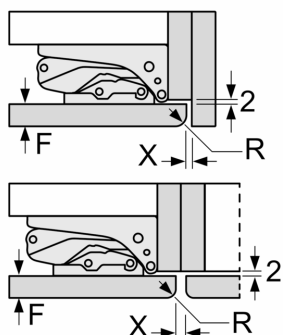

Dimensjoner

- Mål: H 177 x B 56 x D 55 cm
- Nisjemål(H x B x T): 177.5 cm x 56.0 cm x 55.0 cm

Teknisk informasjon

- Venstre, kan hengsles om
- Klimaklasse: SN-T
- Lengde av ledningen:230 cm
- Spenning: 220 - 240 V

Δ Vekt
 A: Høyde på apparatdør inklusive hengsler i mm
 B: Udempet hengsel, enhetsfront i kg
 C: Dempet hengsel, enhetsfront i kg
 D: Mulig tilleggsbelastning i kg med sett for tung belastning

A	B	C	D
1500-1750	22	22	B+5 / C+5
720-1400	19	19	
A1	15	19	
A2	15	19	

Måltegninger

Mål i mm

Mål i mm

Anbefalte spaltemål for flathengsel

	F	R	X
16-19	0-3	2,5	
	20	0-1	3
21	2-3	2,5	
	0-1	3	
22	2-3	2,5	
	0	4	
	1	3,5	
	2-3	3	

Overhold de anbefalte spaltemålene i tabellen for å sikre at døren kan åpnes uten å skubbe borti skapet ved siden av. Dermed unngår du skader på kjøkkenskapet.