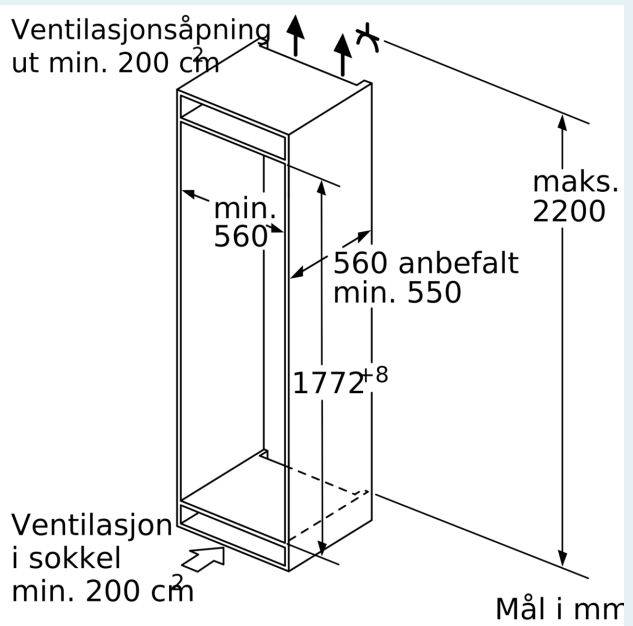

Dimensjoner

- Mål: H 177 x B 56 x D 55 cm
- Nisjemål(H x B x T): 177.5 cm x 56.0 cm x 55.0 cm

Teknisk informasjon

- Venstre, kan hengsles om
- Klimaklasse: SN-T
- Lengde av ledningen:230 cm
- Spenning: 220 - 240 V

Tilbehør:

- 1 x Isterningsbrett

iQ500, Integrrert fryseskap, 177.2 x 55.8 cm, soft close flathengsel GI81NECE0

Måltegninger

Maks. tillatt vekt på enhetsfrontene
 Enhetsfronter som overstiger tillatt vekt, kan forårsake skader og føre til at hengslene ikke fungerer slik de skal

Δ Vekt
 A: Høyde på apparatdør inklusive hengsler i mm
 B: Udempet hengsel, enhetsfront i kg
 C: Dempet hengsel, enhetsfront i kg
 D: Mulig tilleggsbelastning i kg med sett for tung belastning

A	B	C	D
1500-1750	22	22	B+5 / C+5
720-1400	19	19	
A1	15	19	
A2	15	19	

Måltegninger

Mål i mm

Mål i mm

Anbefalte spaltemål for flathengsel

	F	R	X
16-19	0-3	2,5	
	20	0-1	3
21	2-3	2,5	
	0-1	3	
22	2-3	2,5	
	0	4	
	1	3,5	
	2-3	3	

Overhold de anbefalte spaltemålene i tabellen for å sikre at døren kan åpnes uten å skubbe borti skapet ved siden av. Dermed unngår du skader på kjøkkenskapet.