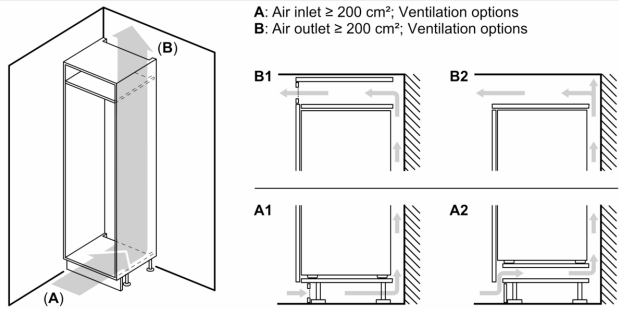

Dimensjoner

- Mål: H 177 x B 56 x D 55 cm
- Nisjemål(H x B x T): 177.5 cm x 56.0 cm x 55.0 cm

Teknisk informasjon

- Venstre, kan hengsles om
- Klimaklasse: SN-T
- Lengde av ledningen:230 cm
- Spenning: 220 - 240 V

Tilbehør:

- 1 x Isterningsbrett

iQ500, Integrrert fryseskap, 177.2 x 55.8 cm, soft close flathengsel GI81NECE0

Måltegninger

Maks. tillatt vekt på enhetsfrontene
 Enhetsfronter som overstiger tillatt vekt, kan forårsake skader og føre til at hengslene ikke fungerer slik de skal