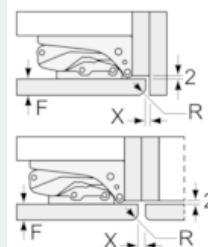

Teknisk informasjon

- Venstre, kan hengsles om

iQ500, Integrert fryseskap, 177.2 x 55.8 cm GI81NAE30

Måltegninger

Maks. tillatt vekt på møbelfrontene

Hvis det monteres møbeldører som overskrider den tillatte vekten, kan dette føre til skader og hengselet kan fungere dårligere.

T: Apparathøyde inklusive hengsler i mm:	Udempet hengsel Dør i kg:	Dempet hengsel Dør i kg:
1500-1750	22	22

Mål i mm

Anbefalte spaltemål for flathengsel

F	R	X
16-19	0-3	2,5
20	0-1	3
	2-3	2,5
21	0-1	3
	2-3	2,5
22	0	4
	1	3,5
	2-3	3