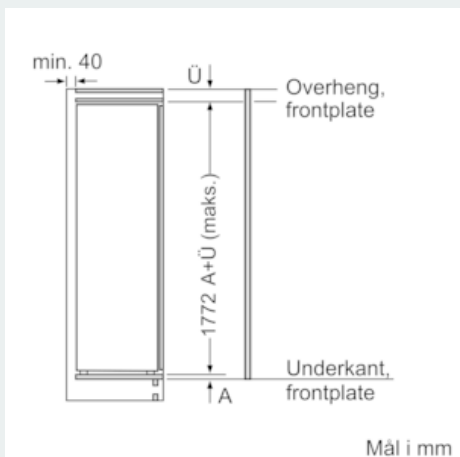

Teknisk informasjon

- Venstre, kan hengsles om

iQ500, Integrert fryseskap, 177.2 x 55.8 cm GI81NAE30

Måltegninger

Maks. tillatt vekt på møbelfrontene

Hvis det monteres møbeldører som overskrider den tillatte vekten, kan dette føre til skader og hengselet kan fungere dårligere.

T: Apparathøyde inklusive hengsler i mm:	Udempet hengsel Dør i kg:	Dempet hengsel Dør i kg:
1500-1750	22	22

Mål i mm

Anbefalte spaltemål for flathengsel

F	R	X
16-19	0-3	2,5
20	0-1	3
	2-3	2,5
21	0-1	3
	2-3	2,5
22	0	4
	1	3,5
	2-3	3