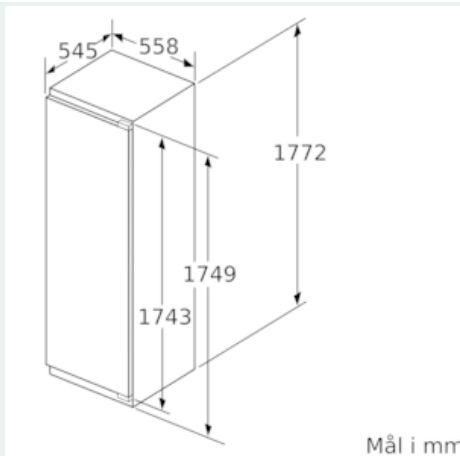

Teknisk informasjon

- Venstre, kan hengsles om

iQ500, Integrert fryseskap, 177.2 x 55.8 cm GI81NAE30

Måltegninger

Maks. tillatt vekt på møbelfrontene

Hvis det monteres møbeldører som overskrider den tillatte vekten, kan dette føre til skader og hengselet kan fungere dårligere.

T: Apparathøyde inklusive hengsler i mm:	Udempet hengsel Dør i kg:	Dempet hengsel Dør i kg:
1500-1750	22	22

Mål i mm

Anbefalte spaltemål for flathengsel

F	R	X
16-19	0-3	2,5
20	0-1	3
	2-3	2,5
21	0-1	3
	2-3	2,5
22	0	4
	1	3,5
	2-3	3