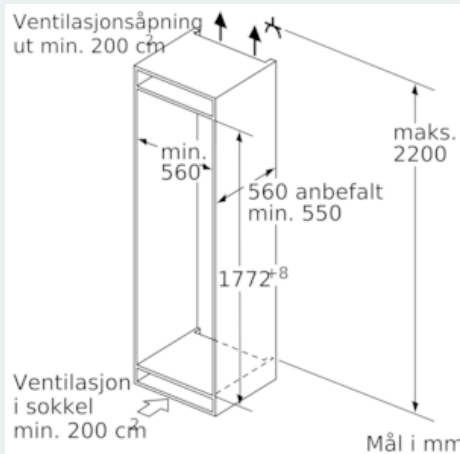

Beskrivelse

Teknisk data

Temperaturdisplay på fryseren : Digitalt
 Belysning : Nei
 Produktkategori : Fryseskap
 Konstruksjonstype : Bygg-inn
 Dekorramme med plate : Ikke mulig
 Automatisk avfrostning : Full
 Høyde på produktet : 1772
 Produktbredde (mm) : 558
 Dybde på produkt : 545
 Emballasjemål (H x B x D) (mm) : 1840 x 640 x 620
 Nettovekt (kg) : 68,206
 Bruttovekt (kg) : 73,4
 Tilkoblingseffekt (W) : 120
 Sikring (A) : 10
 Frekvens (Hz) : 50
 Godkjennelse : CE, VDE
 Lengden på strømledningen (cm) : 230
 Dørhengsel : Venstre, kan hengsles om
 Lagringstid ved strømbrudd (t) : 22
 Varselsignal / driftfeil : Både visuelt og hørbart
 Låsbar dør : Nei
 Antall skuffer / kurver : 5
 Antall fryselukker : 2
 EAN-kode : 4242003696576
 Varemerke : Siemens
 Modellbetegnelse : GI81NAE30
 Produktkategori : Fryseskap
 Årlig energiforbruk (kWh/år) - NY (2010/30/EF) : 243,00
 Fryser, nettokapasitet i liter (2010/30/EC) : 211
 Innfrysningsskapasitet (kg/24h) - (2010/30/EC) : 20
 Klimaklasse : SN-T
 Støynivå (dB (A) re 1pW) : 36
 Installasjonstype : Helintegrert

Frysedel

- superFrys med automatisk tilbakestilling: ekstra rask nedfrysing av matvarer
- freshSense: intelligent sensorteknologi gir jevn temperatur
- Innfrysingskapasitet: 20 kg per døgn
- 5 transparente fryseskuffer, 2 bigBox
- 2 fryseheller med transparente klappdeksler
- varioZone - flyttbare hyller av sikkerhetsglass for ekstra plass
- Lagringstid ved strømbrudd: 22 timer

Teknisk informasjon

- Venstre, kan hengsles om

iQ500, Integrert fryseskap, 177.2 x 55.8 cm GI81NAE30

Måltegninger

Maks. tillatt vekt på møbelfrontene

Hvis det monteres møbeldører som overskrider den tillatte vekten, kan dette føre til skader og hengselet kan fungere dårligere.

T: Apparathøyde inklusive hengsler i mm:	Udempet hengsel Dør i kg:	Dempet hengsel Dør i kg:
1500-1750	22	22

Mål i mm

Anbefalte spaltemål for flathengsel

F	R	X
16-19	0-3	2,5
20	0-1	3
	2-3	2,5
21	0-1	3
	2-3	2,5
22	0	4
	1	3,5
	2-3	3