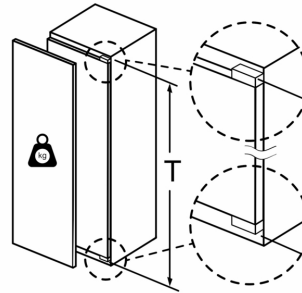

Teknisk informasjon

- Leveres venstrehengslet, kan henges om
- Spenning: 220 - 240 V
- Klimaklasse: SN-T
- Lengde av ledningen:230 cm

Dimensjoner

- Nisjemål(H x B x T): 177.5 cm x 56.0 cm x 55.0 cm
- Mål: H 177 x B 56 x D 55 cm

Tilbehør

- 1 x Isterningsbrett

N 70, INTEGRERT FRYSESKAP, 177.2 X 55.8 CM,
SOFT CLOSE FLATHENGSEL
G17813CE0

Måltegninger

Måltegninger

Mål i mm

Maks. tillatt vekt på møbelfrontene

Hvis det monteres møbeldører som overskrider den tillatte vekten, kan dette føre til skader og hengselet kan fungere dårligere.

T: Apparathøyde inklusive hengsler i mm:	Udempet hengsel Dør i kg:	Dempet hengsel Dør i kg:
1500-1750	22	22

Mål i mm

Anbefalte spaltemål for flathengsel

F	R	X
16-19	0-3	2,5
20	0-1	3
	2-3	2,5
21	0-1	3
	2-3	2,5
22	0	4
	1	3,5
	2-3	3