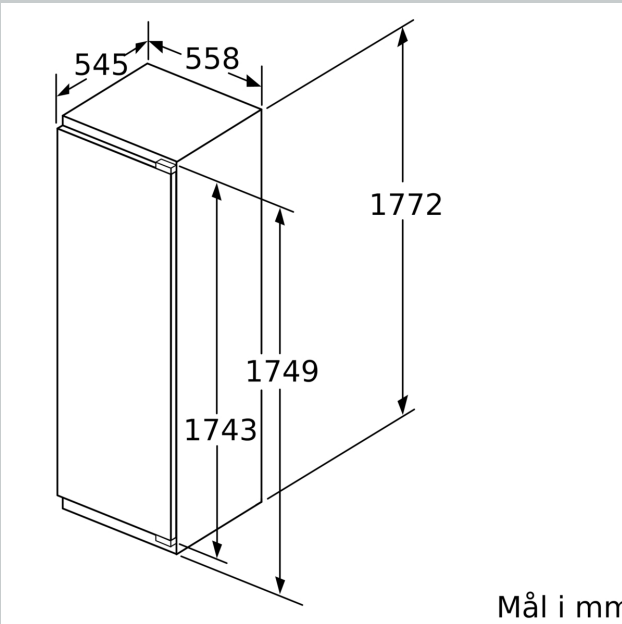

Frysedel

- Net volum (frys):212 l
- Volum 4* rom: 212 l
- Frysekapasitet (24t):
- 13.8 kg
- Oppbevaringstid ved strøbrudd : 8 t
- 2 innfrysingshyller med transparente klappdeksler
- 5 transparente fryseskuffer, 2

Teknisk informasjon

- Leveres venstrehengslet, kan henges om
- Spenning: 220 - 240 V
- Klimaklasse: SN-T
- Lengde av ledningen:230 cm

Dimensjoner

- Nisjemål(H x B x T): 177.5 cm x 56.0 cm x 55.0 cm
- Mål: H 177 x B 56 x D 55 cm

Tilbehør

- 1 x Isterningsbrett

N 70, INTEGRERT FRYSESKAP, 177.2 X 55.8 CM,
SOFT CLOSE FLATHENGSEL
G17813CE0

Måltegninger

Måltegninger

Mål i mm

Maks. tillatt vekt på møbelfrontene

Hvis det monteres møbeldører som overskrider den tillatte vekten, kan dette føre til skader og hengselet kan fungere dårligere.

T: Apparathøyde inklusive hengsler i mm:	Udempet hengsel Dør i kg:	Dempet hengsel Dør i kg:
1500-1750	22	22

Mål i mm

Anbefalte spaltemål for flathengsel

F	R	X
16-19	0-3	2,5
20	0-1	3
	2-3	2,5
21	0-1	3
	2-3	2,5
22	0	4
	1	3,5
	2-3	3