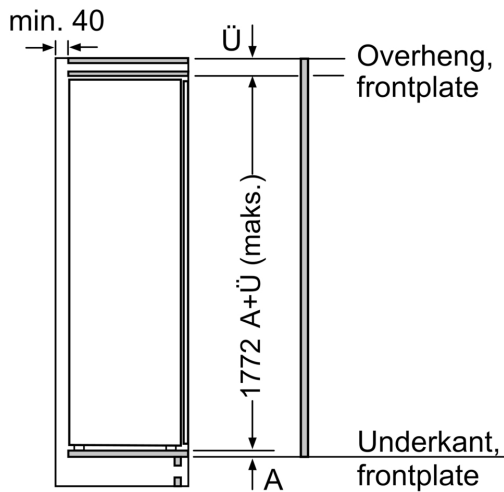

Teknisk informasjon

- Leveres venstrehengslet, kan henges om
- Spenning: 220 - 240 V
- Klimaklasse: SN-T
- Lengde av ledningen:230 cm

Dimensjoner

- Nisjemål(H x B x T): 177.5 cm x 56.0 cm x 55.0 cm
- Mål: H 177 x B 56 x D 55 cm

Tilbehør

- 1 x Isterningsbrett

N 70, INTEGRERT FRYSESKAP, 177.2 X 55.8 CM,
SOFT CLOSE FLATHENGSEL
G17813CE0

Måltegninger

Måltegninger

Mål i mm

Maks. tillatt vekt på møbelfrontene

Hvis det monteres møbeldører som overskrider den tillatte vekten, kan dette føre til skader og hengselet kan fungere dårligere.

T: Apparathøyde inklusive hengsler i mm:	Udempet hengsel Dør i kg:	Dempet hengsel Dør i kg:
1500-1750	22	22

Mål i mm

Anbefalte spaltemål for flathengsel

F	R	X
16-19	0-3	2,5
20	0-1	3
	2-3	2,5
21	0-1	3
	2-3	2,5
22	0	4
	1	3,5
	2-3	3