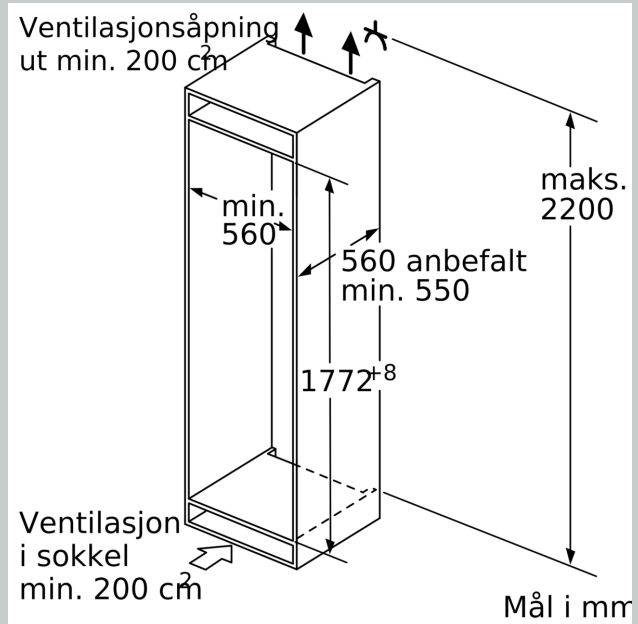

Frysedel

- Net volum (frys):212 l
- Volum 4* rom: 212 l
- Frysekapasitet (24t):
- 13.8 kg
- Oppbevaringstid ved strøbrudd : 8 t
- 2 innfrysingshyller med transparente klappdeksler
- 5 transparente fryseskuffer, 2

Teknisk informasjon

- Leveres venstrehengslet, kan henges om
- Spenning: 220 - 240 V
- Klimaklasse: SN-T
- Lengde av ledningen:230 cm

Dimensjoner

- Nisjemål(H x B x T): 177.5 cm x 56.0 cm x 55.0 cm
- Mål: H 177 x B 56 x D 55 cm

Tilbehør

- 1 x Isterningsbrett

N 70, INTEGRERT FRYSESKAP, 177.2 X 55.8 CM,
SOFT CLOSE FLATHENGSEL
G17813CE0

Måltegninger

Måltegninger

Mål i mm

Maks. tillatt vekt på møbelfrontene

Hvis det monteres møbeldører som overskrider den tillatte vekten, kan dette føre til skader og hengselet kan fungere dårligere.

T: Apparathøyde inklusive hengsler i mm:	Udempet hengsel Dør i kg:	Dempet hengsel Dør i kg:
1500-1750	22	22

Mål i mm

Anbefalte spaltemål for flathengsel

F	R	X
16-19	0-3	2,5
20	0-1	3
	2-3	2,5
21	0-1	3
	2-3	2,5
22	0	4
	1	3,5
	2-3	3