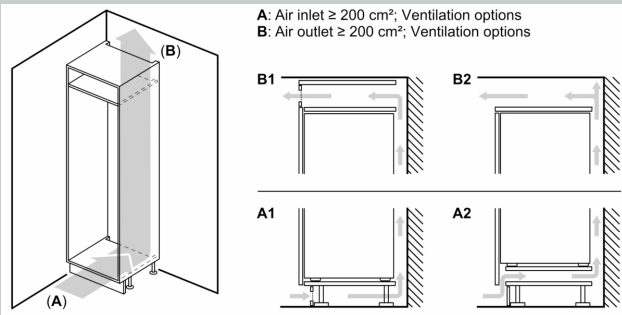

Teknisk informasjon

- Leveres venstrehengslet, kan henges om
- Spenning: 220 - 240 V
- Klimaklasse: SN-T
- Lengde av ledningen:230 cm

Dimensjoner

- Nisjemål(H x B x T): 177.5 cm x 56.0 cm x 55.0 cm
- Mål: H 177 x B 56 x D 55 cm

Tilbehør

- 1 x Isterningsbrett

N 70, INTEGRERT FRYSESKAP, 177.2 X 55.8 CM,
SOFT CLOSE FLATHENGSEL
G17813CE0

Måltegninger

Måltegninger

Mål i mm

Maks. tillatt vekt på møbelfrontene

Hvis det monteres møbeldører som overskrider den tillatte vekten, kan dette føre til skader og hengselet kan fungere dårligere.