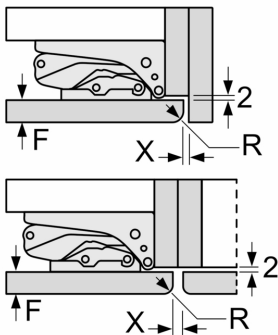

Tilbehør

- 1 x Isterningsbrett

N 70, INTEGRERT FRYSESKAP, 177.2 X 55.8 CM,
SOFT CLOSE FLATHENGSEL
G17813CE0

Måltegninger

Måltegninger

Mål i mm

Maks. tillatt vekt på møbelfrontene

Hvis det monteres møbeldører som overskrider den tillatte vekten, kan dette føre til skader og hengselet kan fungere dårligere.

T: Apparathøyde inklusive hengsler i mm:	Udempet hengsel Dør i kg:	Dempet hengsel Dør i kg:
1500-1750	22	22

Mål i mm

Anbefalte spaltemål for flathengsel

F	R	X
16-19	0-3	2,5
20	0-1	3
	2-3	2,5
21	0-1	3
	2-3	2,5
22	0	4
	1	3,5
	2-3	3