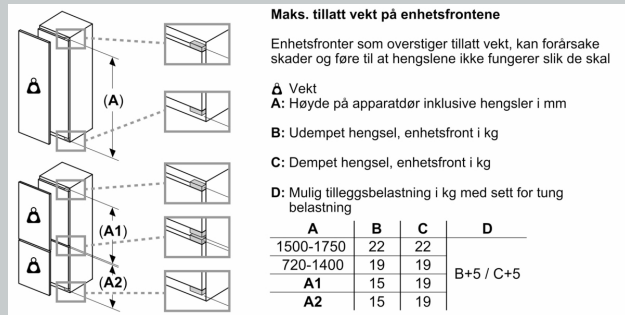

Teknisk informasjon

- Leveres venstrehengslet, kan henges om
- Spenning: 220 - 240 V
- Klimaklasse: SN-T
- Lengde av ledningen:230 cm

Dimensjoner

- Nisjemål(H x B x T): 177.5 cm x 56.0 cm x 55.0 cm
- Mål: H 177 x B 56 x D 55 cm

Tilbehør

- 1 x Isterningsbrett

N 70, INTEGRERT FRYSESKAP, 177.2 X 55.8 CM,
SOFT CLOSE FLATHENGSEL
G17813CE0

Måltegninger

Måltegninger

Mål i mm

Maks. tillatt vekt på møbelfrontene

Hvis det monteres møbeldører som overskrider den tillatte vekten, kan dette føre til skader og hengselet kan fungere dårligere.