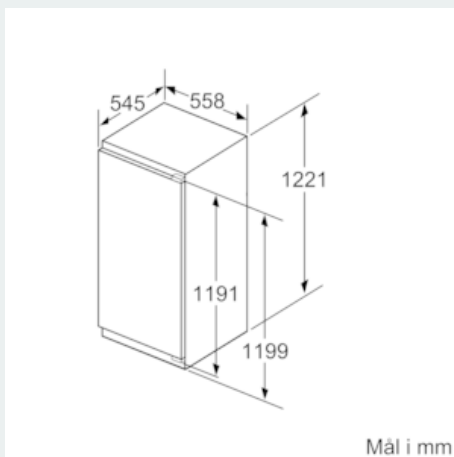

Teknisk informasjon

- Venstre, kan hengsles om

iQ500, Integrert fryseskap, 122.1 x 55.8 cm GI41NAC30

Måltegninger

Mål i mm

Anbefalte spaltemål for flathengsel

F	R	X
16-19	0-3	2,5
20	0-1	3
	2-3	2,5
21	0-1	3
	2-3	2,5
22	0	4
	1	3,5
	2-3	3