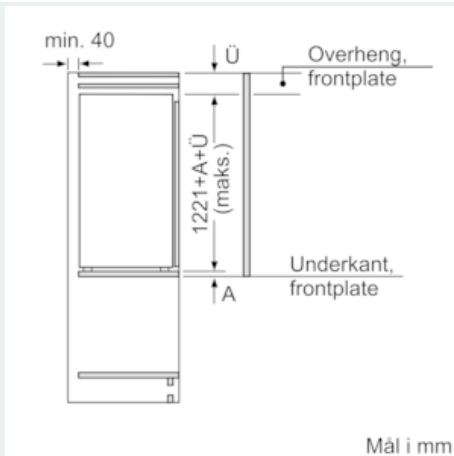

Teknisk informasjon

- Venstre, kan hengsles om

iQ500, Integrert fryseskap, 122.1 x 55.8 cm GI41NAC30

Måltegninger

Mål i mm

Anbefalte spaltemål for flathengsel

F	R	X
16-19	0-3	2,5
20	0-1	3
	2-3	2,5
21	0-1	3
	2-3	2,5
22	0	4
	1	3,5
	2-3	3

Overhold de anbefalte spaltemålene i tabellen for å sikre at døren kan åpnes uten å skubbe bort skapet ved siden av. Dermed unngår du skader på kjøkkenskapet.