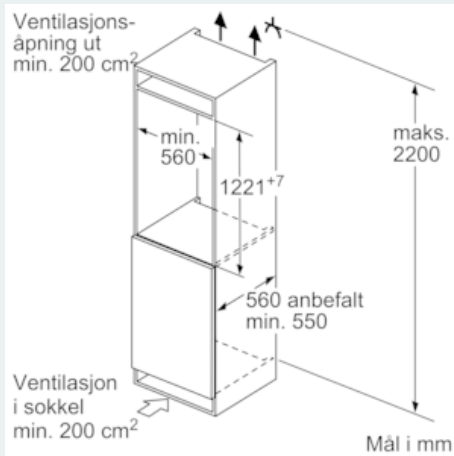

Beskrivelse

Teknisk data

Temperaturdisplay på fryseren : Digitalt
 Belysning : Nei
 Produktkategori : Fryseskap
 Konstruksjonstype : Bygg-inn
 Dekorramme med plate : Ikke mulig
 Automatisk avfrostning : Full
 Høyde på produktet : 1221
 Produktbredde (mm) : 558
 Dybde på produkt : 545
 Emballasjemål (H x B x D) (mm) : 1290 x 640 x 620
 Nettovekt (kg) : 48,057
 Bruttovekt (kg) : 51,3
 Tilkoblingseffekt (W) : 120
 Sikring (A) : 10
 Frekvens (Hz) : 50
 Godkjennelse : CE, VDE
 Lengden på strømledningen (cm) : 230
 Dørhengsel : Venstre, kan hengsles om
 Lagringstid ved strømbrudd (t) : 23
 Varselsignal / driftfeil : Både visuelt og hørbart
 Låsbar dør : Nei
 Antall skuffer / kurver : 4
 Antall fryselukker : 1
 EAN-kode : 4242003731222
 Varemerke : Siemens
 Modellbetegnelse : GI41NAC30
 Produktkategori : Fryseskap
 Årlig energiforbruk (kWh/år) - NY (2010/30/EF) : 188,00
 Fryser, nettokapasitet i liter (2010/30/EC) : 127
 Innfrysningsskapasitet (kg/24h) - (2010/30/EC) : 20
 Klimaklasse : SN-T
 Støynivå (dB (A) re 1pW) : 36
 Installasjonstype : Helintegrert

- Elektronisk temperaturregulering med digitalt display
- Akustisk varslingssignal, Optisk varsling
- Flathengsler - Door on door
- med softClose

Frysedel

- superFrys med automatisk tilbakestilling: ekstra rask nedfrysing av matvarer
- freshSense: intelligent sensorteknologi gir jevn temperatur
- Innfrysingskapasitet: 20 kg per døgn
- 4 transparente fryseskuffer, 1 bigBox
- Lagringstid ved strømbrudd: 23 timer
- varioZone - flyttbare hyller av sikkerhetsglass for ekstra plass

Teknisk informasjon

- Venstre, kan hengsles om

iQ500, Integrert fryseskap, 122.1 x 55.8 cm GI41NAC30

Måltegninger

Mål i mm

Anbefalte spaltemål for flathengsel

F	R	X
16-19	0-3	2,5
20	0-1	3
	2-3	2,5
21	0-1	3
	2-3	2,5
22	0	4
	1	3,5
	2-3	3

Overhold de anbefalte spaltemålene i tabellen for å sikre at døren kan åpnes uten å skubbe bort skapet ved siden av. Dermed unngår du skader på kjøkkenskapet.