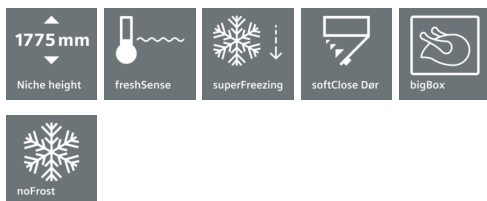

iQ700, Integrert fryseskap, 177.2 x 55.6 cm GI38NP60

A++

Premium fryseskap i energiklasse A++ med automatisk avriming og behaglig LED-belysning.

- ✓ noFrost motvirker isdannelse – ingen behov for avriming.
- ✓ Innvendig LED-belysning lyser jevnt og kraftig uten å blende.
- ✓ bigBox: ekstra stor plass for effektiv oppbevaring av store frysevarer.
- ✓ softClose: døren lukkes automatisk og mykt fra en åpningsvinkel på 20° eller mindre.
- ✓ superFrys senker temperaturen i en bestemt tid slik at nye matvarer kan fryses ned ekstra raskt.
- ✓ MultiAlarm-systemet varsler visuelt og akustisk hvis temperaturen i skapet stiger.
- ✓ Kjøleskap med A++ opererer svært energieffektivt.
- ✓ softClose: døren lukkes automatisk og mykt fra en åpningsvinkel på 20° eller mindre.
- ✓ Kjøleskap med energiklasse A++ konsumerer 40% mindre energi enn energiklasse A.
- ✓ noFrost teknologien forhindrer ising og frost i din fryser, slik at du aldri trenger å defrost igjen.