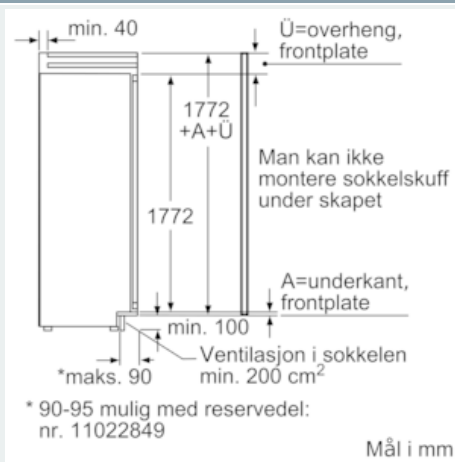

Beskrivelse

Teknisk data

Temperaturdisplay på fryseren : Digitalt
 Belysning : Ja
 Produktkategori : Fryseskap
 Konstruksjonstype : Bygg-inn
 Dekorramme med plate : Ikke mulig
 Automatisk avfrostning : Full
 Høyde på produktet : 1772
 Produktbredde (mm) : 556
 Dybde på produkt : 545
 Emballasjemål (H x B x D) (mm) : 1980 x 660 x 630
 Nettovekt (kg) : 78,319
 Bruttovekt (kg) : 83,8
 Tilkoblingseffekt (W) : 120
 Sikring (A) : 10
 Frekvens (Hz) : 50
 Godkjennelse : CE, Ukraine, VDE
 Lengden på strømledningen (cm) : 230
 Dørhengsel : Venstre, kan hengsles om
 Lagringstid ved strøbrudd (t) : 20
 Farge/Materiale, maskin : hvit
 Varselsignal / driftfeil : Både visuelt og hørbart
 Låsbar dør : Nei
 Antall skuffer / kurver : 5
 Antall fryselukker : 2
 EAN-kode : 4242003462119
 Varemerke : Siemens
 Modellbetegnelse : GI38NP60
 Produktkategori : Fryseskap
 Energieffektivitetsklasse - (2010/30/EF) : A++
 Årlig energiforbruk (kWh/år) - NY (2010/30/EF) : 242,00
 Fryser, nettokapasitet i liter (2010/30/EC) : 210
 Automatisk avfrostning : Full
 Temperature rise time (h) : 20
 Innfrysningsskapasitet (kg/24h) - (2010/30/EC) : 18
 Klimaklasse : SN-T
 Støynivå (dB (A) re 1pW) : 42
 Installasjonstype : Helintegrert

Inkludert tilbehør

2 x Fryseelementer
 1 x Isterningsbrett

4 242003 462119

**iQ700, Integrert fryseskap, 177.2 x
55.6 cm
GI38NP60**

Beskrivelse

Ytelse og forbruk

- Energieklasse: A++ på en skala fra A+++ till D, 242 kWh/år
- Nytteløst volum totalt: 210 l

Teknisk informasjon

- Venstre, kan hengsles om
- De ytre dimensjoner passer kun til skapstammen. Kompressoren og ventilasjonsanlegg trenger plass under skapet

iQ700, Integrert fryseskap, 177.2 x 55.6 cm GI38NP60

Måltegninger

Mål i mm

Anbefalte spaltemål for flathengsel

F	R	X
16-19	0-3	2,5
20	0-1	3
	2-3	2,5
21	0-1	3
	2-3	2,5
22	0	4
	1	3,5
	2-3	3

Overhold de anbefalte spaltemålene i tabellen for å sikre at døren kan åpnes uten å skubbe bort skapet ved siden av. Dermed unngår du skader på kjøkkenskapet.