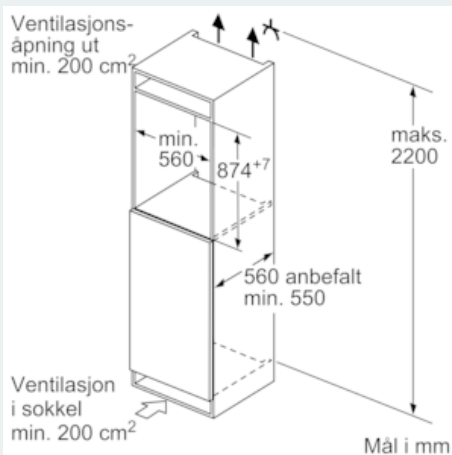

- Elektronisk temperaturregulering med LED-display
- freshSense: intelligent sensorteknologi gir jevn temperatur
- Akustisk varslingsignal, Optisk varsling
- Flathengsler - Door on door

Frysedel

- **** -fryser: 97 l nyttevolum
- Manual/automatic activation
- Innfrysingskapasitet: 8 kg per døgn
- Lagringstid ved strøbrudd: 22 timer
- 3 transparente fryseskuffer, 1 bigBox

Teknisk informasjon

- Justerbare føtter foran, hjul bak
- Høyrehengslet dør, kan hengsles om

iQ500, Integrert fryseskap, 87.4 x 55.8 cm GI21VAF30

Måltegninger

Mål i mm

Mål i mm

Mål i mm Anbefalte spaltemål for flathengsel

F	R	X
16-19	0-3	2,5
20	0-1	3
	2-3	2,5
21	0-1	3
	2-3	2,5
22	0	4
	1	3,5
	2-3	3

Overhold de anbefalte spaltemålene i tabellen for å sikre at døren kan åpnes uten å skubbe borti skapet ved siden av. Dermed unngår du skader på kjøkkenskapet.

Mål i mm