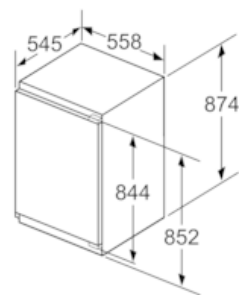

Teknisk informasjon

- Justerbare føtter foran, hjul bak
- Høyrehengslet dør, kan hengsles om

iQ500, Integrert fryseskap, 87.4 x 55.8 cm GI21VAF30

Måltegninger

Mål i mm

Mål i mm

Mål i mm Anbefalte spaltemål for flathengsel

F	R	X
16-19	0-3	2,5
20	0-1	3
	2-3	2,5
21	0-1	3
	2-3	2,5
22	0	4
	1	3,5
	2-3	3

Overhold de anbefalte spaltemålene i tabellen for å sikre at døren kan åpnes uten å skubbe borti skapet ved siden av. Dermed unngår du skader på kjøkkenskapet.

Mål i mm