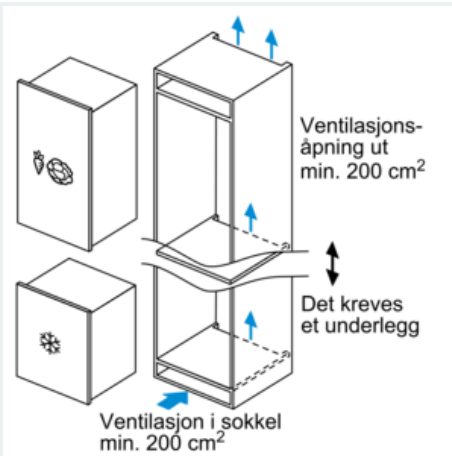

iQ500, Integrert fryseskap, 87.4 x 55.8 cm GI21VAF30

Integrert fryseskap med superFrys for ekstra rask nedfrysing av matvarer.

- ✓ lowFrost: mindre isdannelse og raskere avriming.
- ✓ bigBox: ekstra stor plass for effektiv oppbevaring av store frysevarer.
- ✓ Sensorer hjelper til at fryseprosessen ikke avbrytes når mindre mengder mat blir lagt inn i skapet.
- ✓ 3 transparente fryseskuffer – mye plass og optimal oversikt.
- ✓ Med tre gjennomsiktige fryseskuffer får du god plass og godt innsyn i fryseren.

- Elektronisk temperaturregulering med LED-display
- freshSense: intelligent sensorteknologi gir jevn temperatur
- Akustisk varslingsignal, Optisk varsling
- Flathengsler - Door on door

Frysedel

- **** -fryser: 97 l nyttevolum
- Manual/automatic activation
- Innfrysingskapasitet: 8 kg per døgn
- Lagringstid ved strøbrudd: 22 timer
- 3 transparente fryseskuffer, 1 bigBox

Teknisk informasjon

- Justerbare føtter foran, hjul bak
- Høyrehengslet dør, kan hengsles om

iQ500, Integrert fryseskap, 87.4 x 55.8 cm GI21VAF30

Måltegninger

Mål i mm

Mål i mm

Mål i mm Anbefalte spaltemål for flathengsel