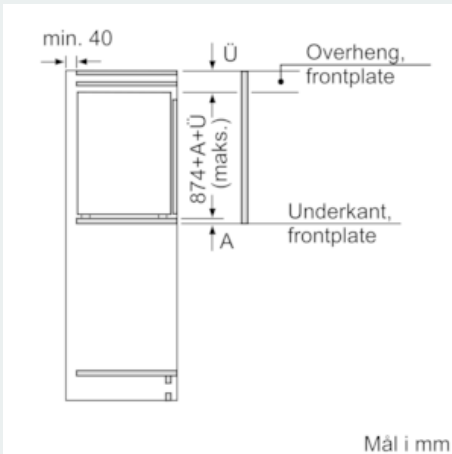

Teknisk informasjon

- Justerbare føtter foran, hjul bak
- Høyrehengslet dør, kan hengsles om

iQ500, Integrert fryseskap, 87.4 x 55.8 cm GI21VAF30

Måltegninger

Mål i mm

Mål i mm

Mål i mm Anbefalte spaltemål for flathengsel

F	R	X
16-19	0-3	2,5
20	0-1	3
	2-3	2,5
21	0-1	3
	2-3	2,5
22	0	4
	1	3,5
	2-3	3

Overhold de anbefalte spaltemålene i tabellen for å sikre at døren kan åpnes uten å skubbe borti skapet ved siden av. Dermed unngår du skader på kjøkkenskapet.

Mål i mm