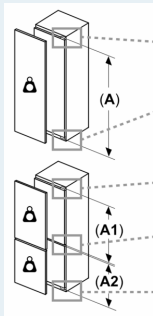

Frysedel

- 3 transparente fryseskuffer

Teknisk informasjon

- Høyrehengslet dør, kan hengsles om

Dimensjoner

- Mål: H 71 x B 56 x D 55 cm
- Nisjemål(H x B x T): 72.0 cm x 56.0 cm x 55.0 cm

iQ500, Integreert fryseskap, 71.2 x 55.8 cm, soft close flathengsel
GI11VADE0

Måltegninger

Ventilasjons
ut min. 200

Ventilasjon
i sokkel
min. 200 cm

min. 40

Mål i mm
Anbefalte s

Overhold d
i tabellen fo
uten å skul
Dermed un