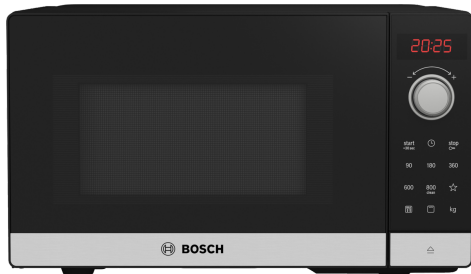

**Serie 2, Frittstående mikrobølgeovn,
44 x 26 cm, Rustfritt stål
FEL023MS2**

**Frittstående mikrobølgeovn for rask
tining, oppvarming eller tilberedning av
matretter.**

- **AutoPilot 8:** matretter blir slik de skal med hjelp av 8 forhåndsinnstilte programmer.
- **LED-belysning:** perfekt lys med minimalt energiforbruk

Teknisk data

Tilleggsfunksjoner:	Frillfunksjon
Kontrolltype:	Elektronisk
Mål (HxBxD):	260 x 442 x 345 mm
Innvendige mål:	180 x 280 x 300 mm
Lengden på strømledningen:	130.0 cm
Nettovekt:	11.8 kg
Bruttovekt:	13.9 kg
EAN-kode:	4242005296699
Maks. effekt:	800 W
Effekt:	1270 W
Sikring:	10 A
Spenning:	220-230 V
Frekvens:	50 Hz
Støpseltype:	Schuko-/Gardy støpsel med jord
Medfølgende tilbehør:	1 x Rist

4 242005 296699

Serie 2, Frittstående mikrobølgeovn, 44 x 26 cm, Rustfritt stål FEL023MS2

Frittstående mikrobølgeovn for rask tining, oppvarming eller tilberedning av matretter.

Funksjoner

- Maks. effekt: 800 W; 5 effektnivåer: 90 W, 180 W, 360 W, 600 W, 800 W
- Grill kan kombineres med mikroeffekter: 90 W, 180 W, 360 W
- Mikrobølge og grill, hver for seg eller i kombinasjon
- Ovnsrom: 20 l

Rengjøring

Komfort

- Betjening med LED-display
- Elektronisk ur og timer
- dreiebryter, Starttast
- Spesielt enkel og problemfri betjening
- AutoPilot, 8 - forhåndsinnstilte programmer som støtter tilberedningen av forskjellige retter
- 4 tine- og 3 matlagingsprogrammer i mikrobølge-modus, 1 program i kombinasjon med grill.
- Favorittknapp for individuelle innstillinger (1 innstilling)
- Quick Start knapp: ett trykk starter maksimal mikrobølgeeffekt i 30 sekunder, flere berøringer legger til 30 sek.
- LED-belysning
- Roterende glasstallerken 27 cm i diameter
- Dørhengsling: venstre
- Åpningsknapp