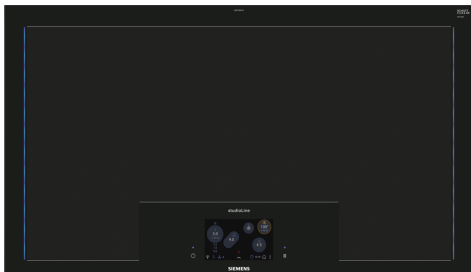

**iQ700, Induksjonstopp, 90 cm,
Sort
EZ977KZY1E**

Ekstra tilbehør

HZ32WA00 ; HZ390011 Gryte for platetopper med induksjon, HZ390012 Gryte for platetopper med induksjon, HZ390210 Stekepanne for stekeSensor, ø 15 cm, HZ390220 Stekepanne for stekeSensor, ø 19 cm, HZ390230 Stekepanne for stekeSensor, ø 21 cm, HZ390240 Gryte for platetopper med induksjon, HZ390250 Stekepanne for stekeSensor, ø 28 cm, HZ39050 CookingSensor Plus - kokesensor, HZ390512 Stor Teppan Yaki, HZ394301 Sammenbindingslist for dominotopper, HZ9ES100 ; HZ9FE280 Stekepanne Ø 18 / 28 cm, HZ9SE030 ; HZ9SE040 4 stycken set, HZ9SE060 6 pieces Set

freeInduction platetopp med activeLight and Home Connect: maksimal fleksibilitet under matlagingen.

- ✓ Home Connect: La koketoppen bli en del av det smarte kjøkkenet ditt.
- ✓ Intelligent system som forhindrer overkoking gjennom nøyte temperaturkontroll - cookingSensor Plus
- ✓ Bytt effektnivå i fem trinn enkelt ved å flytte kokekaret over platetoppen - powerMove Pro
- ✓ flexMotion husker den valgte innstillingen for enhver kjele; når du flytter den til en annen kokesone, tar den innstillingene med seg.
- ✓ cookConnect systemet: gir deg mulighet til å kontrollere forskjellige funksjoner i ventilatoren direkte fra platetoppen - ved matchende apparater.

iQ700, Induksjonstopp, 90 cm, Sort EZ977KZY1E

Beskrivelse

- 90 cm: plass til 6 panner eller kjeler.

Fleksibilitet

- freeInduction: bruk kokekar uansett størrelse eller form, hvor som helst på hele platetoppen.
- En stor kontinuerlig kokesone på 3200 cm²