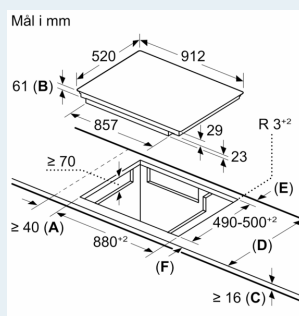

Installasjon

- Dimensjoner (HxBxD mm): 61 x 912 x 520
- Nødvendig størrelse på nisjen til installasjon (HxBxD mm) : 61 x 880 x (490 - 500)
- Min. tykkelse på benkeplaten: 16 mm
- powerManagement funksjon: begrenser maks. effekt om nødvendig (avhenger av sikringsbeskyttelse av elektrisk installasjon).
- Ledning: 1.5 m, connected directly

Tilbehør

- N**0149 følger med

iQ700, Induksjonstopp, 90 cm,
Sort
EZ977KZY1E

Måltegninger

① Det må være en luftespalte

① Det må være en luftespalte.