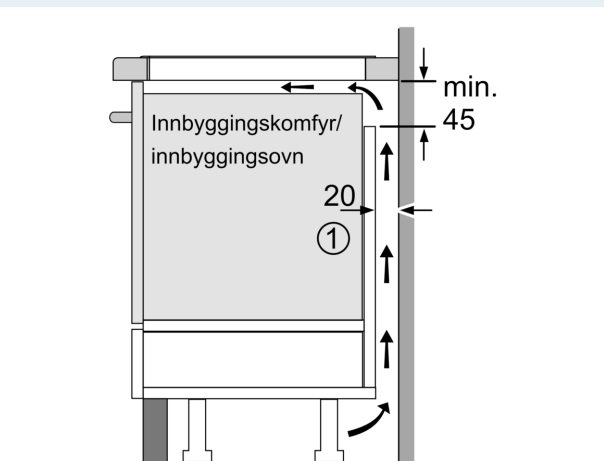

**iQ700, Induksjonstopp, 90 cm,
Sort, Overflatemontering med
ramme
EX977NXV6E**