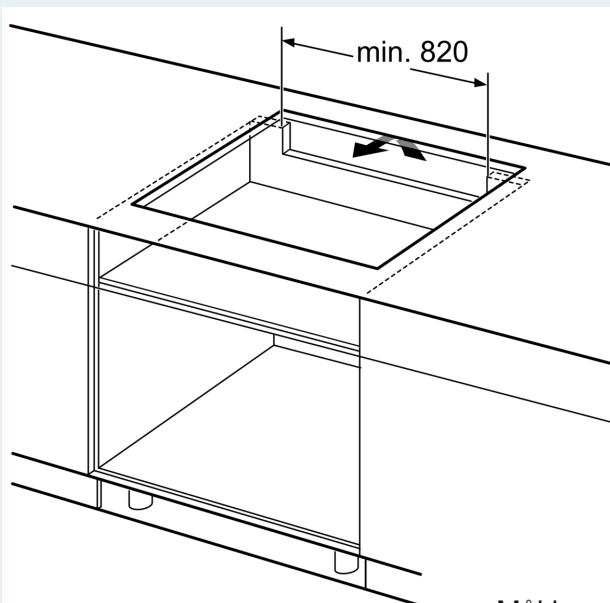

① Det må være en luftespalte

Mål i mm

Mål i mm