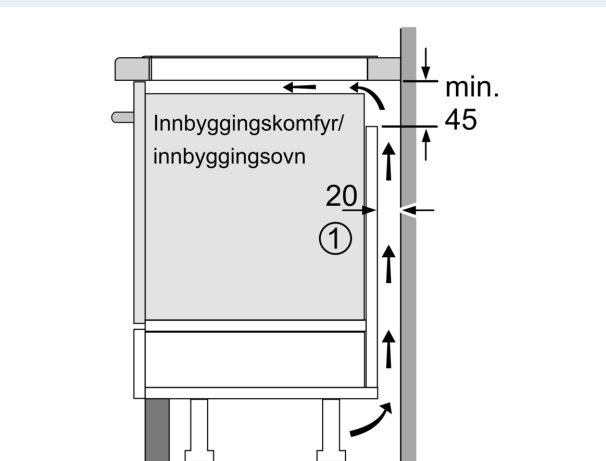

**iQ700, Induksjonstopp, 90 cm,
Sort, Overflatemontering med
ramme
EX977NXV6E**