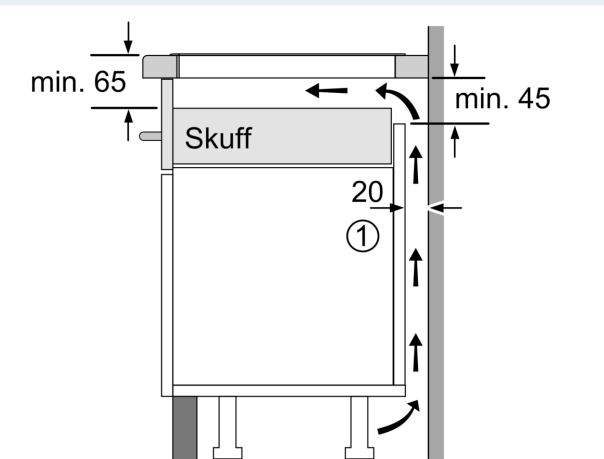

Installasjon

- Dimensjoner (HxBxD mm): 51 x 912 x 520
- Nødvendig størrelse på nisjen til installasjon (HxBxD mm) : 51 x 880 x (490 - 500)
- Min. tykkelse på benkeplaten: 16 mm
- Connected load: 11100 W
- powerManagement funksjon: begrenser maks. effekt om nødvendig (avhenger av sikringsbeskyttelse av elektrisk installasjon).
- Ledning: 1.1 m, Kabel medfølger

**iQ700, Induksjonstopp, 90 cm,
Sort, Overflatemontering med
ramme
EX977NXV6E**

①
Det må være en
luftespalte

Mål i mm

Mål i mm

①
Det må være en
luftespalte.

Mål i mm