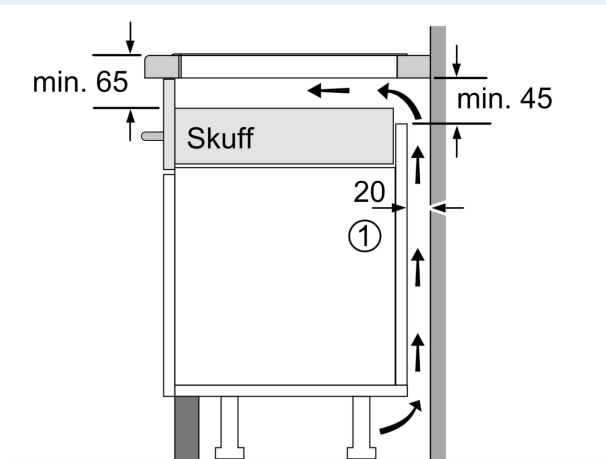

### Installasjon

- Dimensjoner (HxBxD mm): 51 x 912 x 520
- Nødvendig størrelse på nisjen til installasjon (HxBxD mm) : 51 x 880 x (490 - 500)
- Min. tykkelse på benkeplaten: 16 mm
- Connected load: 11100 W
- powerManagement funksjon: begrenser maks. effekt om nødvendig (avhenger av sikringsbeskyttelse av elektrisk installasjon).
- Ledning: 1.1 m, Kabel medfølger

**iQ700, Induksjonstopp, 90 cm,  
Sort, Overflatemontering med  
ramme  
EX977NXV6E**

① Det må være en luftespalte

Mål i mm

Mål i mm

① Det må være en luftespalte.

Mål i mm