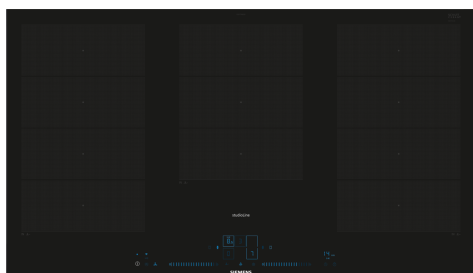

iQ700, Induksjonstopp, 90 cm, Sort, Overflatemontering med ramme EX977NXV6E

HZ32WA00 :, HZ390011 Gryte for platetopper med induksjon, HZ390012 Gryte for platetopper med induksjon, HZ390090 Wokpanne med lokk, HZ390210 Stekepanne for stekeSensor, ø 15 cm, HZ390220 Stekepanne for stekeSensor, ø 19 cm, HZ390230 Stekepanne for stekeSensor, ø 21 cm, HZ390512 Stor Teppan Yaki, HZ390522 Grill, HZ394301 Sammenbindingslist for dominotopper, HZ9ES100 :, HZ9FE280 Stekepanne Ø 18 / 28 cm, HZ9FF010 Flex Pan, stor, HZ9FF030 Flex Pan -sett, 3 stk., HZ9FF040 Flex Pan-sett, 4 stk., HZ9SE030 :, HZ9SE040 4 stycken set, HZ9SE060 6 pieces Set, HZ9TY010 Teppan Yaki

Med den moderne platetoppen med flexInduction definerer du kokesonene selv, for matlaging uten begrensninger.

- ✓ flexInduction – Smarte varmesoner som tilpasser seg kjelene dine.
- ✓ Blått brukergrensesnitt – Elegant touch og slide control.
- ✓ Home Connect: La koketoppen bli en del av det smarte kjøkkenet ditt.
- ✓ fryingSensor Plus – Aldri mer svidde måltider.
- ✓ Intuitiv varmekontroll med powerMove Plus: varmesoner med forskjellige temperaturinnstillinger som aktiveres ved berøring.

iQ700, Induksjonstopp, 90 cm, Sort, Overflatemontering med ramme EX977NXV6E

- 90 cm: plass til 5 panner eller kjeler.

Fleksibilitet

- 3 x flexZone: bruk kjeler uansett størrelse eller form, hvor som helst på den 40cm lange sonen.
- Kokesone foran venstre: 200 mm, 240 mm, 2.2 kW (maks. effekt 3.7 kW)
- Kokesone venstre bak: 200 mm, 240 mm, 2.2 kW (maks. effekt 3.7 kW)
- Kokesone senter: 240 mm, 300 mm, 2.6 kW (maks. effekt 3.7 kW)
- Kokesone høyre bak: 200 mm, 240 mm, 2.2 kW (maks. effekt 3.7 kW)
- Kokesone foran høyre: 200 mm, 240 mm, 2.2 kW (maks. effekt 3.7 kW)