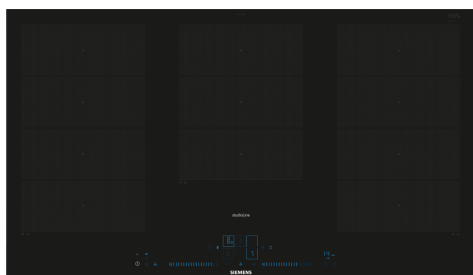

## iQ700, Induksjonstopp, 90 cm, Sort, Overflatemontering med ramme EX977NXV6E

HZ32WA00 ; HZ390011 Gryte for platetopper med induksjon, HZ390012 Gryte for platetopper med induksjon, HZ390090 Wokpanne med lokk, HZ390210 Stekepanne for stekeSensor, ø 15 cm, HZ390220 Stekepanne for stekeSensor, ø 19 cm, HZ390230 Stekepanne for stekeSensor, ø 21 cm, HZ390512 Stor Teppan Yaki, HZ390522 Grill, HZ394301 Sammenbindingslist for dominotopper, HZ9CF240 Stekepanne, belagt 24 cm Ø, HZ9CF280 Stekepanne, belagt 28 cm Ø, HZ9ES100 ; HZ9FE280 Stekepanne Ø 18 / 28 cm, HZ9FF010 Flex Pan, stor, HZ9FF030 Flex Pan -sett, 3 stk., HZ9FF040 Flex Pan-sett, 4 stk., HZ9SE030 ; HZ9SE040 4 stycken set, HZ9SE060 6 pieces Set, HZ9TY010 Teppan Yaki