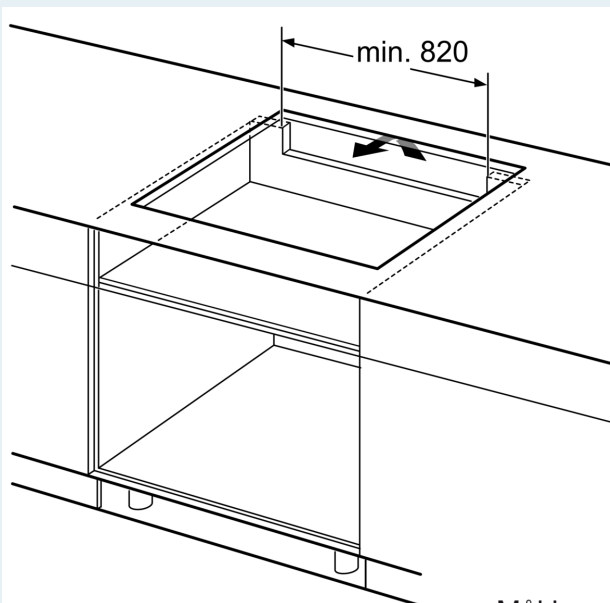

①
Det må være en
luftespalte

Mål i mm

Mål i mm