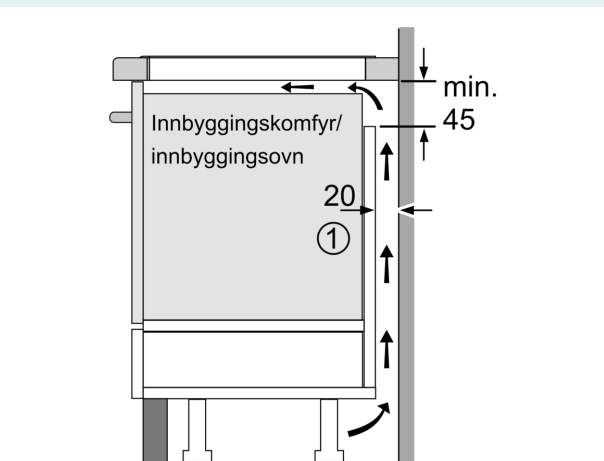

#### Sikkerhet

- 2-trinns restvarmeindikator for hver kokesone: indikerer hvilke kokesoner fortsatt er varme.
- Barnesikring hindrer utilsiktet betjening
- Control Panel Pause: sperrer betjeningspanelet i 35 sekunder, Quick pot off, powerManagement funksjon, Kasserollesensor, Barnesikring hindrer utilsiktet betjening, Sikkerhetsutkobling: tørk bort væske fra overkoking uten å utilsiktet endre innstillingene (blokkerer alle berøringsknapper i 30 sekunder).
- Hovedbryter: slå av alle kokesoner ved å trykke på én knapp.
- Sikkerhetsutkobling: av sikkerhetsmessige grunner stopper oppvarmingen etter en forhåndsinnstilt tid uten interaksjon (kan tilpasses).
- Display som viser energiforbruket: viser energiforbruket under siste kokeprosess.

#### Installasjon

- Dimensjoner (HxBxD mm): 51 x 912 x 520
- Nødvendig størrelse på nisjen til installasjon (HxBxD mm) : 51 x 880 x (490 - 500)
- Min. tykkelse på benkeplaten: 16 mm
- Connected load: 11100 W
- powerManagement funksjon: begrenser maks. effekt om nødvendig (avhenger av sikringsbeskyttelse av elektrisk installasjon).
- Ledning: 1.1 m, Kabel medfølger

**iQ700, Induksjonstopp, 90 cm,  
Sort  
EX977NVV6E**

Måltegninger

①  
Det må være en  
luftespalte

Mål i mm

Mål i mm

①  
Det må være en  
luftespalte.

Mål i mm

Mål i mm