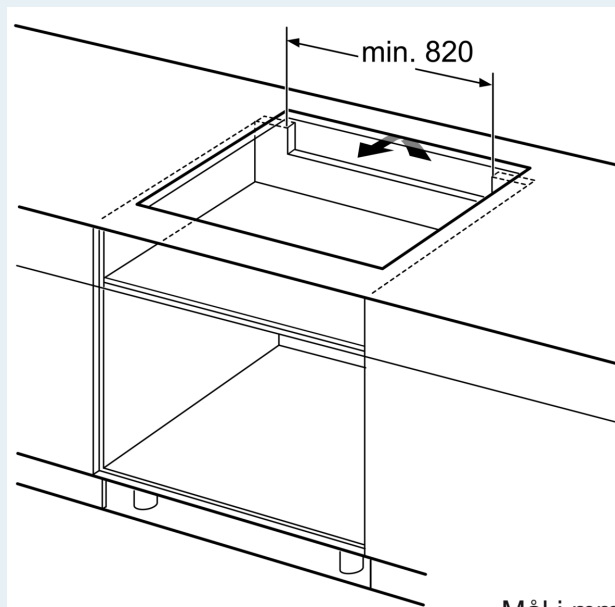

**iQ700, Induksjonstopp, 90 cm,
Sort
EX977NVV6E**

Måltegninger

①
Det må være en
luftespalte

Mål i mm

Mål i mm

①
Det må være en
luftespalte.

Mål i mm

Mål i mm

A: Min. avstand fra utskjæring til vegg.
B: Forsenkingsdybde
C: Avstanden fra benkeplaten overflate til stekeovnsens fremre kant må være 30 mm. Se målene som er oppgitt for stekeovnen.

Benkeplaten som koketoppen installeres i, må kunne tåle en belastning på ca. 60 kg. Bruk en egnet underkonstruksjon ved behov.

D	E	F
585-600	50	≥ 35
> 600	≥ 50	≥ 50