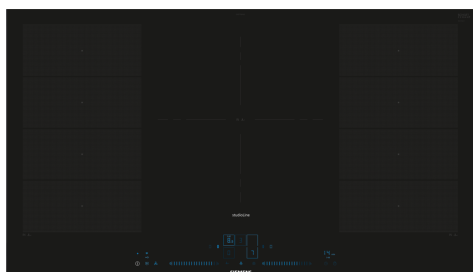

iQ700, Induksjonstopp, 90 cm, Sort EX977Nvv6E

Ekstra tilbehør

HZ32WA00 ; HZ390011 Gryte for platetopper med induksjon, HZ390012 Gryte for platetopper med induksjon, HZ390210 Stekepanne for stekeSensor, ø 15 cm, HZ390220 Stekepanne for stekeSensor, ø 19 cm, HZ390230 Stekepanne for stekeSensor, ø 21 cm, HZ390240 Gryte for platetopper med induksjon, HZ390250 Stekepanne for stekeSensor, ø 28 cm, HZ390512 Stor Teppan Yaki, HZ390522 Grill, HZ394301 Sammenbindingslist for dominotopper, HZ9ES100 ; HZ9FE280 Stekepanne Ø 18 / 28 cm, HZ9FF010 Flex Pan, stor, HZ9FF030 Flex Pan -sett, 3 stk., HZ9FF040 Flex Pan-sett, 4 stk., HZ9SE030 ; HZ9SE040 4 stycken set, HZ9SE060 6 pieces Set, HZ9TY010 Teppan Yaki

Med den moderne platetoppen med flexInduction definerer du kokesonene selv, for matlagning uten begrensninger.

- ✓ flexInduction – Smarte varmesoner som tilpasser seg kjelene dine.
- ✓ Godt med plass til spesielt store panner og gryter gjennom en variabel 32 cm trippelsone.
- ✓ Blått brukergrensesnitt – Elegant touch og slide control.
- ✓ Home Connect: La koketoppen bli en del av det smarte kjøkkenet ditt.
- ✓ fryingSensor Plus – Aldri mer svidde måltider.

Beskrivelse

Teknisk data

Produktnavn/-familie: ..... Kokesone glasskeramikk
Design: ..... Innbygging
Energiforbruk: ..... Elektrisk
Antall soner/plater som kan brukes samtidig: 5
Nisjemål (H x B x D): ..... 51 x 880-880 x 490-500 mm
Apparatets bredde: ..... 912 mm
Mål: ..... 51 x 912 x 520 mm
Emballasjemål (H x B x D): ..... 130 x 1070 x 610 mm
Vekt: ..... 19.7 kg
Bruttovekt: ..... 23.5 kg
Restvarmeindikator: ..... ja
Plassering av kontrollpanelet: ..... Front
Materiale på overflaten: ..... Glasskeramikk
Farge overflate: ..... Sort
Lengden på strømledningen: ..... 110.0 cm
EAN-kode: 4242003921500
Spenning: ..... 220-240 V
Frekvens: ..... 50; 60 Hz