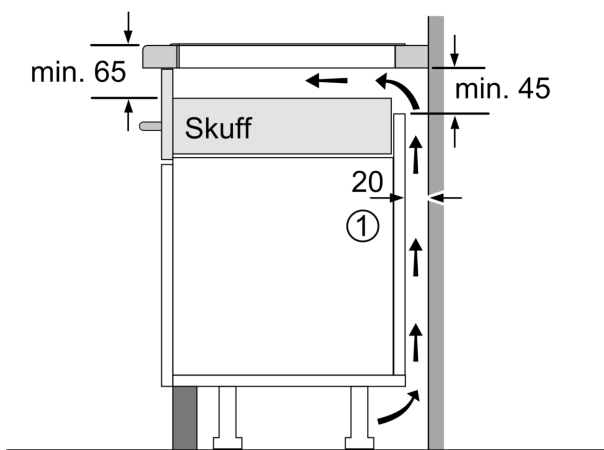

#### Installasjon

- Dimensjoner (HxBxD mm): 51 x 912 x 520
- Nødvendig størrelse på nisjen til installasjon (HxBxD mm) : 51 x 880 x (490 - 500)
- Min. tykkelse på benkeplaten: 16 mm
- Connected load: 11100 W
- powerManagement funksjon: begrenser maks. effekt om nødvendig (avhenger av sikringsbeskyttelse av elektrisk installasjon).
- Ledning: 1.1 m, Kabel medfølger

**iQ700, Induksjonstopp, 90 cm,  
Sort  
EX977NVV6E**

Måltegninger

①  
Det må være en  
luftespalte

Mål i mm

Mål i mm

①  
Det må være en  
luftespalte.

Mål i mm

Mål i mm

**A:** Min. avstand fra utskjæring til vegg.  
**B:** Forsenkingsdybde  
**C:** Avstanden fra benkeplaten overflate til stekeovnsens fremre kant må være 30 mm. Se målene som er oppgitt for stekeovnen.