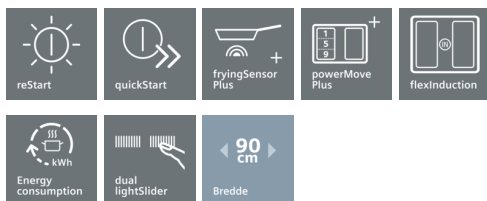

## iQ700, Induksjonstopp, 90 cm, Autark betjening EX977LVC1E

Platetopp med induksjon og innovative funksjoner for mer fleksibilitet under matlagingen.

- ✓ Med Dual lightSlider betjenes platetoppen enkelt og intuitivt.
- ✓ Intuitiv varmekontroll med powerMove Plus: varmesoner med forskjellige temperaturinnstillinger som aktiveres ved berøring.
- ✓ Med fryingSensor holder platetoppen varmen konstant, uansett hvor lenge du steker - og ingenting brenner fast.

### Beskrivelse

#### Profesjonell utrustning

- Trekretssone: utvidbar kokesone, 2x flexZone
- 5 induksjonssoner med kasserollesensor - starter først når det står en kasserolle på sonen
- fryingSensor Plus - stekesensor med 5 temperaturinnstillinger
- powerBoost-funksjon for alle induksjonssoner
- panBoost-funksjon for alle induksjonssoner
- Automatisk varmeregulering i tre trinn med powerMove Plus