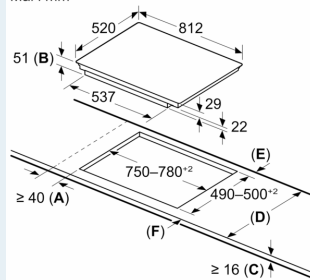

iQ700, Induksjonstopp, 80 cm, Edelstål, Overflatemontering med ramme EX879FVC1E

Måltegninger

Mål i mm

A: Min. avstand fra koketoppstokjæring til vegg

B: Utskjæringsdybde

C: Klaringen mellom overflaten av benkeplaten og toppen av forsiden av stekeovnen må være 30 mm

Se plasskrav for stekeovn

Benkeplaten som koketoppen monteres i, må tåle en belastning på ca. 60 kg; det må brukes egnet underkonstruksjon ved behov

D	E	F
585-600	50	≥ 35
> 600	≥ 50	≥ 50