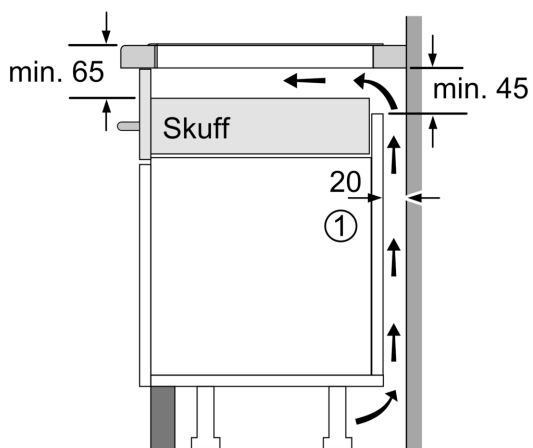

① Det må være en luftespalte.

Mål i mm