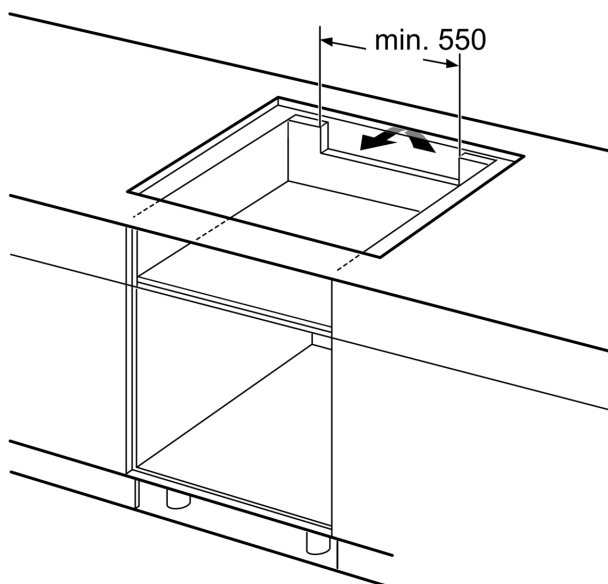

iQ700, Induksjonstopp, 80 cm, Edelstål, Overflatemontering med ramme EX879FVC1E

Måltegninger

Mål i mm

A: Min. avstand fra koketoppstokjæring til vegg

B: Utskjæringsdybde

C: Klaringen mellom overflaten av benkeplaten og toppen av forsiden av stekeovnen må være 30 mm

Se plasskrav for stekeovn

Benkeplaten som koketoppen monteres i, må tåle en belastning på ca. 60 kg; det må brukes egnet underkonstruksjon ved behov

D	E	F
585-600	50	≥ 35
> 600	≥ 50	≥ 50

Mål i mm

① Det må være en luftespalte.

Mål i mm

① Det må være en luftespalte

Mål i mm