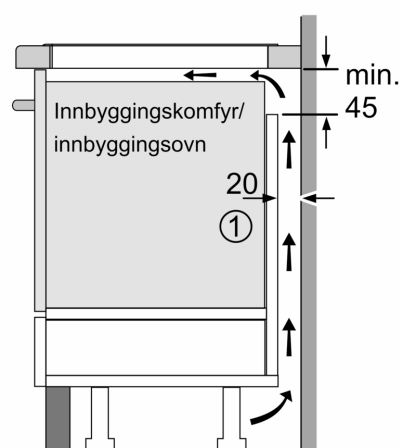

#### Installasjon

- Dimensjoner (HxBxD mm): 51 x 812 x 520
- Nødvendig størrelse på nisjen til installasjon (HxBxD mm) : 51 x 750 x (490 - 500)
- Min. tykkelse på benkeplaten: 16 mm
- Connected load: 7400 W
- powerManagement funksjon: begrenser maks. effekt om nødvendig (avhenger av sikringsbeskyttelse av elektrisk installasjon).
- Ledning: 1.1 m, Kabel medfølger

### Måltegninger

Mål i mm

A: Min. avstand fra koketoppstokjæring til vegg

B: Utskjæringsdybde

C: Klaringen mellom overflaten av benkeplaten og toppen av forsiden av stekeovnen må være 30 mm

Se plasskrav for stekeovn

Benkeplaten som koketoppen monteres i, må tåle en belastning på ca. 60 kg; det må brukes egnet underkonstruksjon ved behov

D	E	F
585-600	50	≥ 35
> 600	≥ 50	≥ 50

Mål i mm

① Det må være en luftespalte.

Mål i mm

① Det må være en luftespalte

Mål i mm