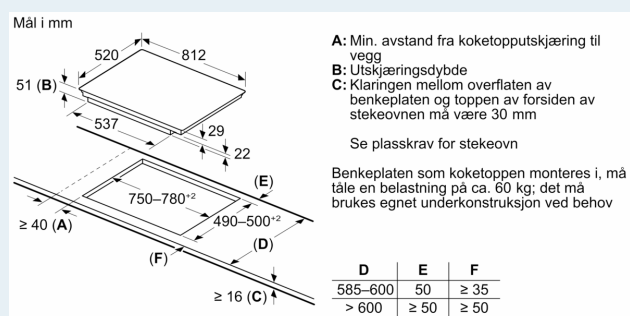

Installasjon

- Dimensjoner (HxBxD mm): 51 x 812 x 520
- Nødvendig størrelse på nisjen til installasjon (HxBxD mm) : 51 x 750 x (490 - 500)
- Min. tykkelse på benkeplaten: 16 mm
- Connected load: 7400 W
- powerManagement funksjon: begrenser maks. effekt om nødvendig (avhenger av sikringsbeskyttelse av elektrisk installasjon).
- Ledning: 1.1 m, Kabel medfølger

Tilbehør

- Tilpassingslist 750 - 780 mm følger med

iQ700, Induksjonstopp, 80 cm, Sort EX878LYV5E

Måltegninger

① Det må være en luftespalte.

Mål i mm

① Det må være en luftespalte

Mål i mm