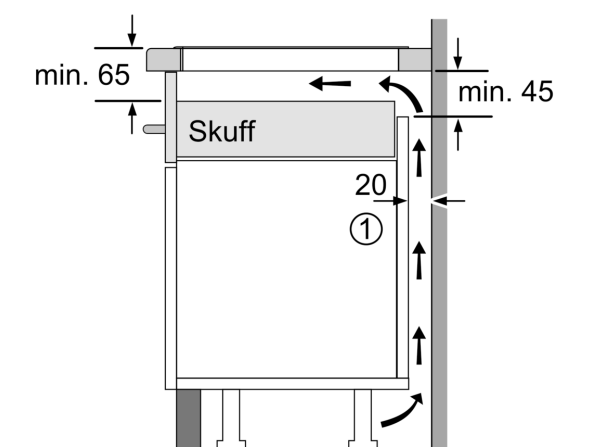

Installasjon

- Dimensjoner (HxBxD mm): 51 x 812 x 520
- Nødvendig størrelse på nisjen til installasjon (HxBxD mm) : 51 x 750 x (490 - 500)
- Min. tykkelse på benkeplaten: 16 mm
- Connected load: 7400 W
- powerManagement funksjon: begrenser maks. effekt om nødvendig (avhenger av sikringsbeskyttelse av elektrisk installasjon).
- Ledning: 1.1 m, Kabel medfølger

Tilbehør

- Tilpassingslist 750 - 780 mm følger med

iQ700, Induksjonstopp, 80 cm, Sort EX878LYV5E

Måltegninger

① Det må være en luftespalte.

Mål i mm

① Det må være en luftespalte

Mål i mm

Mål i mm