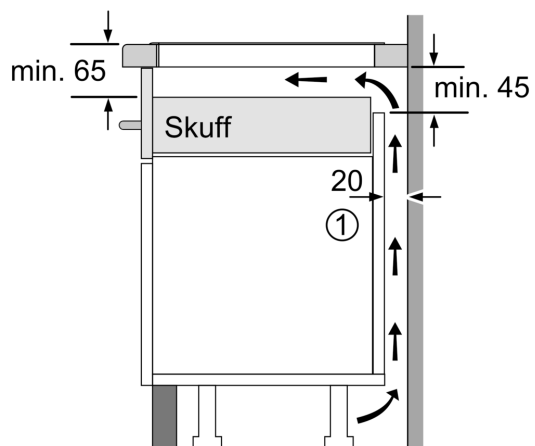

iQ700, Induksjonstopp, 80 cm, Sort, Overflatemontering med ramme EX878LYV5E

① Det må være en luftespalte.

Mål i mm