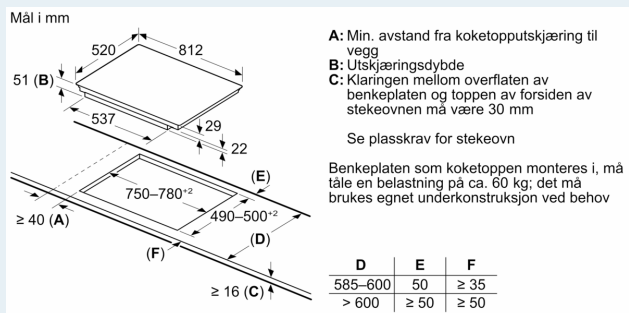

iQ700, Induksjonstopp, 80 cm, Sort, Overflatemontering med ramme EX878LYV5E

① Det må være en luftespalte.

Mål i mm