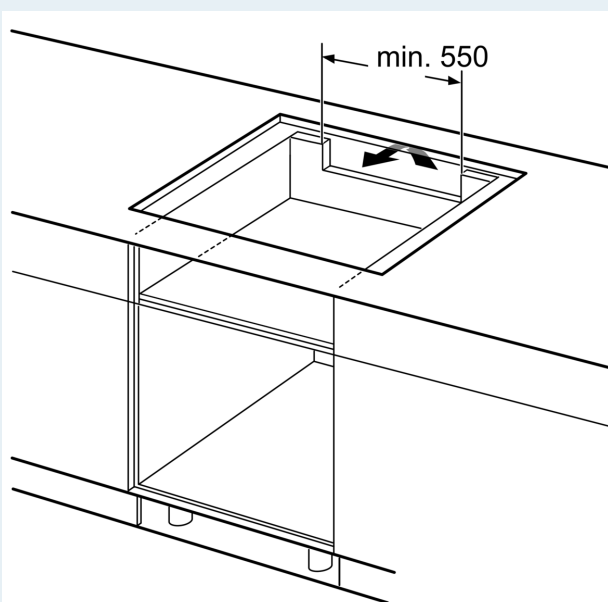

Installasjon

- Dimensjoner (HxBxD mm): 51 x 812 x 520
- Nødvendig størrelse på nisjen til installasjon (HxBxD mm) : 51 x 750 x (490 - 500)
- Min. tykkelse på benkeplaten: 16 mm
- Connected load: 7400 W
- powerManagement funksjon: begrenser maks. effekt om nødvendig (avhenger av sikringsbeskyttelse av elektrisk installasjon).
- Ledning: 1.1 m, Kabel medfølger

Tilbehør

- Tilpassingslist 750 - 780 mm følger med

iQ700, Induksjonstopp, 80 cm, Sort EX878LYV5E

Måltegninger

① Det må være en luftespalte.

Mål i mm

① Det må være en luftespalte

Mål i mm

Mål i mm