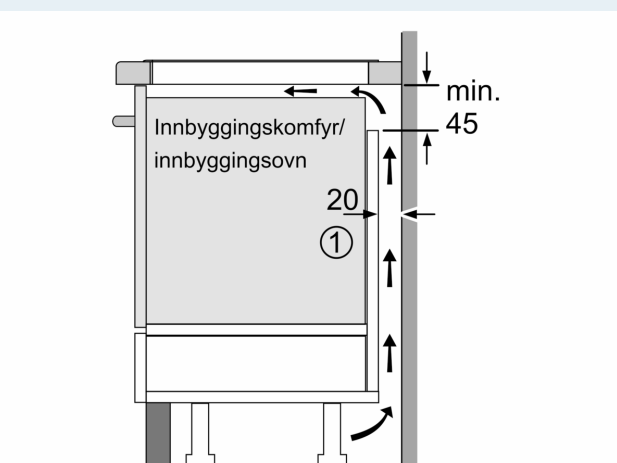

Installasjon

- Dimensjoner (HxBxD mm): 51 x 812 x 520
- Nødvendig størrelse på nisjen til installasjon (HxBxD mm) : 51 x 750 x (490 - 500)
- Min. tykkelse på benkeplaten: 16 mm
- Connected load: 7400 W
- powerManagement funksjon: begrenser maks. effekt om nødvendig (avhenger av sikringsbeskyttelse av elektrisk installasjon).
- Ledning: 1.1 m, Kabel medfølger

Tilbehør

- Tilpassingslist 750 - 780 mm følger med

iQ700, Induksjonstopp, 80 cm, Sort EX878LYV5E

Måltegninger

① Det må være en luftespalte.

Mål i mm

① Det må være en luftespalte

Mål i mm

Mål i mm