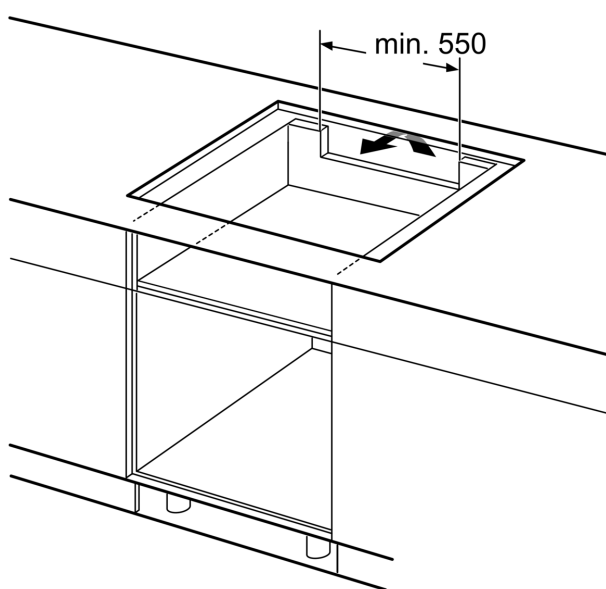

Installasjon

- Dimensjoner (HxBxD mm): 51 x 812 x 520
- Nødvendig størrelse på nisjen til installasjon (HxBxD mm) : 51 x 750 x (490 - 500)
- Min. tykkelse på benkeplaten: 16 mm
- Connected load: 7400 W
- powerManagement funksjon: begrenser maks. effekt om nødvendig (avhenger av sikringsbeskyttelse av elektrisk installasjon).
- Ledning: 1.1 m, Kabel medfølger

Tilbehør

- Tilpassingslist 750 - 780 mm følger med

iQ700, Induksjonstopp, 80 cm, Sort EX877NYV6E

Måltegninger

① Det må være en luftespalte.

Mål i mm

① Det må være en luftespalte

Mål i mm

Mål i mm