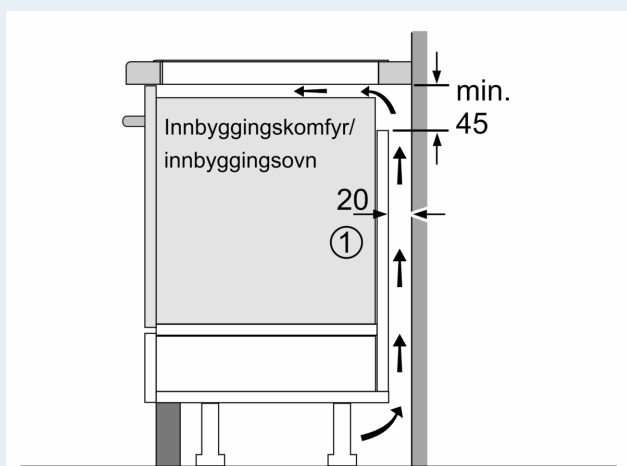

Installasjon

- Dimensjoner (HxBxD mm): 51 x 812 x 520
- Nødvendig størrelse på nisjen til installasjon (HxBxD mm) : 51 x 750 x (490 - 500)
- Min. tykkelse på benkeplaten: 16 mm
- Connected load: 7400 W
- powerManagement funksjon: begrenser maks. effekt om nødvendig (avhenger av sikringsbeskyttelse av elektrisk installasjon).
- Ledning: 1.1 m, Kabel medfølger

Tilbehør

- Tilpassingslist 750 - 780 mm følger med

iQ700, Induksjonstopp, 80 cm, Sort EX877NYV6E

Måltegninger

① Det må være en luftespalte.

Mål i mm

① Det må være en luftespalte

Mål i mm

Mål i mm