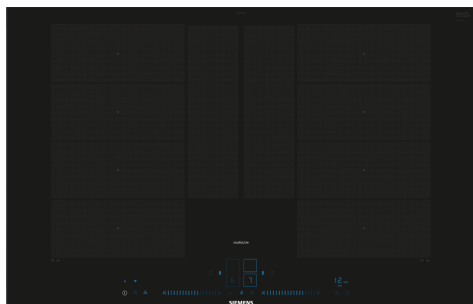

iQ700, Induksjonstopp, 80 cm, Sort EX877NYV6E

Ekstra tilbehør

HZ32WA00 ; HZ390011 Gryte for platetopper med induksjon, HZ390012 Gryte for platetopper med induksjon, HZ390210 Stekepanne for stekeSensor, ø 15 cm, HZ390220 Stekepanne for stekeSensor, ø 19 cm, HZ390230 Stekepanne for stekeSensor, ø 21 cm, HZ390250 Stekepanne for stekeSensor, ø 28 cm, HZ390512 Stor Teppan Yaki, HZ390522 Grill, HZ394301 Sammenbindingslist for dominotopper, HZ9ES100 ; HZ9FE280 Stekepanne Ø 18 / 28 cm, HZ9FF010 Flex Pan, stor, HZ9FF030 Flex Pan -sett, 3 stk., HZ9FF040 Flex Pan-sett, 4 stk., HZ9SE030 ; HZ9SE040 4 stycken set, HZ9SE060 6 pieces Set, HZ9TY010 Teppan Yaki

Med den moderne platetoppen med flexInduction definerer du kokesonene selv, for matlaging uten begrensninger.

- ✓ flexInduction Plus – Smarte varmesoner som tilpasser seg kokekarene dine.
- ✓ Blått brukergrensesnitt – Elegant touch og slide control.
- ✓ Home Connect: La koketoppen bli en del av det smarte kjøkkenet ditt.
- ✓ fryingSensor Plus – Aldri mer svidde måltider.
- ✓ Intuitiv varmekontroll med powerMove Plus: varmesoner med forskjellige temperaturinnstillinger som aktiveres ved berøring.

iQ700, Induksjonstopp, 80 cm, Sort EX877NYV6E

Beskrivelse

- 80 cm: plass til 4 panner eller kjeler.

Fleksibilitet

- 2 utvidbare flexInduction-soner: bruk kjeler og panner uansett størrelse eller form på den 40cm lange kokesonen - til og med på tvers.
- Kokesone foran venstre: 200 mm, 230 mm, 2.2 kW (maks. effekt 3.7 kW)
- Kokesone venstre bak: 200 mm, 230 mm, 2.2 kW (maks. effekt 3.7 kW)
- Kokesone høyre bak: 200 mm, 230 mm, 2.2 kW (maks. effekt 3.7 kW)
- Kokesone foran høyre: 200 mm, 230 mm, 2.2 kW (maks. effekt 3.7 kW)