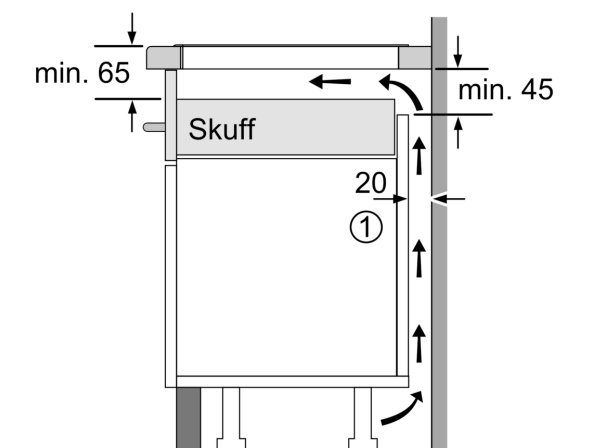

Installasjon

- Dimensjoner (HxBxD mm): 51 x 812 x 520
- Nødvendig størrelse på nisjen til installasjon (HxBxD mm) : 51 x 750 x (490 - 500)
- Min. tykkelse på benkeplaten: 16 mm
- Connected load: 7400 W
- powerManagement funksjon: begrenser maks. effekt om nødvendig (avhenger av sikringsbeskyttelse av elektrisk installasjon).
- Ledning: 1.1 m, Kabel medfølger

Tilbehør

- Tilpassingslist 750 - 780 mm følger med

iQ700, Induksjonstopp, 80 cm, Sort EX877NYV6E

Måltegninger

① Det må være en luftespalte.

Mål i mm

① Det må være en luftespalte

Mål i mm

Mål i mm