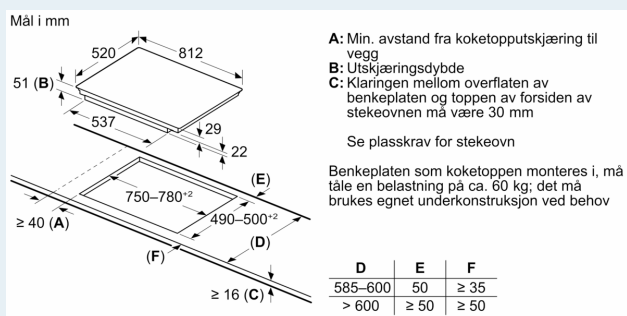

Installasjon

- Dimensjoner (HxBxD mm): 51 x 812 x 520
- Nødvendig størrelse på nisjen til installasjon (HxBxD mm) : 51 x 750 x (490 - 500)
- Min. tykkelse på benkeplaten: 16 mm
- Connected load: 7400 W
- powerManagement funksjon: begrenser maks. effekt om nødvendig (avhenger av sikringsbeskyttelse av elektrisk installasjon).
- Ledning: 1.1 m, Kabel medfølger

Tilbehør

- Tilpassingslist 750 - 780 mm følger med

iQ700, Induksjonstopp, 80 cm, Sort EX877NYV6E

Måltegninger

① Det må være en luftespalte.

Mål i mm

① Det må være en luftespalte

Mål i mm