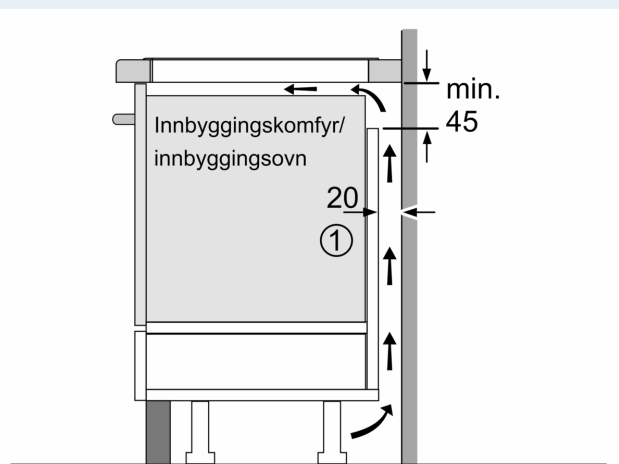

Installasjon

- Dimensjoner (HxBxD mm): 51 x 812 x 520
- Nødvendig størrelse på nisjen til installasjon (HxBxD mm) : 51 x 750 x (490 - 500)
- Min. tykkelse på benkeplaten: 16 mm
- Connected load: 7400 W
- powerManagement funksjon: begrenser maks. effekt om nødvendig (avhenger av sikringsbeskyttelse av elektrisk installasjon).
- Ledning: 1.1 m, Kabel medfølger

iQ700, Induksjonstopp, 80 cm, Sort EX877Nvv6E

Måltegninger

① Det må være en luftespalte.

Mål i mm

① Det må være en luftespalte

Mål i mm

Mål i mm