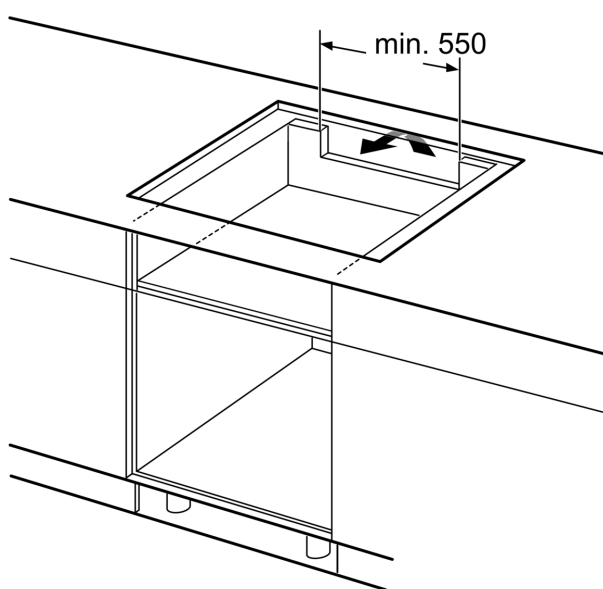

Installasjon

- Dimensjoner (HxBxD mm): 51 x 812 x 520
- Nødvendig størrelse på nisjen til installasjon (HxBxD mm) : 51 x 750 x (490 - 500)
- Min. tykkelse på benkeplaten: 16 mm
- Connected load: 7400 W
- powerManagement funksjon: begrenser maks. effekt om nødvendig (avhenger av sikringsbeskyttelse av elektrisk installasjon).
- Ledning: 1.1 m, Kabel medfølger

iQ700, Induksjonstopp, 80 cm, Sort EX877Nvv6E

Måltegninger

① Det må være en luftespalte.

Mål i mm

① Det må være en luftespalte

Mål i mm

Mål i mm