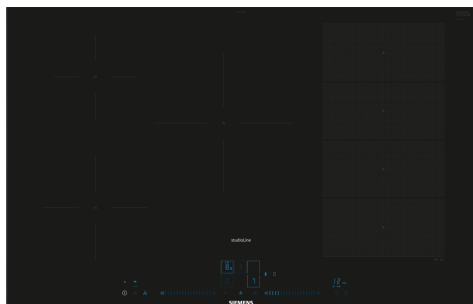

iQ700, Induksjonstopp, 80 cm, Sort EX877NVV6E

Ekstra tilbehør

HZ32WA00 ; HZ390090 Wokpanne med lokk, HZ390210 Stekepanne for stekeSensor, ø 15 cm, HZ390220 Stekepanne for stekeSensor, ø 19 cm, HZ390230 Stekepanne for stekeSensor, ø 21 cm, HZ390512 Stor Teppan Yaki, HZ390522 Grill, HZ394301 Sammenbindingslist for dominotopper, HZ9E5100 ; HZ9FE280 Stekepanne Ø 18 / 28 cm, HZ9FF010 Flex Pan, stor, HZ9FF030 Flex Pan -sett, 3 stk., HZ9FF040 Flex Pan-sett, 4 stk., HZ9SE030 ; HZ9SE040 4 stycken set, HZ9SE060 6 pieces Set, HZ9TY010 Teppan Yaki

Med den moderne platetoppen med flexInduction definerer du kokesonene selv, for matlagning uten begrensninger.

- ✓ flexInduction – Smarte varmesoner som tilpasser seg kjelene dine.
- ✓ Blått brukergrensesnitt – Elegant touch og slide control.
- ✓ Home Connect: La koketoppen bli en del av det smarte kjøkkenet ditt.
- ✓ fryingSensor Plus – Aldri mer svidde måltider.
- ✓ Intuitiv varmekontroll med powerMove Plus: varmesoner med forskjellige temperaturinnstillinger som aktiveres ved berøring.

Beskrivelse

Teknisk data

Produktnavn/-familie: ..... Kokesone glasskeramikk
Design: ..... Innbygging
Energiforbruk: ..... Elektrisk
Antall soner/plater som kan brukes samtidig: 5
Nisjemål (H x B x D): ..... 51 x 750-780 x 490-500 mm
Apparatets bredde: ..... 812 mm
Mål: ..... 51 x 812 x 520 mm
Emballasjemål (H x B x D): ..... 130 x 940 x 600 mm
Vekt: ..... 14.3 kg
Bruttovekt: ..... 18.0 kg
Restvarmeindikator: ..... ja
Plassering av kontrollpanelet: ..... Front
Materiale på overflaten: ..... Glasskeramikk
Farge overflate: ..... Sort
Lengden på strømledningen: ..... 110.0 cm
EAN-kode: 4242003921456
Spenning: ..... 220-240 V
Frekvens: ..... 50-60 Hz