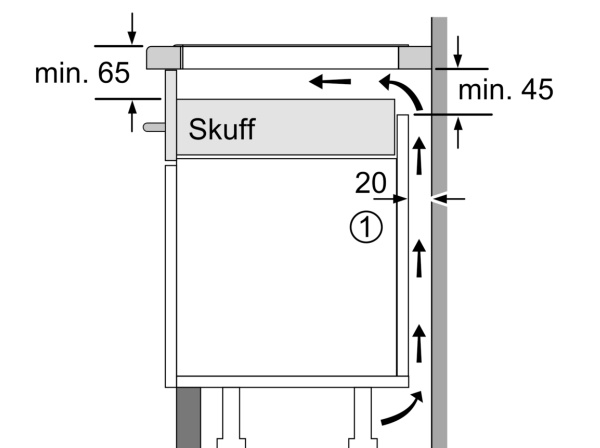

- studioLine ramme, blackSteel
- studioline design eksklusivt soneprint: minimalistisk design med mørk farge på soneprinten.

Sikkerhet

- 2-trinns restvarmeindikator for hver kokesone: indikerer hvilke kokesoner fortsatt er varme.
- Barnesikring hindrer utilsiktet betjening
- Control Panel Pause: sperrer betjeningspanelet i 35 sekunder, powerManagement funksjon, Kasserollesensor, Barnesikring hindrer utilsiktet betjening, Sikkerhetsutkobling: tørk bort væske fra overkoking uten å utilsiktet endre innstillingene (blokkerer alle berøringsknapper i 30 sekunder).
- Hovedbryter: slå av alle kokesoner ved å trykke på én knapp.
- Sikkerhetsutkobling: av sikkerhetsmessige grunner stopper oppvarmingen etter en forhåndsinnstilt tid uten interaksjon (kan tilpasses).
- Display som viser energiforbruket: viser energiforbruket under siste kokeprosess.

Installasjon

- Dimensjoner (HxBxD mm): 51 x 812 x 520
- Nødvendig størrelse på nisjen til installasjon (HxBxD mm) : 51 x 750 x (490 - 500)
- Min. tykkelse på benkeplaten: 16 mm
- Connected load: 7400 W
- powerManagement funksjon: begrenser maks. effekt om nødvendig (avhenger av sikringsbeskyttelse av elektrisk installasjon).
- Ledning: 1.1 m, Kabel medfølger

iQ700, Induksjonstopp, 80 cm, Sort EX877Nvv6E

Måltegninger

① Det må være en luftespalte.

Mål i mm

① Det må være en luftespalte

Mål i mm

Mål i mm