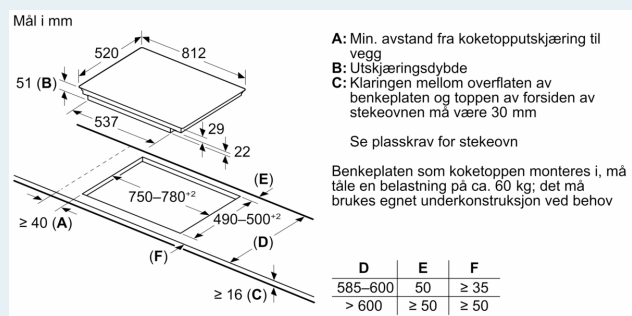

iQ700, Induksjonstopp, 80 cm, Sort EX877Nvv6E

Måltegninger

① Det må være en luftespalte.

Mål i mm