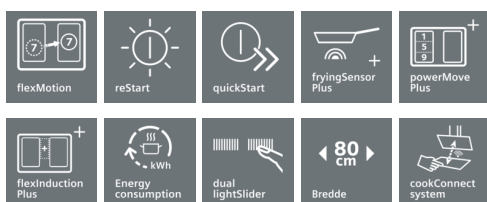

iQ700, Induksjonstopp, 80 cm, Autark betjening EX877LYV1E

Inkludert tilbehør

1 x Tilpassingslist 750 - 780 mm

Ekstra tilbehør

HZ390522	Grill
HZ390512	Stor Teppan Yaki
HZ390250	Stekepanne for stekeSensor, ø 28 cm
HZ390230	Stekepanne for stekeSensor, ø 21 cm
HZ390220	Stekepanne for stekeSensor, ø 19 cm
HZ390210	Stekepanne for stekeSensor, ø 15 cm
HZ390012	Gryte for platetopper med induksjon
HZ390011	Gryte for platetopper med induksjon

Med den moderne platetoppen med flexInduction definerer du kokesonene selv, for matlaging uten begrensninger.

- ✓ flexInduction Plus anpasser kokesonene til ulike kokekar og gryter med opptil 30 cm diameter, for mer fleksibilitet.
- ✓ Intuitiv varmekontroll med powerMove Plus: varmesoner med forskjellige temperaturinnstillinger som aktiveres ved berøring.
- ✓ Med Dual lightSlider betjenes platetoppen enkelt og intuitivt.
- ✓ Home Connect: Få informasjon om din platetopp uansett hvor du er med Home Connect appen.
- ✓ Med cookConnect System kan du styre ventilator direkte fra platetoppen. (med passende ventilator).
- ✓ stekeSensor plus kontrollerer temperaturen i pannen, slik at det ikke brenner seg fast. Du får et jevnt og bra resultat.

Beskrivelse

Teknisk data

Produktnavn/-familie : Kokesone glasskeramikk
 Konstruksjonstype : Bygg-inn
 Energiforbruk : Elektrisk
 Antall soner/plater som kan brukes samtidig : 4
 Nisjemål i mm (H x B x D) : 51 x 750-780 x 490-500
 Produktbredde (mm) : 812
 Mål i mm (HxBxD) : 51 x 812 x 520
 Emballasjemål (H x B x D) (mm) : 126 x 953 x 603
 Nettvekt (kg) : 17,223
 Bruttvekt (kg) : 18,7
 Restvarmeindikator : Separat
 Plassering av kontrollpanelet : Foran
 Materiale på overflaten : Glasskeramikk
 Farge overflate : sort
 Godkjennelse : AENOR, CE
 Lengden på strømledningen (cm) : 110
 EAN-kode : 4242003759769
 Tilkoblingseffekt (W) : 7400
 Spenning (V) : 220-240
 Frekvens (Hz) : 50; 60