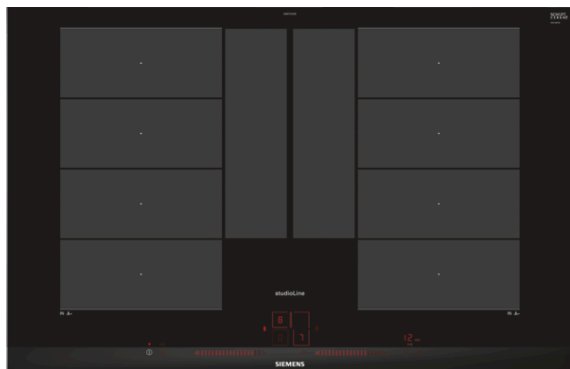

## iQ700, Induksjonstopp, 80 cm, Autark betjening EX877LYE3E

Induksjonsplatetopp med innovative funksjoner for ekstra fleksibilitet under matlagingen.

- ✓ Intuitiv varmekontroll med powerMove Plus: varmesoner med forskjellige temperaturinnstillinger som aktiveres ved berøring.
- ✓ Med fryingSensor holder platetoppen varmen konstant, uansett hvor lenge du steker - og ingenting brenner fast.
- ✓ Med Dual lightSlider betjenes platetoppen enkelt og intuitivt.
- ✓ flexInduction Plus anpasser kokesonen til ulike kokekar og gryter med opptil 30 cm diameter, for mer fleksibilitet.
- ✓ cookingSensor Plus er et intelligent system som forhindrer overkoking gjennom nøye temperaturkontroll.

#### Teknisk data

Produktnavn/-familie : Kokesone glasskeramikk  
 Konstruksjonstype : Bygg-inn  
 Energiforbruk : Elektrisk  
 Antall soner/plater som kan brukes samtidig : 4  
 Nisjemål i mm (H x B x D) : 51 x 750-780 x 490-500  
 Produktbredde (mm) : 812  
 Mål i mm (HxBxD) : 51 x 812 x 520  
 Emballasjemål (H x B x D) (mm) : 126 x 953 x 603  
 Nettvekt (kg) : 17,588  
 Bruttvekt (kg) : 19,2  
 Restvarmeindikator : Separat  
 Plassering av kontrollpanelet : Foran  
 Materiale på overflaten : Glasskeramikk  
 Farge overflate : sort  
 Godkjennelse : AENOR, CE  
 Lengden på strømleningen (cm) : 110  
 EAN-kode : 4242003755136  
 Tilkoblingseffekt (W) : 7400  
 Spenning (V) : 220-240  
 Frekvens (Hz) : 50; 60

#### Komfort

- Betjening med Dual LightSlider
- 17 effekttrinn