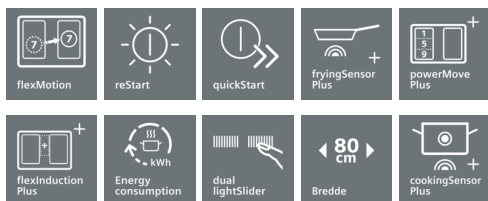

## iQ700, Induksjonstopp, 80 cm, Autark betjening EX877LYE3E

Induksjonsplatetopp med innovative funksjoner for ekstra fleksibilitet under matlagingen.

- ✓ Intuitiv varmekontroll med powerMove Plus: varmesoner med forskjellige temperaturinnstillinger som aktiveres ved berøring.
- ✓ Med fryingSensor holder platetoppen varmen konstant, uansett hvor lenge du steker - og ingenting brenner fast.
- ✓ Med Dual lightSlider betjenes platetoppen enkelt og intuitivt.
- ✓ flexInduction Plus anpasser kokesonen til ulike kokekar og gryter med opptil 30 cm diameter, for mer fleksibilitet.
- ✓ cookingSensor Plus er et intelligent system som forhindrer overkoking gjennom nøye temperaturkontroll.

### Beskrivelse

#### Teknisk data

Produktnavn/-familie : Kokesone glasskeramikk  
 Konstruksjonstype : Bygg-inn  
 Energiforbruk : Elektrisk  
 Antall soner/plater som kan brukes samtidig : 4  
 Nisjemål i mm (H x B x D) : 51 x 750-780 x 490-500  
 Produktbredde (mm) : 812  
 Mål i mm (HxBxD) : 51 x 812 x 520  
 Emballasjemål (H x B x D) (mm) : 126 x 953 x 603  
 Nettvekt (kg) : 17,588  
 Bruttvekt (kg) : 19,2  
 Restvarmeindikator : Separat  
 Plassering av kontrollpanelet : Foran  
 Materiale på overflaten : Glasskeramikk  
 Farge overflate : sort  
 Godkjennelse : AENOR, CE  
 Lengden på strømleningen (cm) : 110  
 EAN-kode : 4242003755136  
 Tilkoblingseffekt (W) : 7400  
 Spenning (V) : 220-240  
 Frekvens (Hz) : 50; 60

#### Profesjonell utrustning

- 2 utvidbare flexInduction-soner
- Med flexMotion kan du flytte kokekaret fritt - temperaturen på den nye kokesonen anpasser seg automatisk.
- Automatisk varmeregulering i tre trinn med PowerMove Plus
- fryingSensor Plus - stekesensor med 5 temperaturinnstillinger
- cookingSensor Plus - kokesensor
- panBoost-funksjon for alle induksjonssoner
- powerBoost-funksjon for alle induksjonssoner