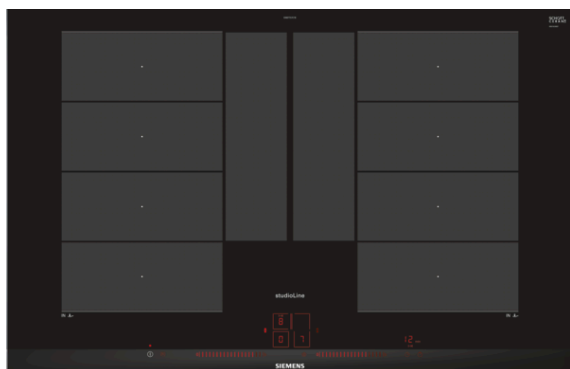

iQ700, Induksjonstopp, 80 cm, Autark betjening EX877LYC1E

Induksjonsplatetopp med innovative funksjoner for ekstra fleksibilitet under matlagingen.

- ✓ Med fryingSensor holder platetoppen varmen konstant, uansett hvor lenge du steker - og ingenting brenner fast.
- ✓ Med Dual lightSlider betjenes platetoppen enkelt og intuitivt.
- ✓ Intuitiv varmekontroll med powerMove Plus: varmesoner med forskjellige temperaturinnstillinger som aktiveres ved berøring.
- ✓ flexInduction Plus anpasser kokesonene til ulike kokekar og gryter med opptil 30 cm diameter, for mer fleksibilitet.

Beskrivelse

Teknisk data

Produktnavn/-familie : Kokesone glasskeramikk
 Konstruksjonstype : Bygg-inn
 Energiforbruk : Elektrisk
 Antall soner/plater som kan brukes samtidig : 4
 Nisjemål i mm (H x B x D) : 51 x 750-780 x 490-500
 Produktbredde (mm) : 812
 Mål i mm (HxBxD) : 51 x 812 x 520
 Emballasjemål (H x B x D) (mm) : 126 x 953 x 603
 Nettovekt (kg) : 18,188
 Bruttovekt (kg) : 19,8
 Restvarmeindikator : Separat
 Plassering av kontrollpanelet : Foran
 Materiale på overflaten : Glasskeramikk
 Farge overflate : sort
 Godkjennelse : AENOR, CE
 Lengden på strømledningen (cm) : 110
 EAN-kode : 4242003717035
 Tilkoblingseffekt (W) : 7400
 Spenning (V) : 220-240
 Frekvens (Hz) : 50; 60