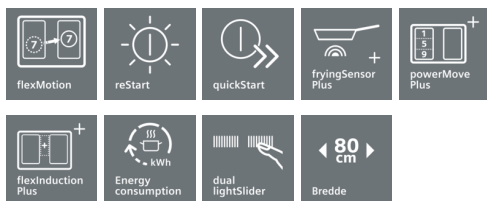

iQ700, Induksjonstopp, 80 cm, Autark betjening EX877LYC1E

Induksjonsplatetopp med innovative funksjoner for ekstra fleksibilitet under matlagingen.

- ✓ Med fryingSensor holder platetoppen varmen konstant, uansett hvor lenge du steker - og ingenting brenner fast.
- ✓ Med Dual lightSlider betjenes platetoppen enkelt og intuitivt.
- ✓ Intuitiv varmekontroll med powerMove Plus: varmesoner med forskjellige temperaturinnstillinger som aktiveres ved berøring.
- ✓ flexInduction Plus anpasser kokesonene til ulike kokekar og gryter med opptil 30 cm diameter, for mer fleksibilitet.

Beskrivelse

Teknisk data

Produktnavn/-familie : Kokesone glasskeramikk
 Konstruksjonstype : Bygg-inn
 Energiforbruk : Elektrisk
 Antall soner/plater som kan brukes samtidig : 4
 Nisjemål i mm (H x B x D) : 51 x 750-780 x 490-500
 Produktbredde (mm) : 812
 Mål i mm (HxBxD) : 51 x 812 x 520
 Emballasjemål (H x B x D) (mm) : 126 x 953 x 603
 Nettovekt (kg) : 18,188
 Bruttovekt (kg) : 19,8
 Restvarmeindikator : Separat
 Plassering av kontrollpanelet : Foran
 Materiale på overflaten : Glasskeramikk
 Farge overflate : sort
 Godkjennelse : AENOR, CE
 Lengden på strømledningen (cm) : 110
 EAN-kode : 4242003717035
 Tilkoblingseffekt (W) : 7400
 Spenning (V) : 220-240
 Frekvens (Hz) : 50; 60

iQ700, Induksjonstopp, 80 cm, Autark betjening EX877LYC1E

Beskrivelse

Komfort

- Betjening med Dual LightSlider
- 17 effekttrinn

Profesjonell utrustning

- 2 utvidbare flexInduction-soner
- fryingSensor Plus - stekesensor med 5 temperaturinnstillinger
- powerBoost-funksjon for alle induksjonssoner (kun en sone om gangen)
- panBoost-funksjon for alle induksjonssoner
- powerMove Plus
- Med flexMotion kan du flytte kokekaret fritt - temperaturen på den nye kokesonen anpasser seg automatisk.