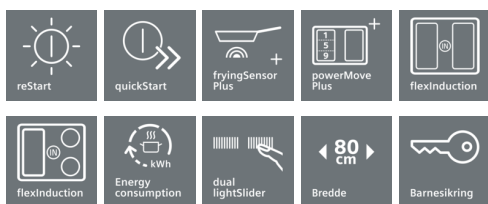

iQ700, Induksjonstopp, 80 cm, sort EX877LVC1E

studioLine

Induksjonsplatetopp med innovative funksjoner for ekstra fleksibilitet under matlagingen.

- ✓ Intuitiv varmekontroll med powerMove Plus: varmesoner med forskjellige temperaturinnstillinger som aktiveres ved berøring.
- ✓ Med fryingSensor holder platetoppen varmen konstant, uansett hvor lenge du steker - og ingenting brenner fast.
- ✓ Med Dual lightSlider betjenes platetoppen enkelt og intuitivt.

Beskrivelse

Teknisk data

Produktnavn/-familie : Kokesone glasskeramikk
 Konstruksjonstype : Bygg-inn
 Energiforbruk : Elektrisk
 Antall soner/plater som kan brukes samtidig : 5
 Nisjemål i mm (H x B x D) : 51 x 750-780 x 490-500
 Produktbredde (mm) : 812
 Mål i mm (HxBxD) : 51 x 812 x 520
 Emballasjemål (H x B x D) (mm) : 126 x 953 x 603
 Nettvekt (kg) : 16,488
 Bruttovekt (kg) : 18,1
 Restvarmeindikator : Separat
 Plassering av kontrollpanelet : Foran
 Materiale på overflaten : Glasskeramikk
 Farge overflate : børstet aluminium, sort
 Fargen på rammen : børstet aluminium
 Godkjennelse : AENOR, CE
 Lengden på strømledningen (cm) : 110
 EAN-kode : 4242003717028
 Tilkoblingseffekt (W) : 7400
 Spenning (V) : 220-240
 Frekvens (Hz) : 50; 60

iQ700, Induksjonstopp, 80 cm, sort EX877LVC1E

Beskrivelse

Komfort

- Betjening med Dual LightSlider
- 17 effekttrinn

Profesjonell utrustning

- Mer fleksibel matlagning med flexInduction.
- Automatisk varmeregulering i tre trinn med PowerMove Plus
- fryingSensor Plus - stekesensor med 5 temperaturinnstillinger
- panBoost-funksjon for alle induksjonssoner
- powerBoost-funksjon for alle induksjonssoner