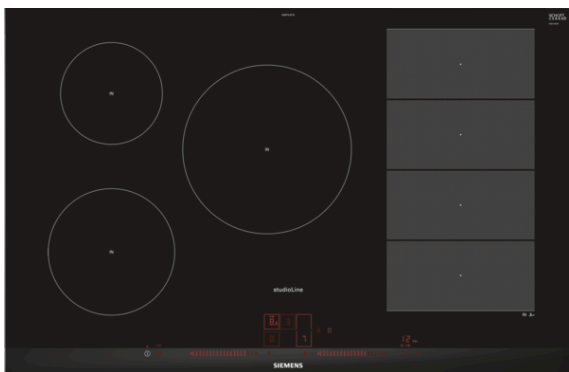

iQ700, Induksjonstopp, 80 cm, sort EX877LVC1E

studioLine

Induksjonsplatetopp med innovative funksjoner for ekstra fleksibilitet under matlagingen.

- ✓ Intuitiv varmekontroll med powerMove Plus: varmesoner med forskjellige temperaturinnstillinger som aktiveres ved berøring.
- ✓ Med fryingSensor holder platetoppen varmen konstant, uansett hvor lenge du steker - og ingenting brenner fast.
- ✓ Med Dual lightSlider betjenes platetoppen enkelt og intuitivt.

Beskrivelse

Teknisk data

Produktnavn/-familie : Kokesone glasskeramikk
 Konstruksjonstype : Bygg-inn
 Energiforbruk : Elektrisk
 Antall soner/plater som kan brukes samtidig : 5
 Nisjemål i mm (H x B x D) : 51 x 750-780 x 490-500
 Produktbredde (mm) : 812
 Mål i mm (HxBxD) : 51 x 812 x 520
 Emballasjemål (H x B x D) (mm) : 126 x 953 x 603
 Nettvekt (kg) : 16,488
 Bruttovekt (kg) : 18,1
 Restvarmeindikator : Separat
 Plassering av kontrollpanelet : Foran
 Materiale på overflaten : Glasskeramikk
 Farge overflate : børstet aluminium, sort
 Fargen på rammen : børstet aluminium
 Godkjennelse : AENOR, CE
 Lengden på strømledningen (cm) : 110
 EAN-kode : 4242003717028
 Tilkoblingseffekt (W) : 7400
 Spenning (V) : 220-240
 Frekvens (Hz) : 50; 60