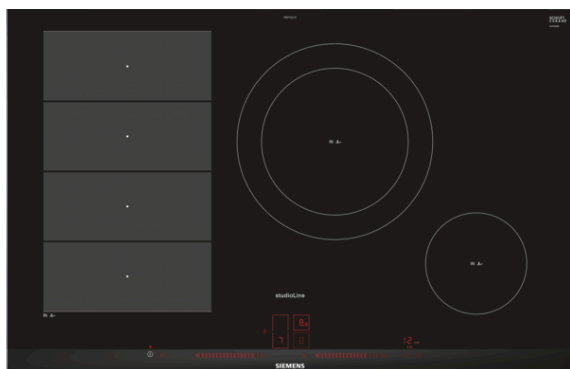

## iQ700, Induksjonstopp, 80 cm, Autark betjening EX877LEC1E

Platetopp med induksjon og innovative funksjoner for mer fleksibilitet under matlagingen.

- ✓ Med Dual lightSlider betjenes platetoppen enkelt og intuitivt.
- ✓ Intuitiv varmekontroll med powerMove Plus: varmesoner med forskjellige temperaturinnstillinger som aktiveres ved berøring.
- ✓ Med fryingSensor holder platetoppen varmen konstant, uansett hvor lenge du steker - og ingenting brenner fast.

#### Teknisk data

Produktnavn/-familie : Kokesone glasskeramikk  
 Konstruksjonstype : Bygg-inn  
 Energiforbruk : Elektrisk  
 Antall soner/plater som kan brukes samtidig : 4  
 Nisjemål i mm (H x B x D) : 51 x 750-780 x 490-500  
 Produktbredde (mm) : 812  
 Mål i mm (HxBxD) : 51 x 812 x 520  
 Emballasjemål (H x B x D) (mm) : 126 x 953 x 603  
 Nettovekt (kg) : 16,143  
 Bruttovekt (kg) : 17,6  
 Restvarmeindikator : Separat  
 Plassering av kontrollpanelet : Foran  
 Materiale på overflaten : Glasskeramikk  
 Farge overflate : sort  
 Godkjenning : AENOR, CE  
 Lengden på strømledningen (cm) : 110  
 EAN-kode : 4242003698181  
 Tilkoblingseffekt (W) : 7400  
 Spenning (V) : 220-240  
 Frekvens (Hz) : 50; 60

#### Komfort

- Betjening med Dual lightSlider
- 17 effekttrinn