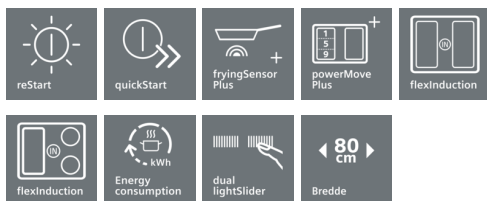

## iQ700, Induksjonstopp, 80 cm, Autark betjening EX877LEC1E

Platetopp med induksjon og innovative funksjoner for mer fleksibilitet under matlagingen.

- ✓ Med Dual lightSlider betjenes platetoppen enkelt og intuitivt.
- ✓ Intuitiv varmekontroll med powerMove Plus: varmesoner med forskjellige temperaturinnstillinger som aktiveres ved berøring.
- ✓ Med fryingSensor holder platetoppen varmen konstant, uansett hvor lenge du steker - og ingenting brenner fast.

### Beskrivelse

#### Teknisk data

Produktnavn/-familie : Kokesone glasskeramikk  
 Konstruksjonstype : Bygg-inn  
 Energiforbruk : Elektrisk  
 Antall soner/plater som kan brukes samtidig : 4  
 Nisjemål i mm (H x B x D) : 51 x 750-780 x 490-500  
 Produktbredde (mm) : 812  
 Mål i mm (HxBxD) : 51 x 812 x 520  
 Emballasjemål (H x B x D) (mm) : 126 x 953 x 603  
 Nettovekt (kg) : 16,143  
 Bruttovekt (kg) : 17,6  
 Restvarmeindikator : Separat  
 Plassering av kontrollpanelet : Foran  
 Materiale på overflaten : Glasskeramikk  
 Farge overflate : sort  
 Godkjenning : AENOR, CE  
 Lengden på strømledningen (cm) : 110  
 EAN-kode : 4242003698181  
 Tilkoblingseffekt (W) : 7400  
 Spenning (V) : 220-240  
 Frekvens (Hz) : 50; 60