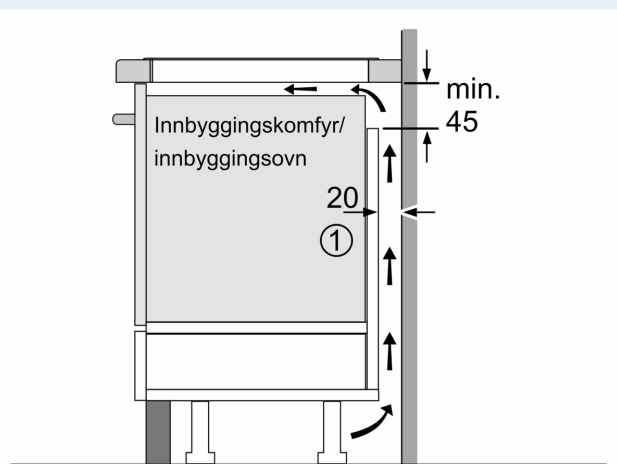

Installasjon

- Dimensjoner (HxBxD mm): 51 x 812 x 520
- Nødvendig størrelse på nisjen til installasjon (HxBxD mm) : 51 x 750 x (490 - 500)
- Min. tykkelse på benkeplaten: 16 mm
- Connected load: 7400 W
- powerManagement funksjon: begrenser maks. effekt om nødvendig (avhenger av sikringsbeskyttelse av elektrisk installasjon).
- Ledning: 1.1 m, Kabel medfølger

Tilbehør

- Tilpassingslist 750 - 780 mm, N*0149 følger med

iQ700, Induksjonstopp, 80 cm, Sort EX877KXY5E

Måltegninger

① Det må være en luftespalte.

Mål i mm

① Det må være en luftespalte

Mål i mm

Mål i mm