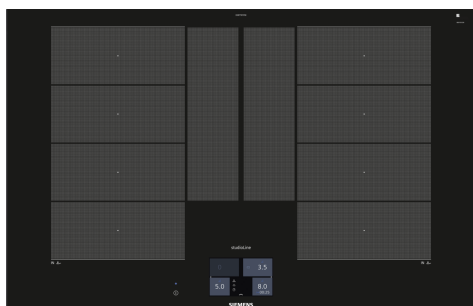

iQ700, Induksjonstopp, 80 cm, Sort EX877KYX5E

Ekstra tilbehør

HZ32WA00 ; HZ390011 Gryte for platetopper med induksjon, HZ390012 Gryte for platetopper med induksjon, HZ390210 Stekepanne for stekeSensor, ø 15 cm, HZ390220 Stekepanne for stekeSensor, ø 19 cm, HZ390230 Stekepanne for stekeSensor, ø 21 cm, HZ390250 Stekepanne for stekeSensor, ø 28 cm, HZ39050 CookingSensor Plus - kokesensor, HZ390512 Stor Teppan Yaki, HZ390522 Grill, HZ394301 Sammenbindingslist for dominotopper, HZ9ES100 ; HZ9FE280 Stekepanne Ø 18 / 28 cm, HZ9FF010 Flex Pan, stor, HZ9FF030 Flex Pan -sett, 3 stk., HZ9FF040 Flex Pan-sett, 4 stk., HZ9SE030 ; HZ9SE040 4 stycken set, HZ9TY010 Teppan Yaki

Beskrivelse

Teknisk data

Produktnavn/-familie: Kokesone glasskeramikk
 Design: Innbygging
 Energiforbruk: Elektrisk
 Antall soner/plater som kan brukes samtidig: 4
 Nisjemål (H x B x D): 51 x 750-780 x 490-500 mm
 Apparatets bredde: 812 mm
 Mål: 51 x 812 x 520 mm
 Emballasjemål (H x B x D): 126 x 953 x 608 mm
 Vekt: 15.8 kg
 Bruttovekt: 19.5 kg
 Restvarmeindikator: ja
 Plassering av kontrollpanelet: Front
 Farge overflate: Sort
 Lengden på strømledningen: 110.0 cm
 EAN-kode: 4242003838471
 Spenning: 220-240 V
 Frekvens: 50; 60 Hz

iQ700, Induksjonstopp, 80 cm, Sort EX877KXX5E

Beskrivelse

- 80 cm: plass til 4 panner eller kjeler.

Fleksibilitet

- 2 utvidbare flexInduction-soner: bruk kjeler og panner uansett størrelse eller form på den 40cm lange kokesonen - til og med på tvers.
- Kokesone foran venstre: 200 mm, 230 mm, 2.2 kW (maks. effekt 3.7 kW)
- Kokesone venstre bak: 200 mm, 230 mm, 2.2 kW (maks. effekt 3.7 kW)
- Kokesone høyre bak: 200 mm, 230 mm, 2.2 kW (maks. effekt 3.7 kW)
- Kokesone foran høyre: 200 mm, 230 mm, 2.2 kW (maks. effekt 3.7 kW)