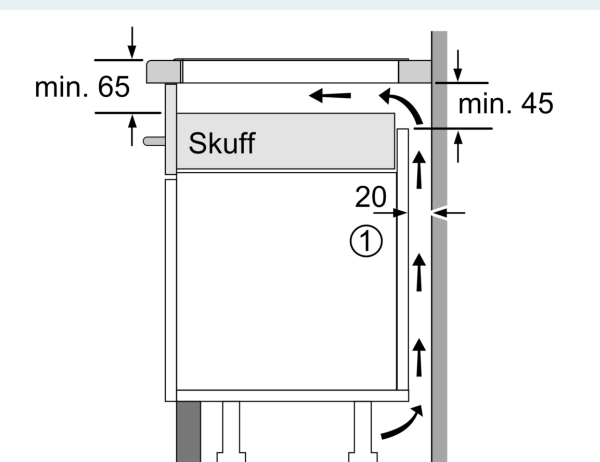

Installasjon

- Dimensjoner (HxBxD mm): 51 x 812 x 520
- Nødvendig størrelse på nisjen til installasjon (HxBxD mm) : 51 x 750 x (490 - 500)
- Min. tykkelse på benkeplaten: 16 mm
- Connected load: 7400 W
- powerManagement funksjon: begrenser maks. effekt om nødvendig (avhenger av sikringsbeskyttelse av elektrisk installasjon).
- Ledning: 1.1 m, Kabel medfølger

Tilbehør

- Tilpassingslist 750 - 780 mm, N*0149 følger med

iQ700, Induksjonstopp, 80 cm, Sort EX877KXY5E

Måltegninger

① Det må være en luftespalte.

Mål i mm

① Det må være en luftespalte

Mål i mm

Mål i mm