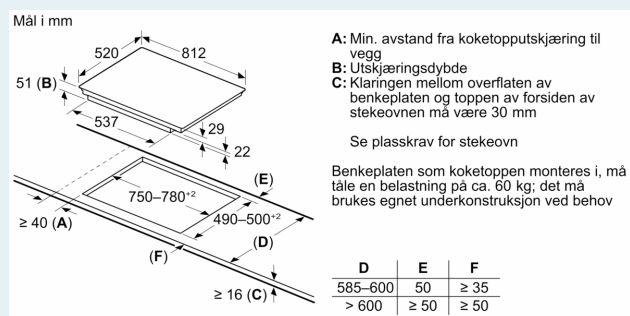

iQ700, Induksjonstopp, 80 cm, Sort EX877KXY5E

Måltegninger

① Det må være en luftespalte.

Mål i mm