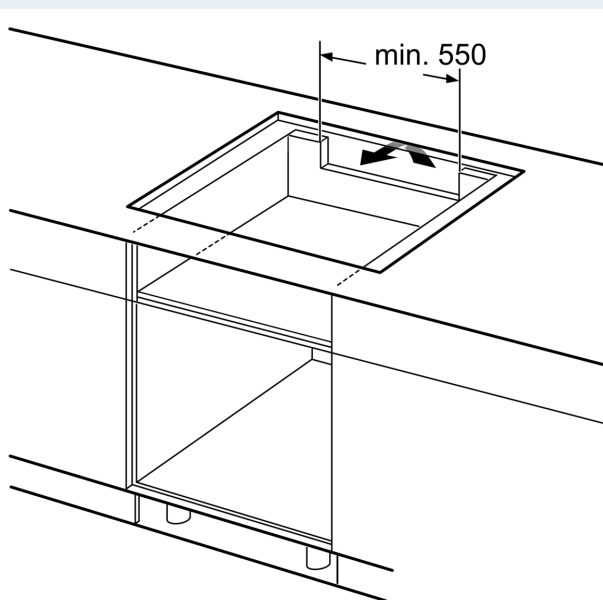

Installasjon

- Dimensjoner (HxBxD mm): 51 x 812 x 520
- Nødvendig størrelse på nisjen til installasjon (HxBxD mm) : 51 x 750 x (490 - 500)
- Min. tykkelse på benkeplaten: 16 mm
- Connected load: 7400 W
- powerManagement funksjon: begrenser maks. effekt om nødvendig (avhenger av sikringsbeskyttelse av elektrisk installasjon).
- Ledning: 1.1 m, Kabel medfølger

Tilbehør

- Tilpassingslist 750 - 780 mm, N*0149 følger med

iQ700, Induksjonstopp, 80 cm, Sort EX877KXY5E

Måltegninger

① Det må være en luftespalte.

Mål i mm

① Det må være en luftespalte

Mål i mm

Mål i mm