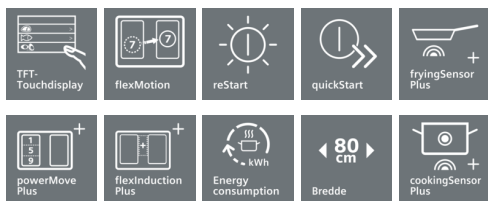

iQ700, Induksjonstopp, 80 cm, Autark betjening EX877KYY1E

Inkludert tilbehør

1 x Tilpassingslist 750 - 780 mm

Ekstra tilbehør

HZ390522	Grill
HZ390512	Stor Teppan Yaki
HZ39050	CookingSensor Plus - kokesensor
HZ390250	Stekepanne for stekeSensor, ø 28 cm
HZ390230	Stekepanne for stekeSensor, ø 21 cm
HZ390220	Stekepanne for stekeSensor, ø 19 cm
HZ390210	Stekepanne for stekeSensor, ø 15 cm
HZ390012	Gryte for platetopper med induksjon
HZ390011	Gryte for platetopper med induksjon

Med den moderne platetoppen med flexInduction definerer du kokesonene selv, for matlaging uten begrensninger.

- ✓ flexInduction Plus anpasser kokesonene til ulike kokekar og gryter med opptil 30 cm diameter, for mer fleksibilitet.
- ✓ Intuitiv varmekontroll med powerMove Plus: varmesoner med forskjellige temperaturinnstillinger som aktiveres ved berøring.
- ✓ Med den nye fullTouch TFT Display blir betjening av koketoppen enklere enn noensinne.
- ✓ Home Connect: Få informasjon om din platetopp uansett hvor du er med Home Connect appen.
- ✓ Med cookConnect System kan du styre ventilator direkte fra platetoppen. (med passende ventilator).
- ✓ stekeSensor plus kontrollerer temperaturen i pannen, slik at det ikke brenner seg fast. Du får et jevnt og bra resultat.
- ✓ cookingSensor Plus er et intelligent system som forhindrer overkokning gjennom nøye temperaturkontroll.

Profesjonell utrustning

- 2 utvidbare flexInduction-soner
- 4 induksjonssoner med kasserollesensor - starter først når det står en kasserolle på sonen
- Med flexMotion kan du flytte kokekaret fritt - temperaturen på den nye kokesonen anpasser seg automatisk.
- Automatisk varmeregulering i tre trinn med powerMove Plus
- fryingSensor Plus med 5 steketrinn: stek med integrert sensor på alle flexZone
- cookingSensor Plus - kokesensor
- panBoost-funksjon for alle induksjonssoner
- powerBoost-funksjon for alle induksjonssoner
- Hold varm funksjon