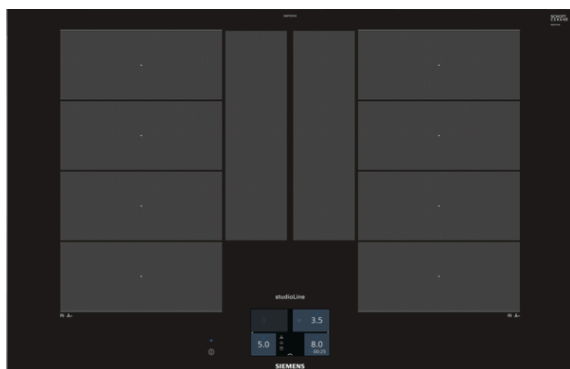

iQ700, Induksjonstopp, 80 cm, Autark betjening EX877KYY1E

Inkludert tilbehør

1 x Tilpassingslist 750 - 780 mm

Ekstra tilbehør

HZ390522	Grill
HZ390512	Stor Teppan Yaki
HZ39050	CookingSensor Plus - kokesensor
HZ390250	Stekepanne for stekeSensor, ø 28 cm
HZ390230	Stekepanne for stekeSensor, ø 21 cm
HZ390220	Stekepanne for stekeSensor, ø 19 cm
HZ390210	Stekepanne for stekeSensor, ø 15 cm
HZ390012	Gryte for platetopper med induksjon
HZ390011	Gryte for platetopper med induksjon

Med den moderne platetoppen med flexInduction definerer du kokesonene selv, for matlaging uten begrensninger.

- ✓ flexInduction Plus anpasser kokesonene til ulike kokekar og gryter med opptil 30 cm diameter, for mer fleksibilitet.
- ✓ Intuitiv varmekontroll med powerMove Plus: varmesoner med forskjellige temperaturinnstillinger som aktiveres ved berøring.
- ✓ Med den nye fullTouch TFT Display blir betjening av koketoppen enklere enn noensinne.
- ✓ Home Connect: Få informasjon om din platetopp uansett hvor du er med Home Connect appen.
- ✓ Med cookConnect System kan du styre ventilator direkte fra platetoppen. (med passende ventilator).
- ✓ stekeSensor plus kontrollerer temperaturen i pannen, slik at det ikke brenner seg fast. Du får et jevnt og bra resultat.
- ✓ cookingSensor Plus er et intelligent system som forhindrer overkokning gjennom nøye temperaturkontroll.