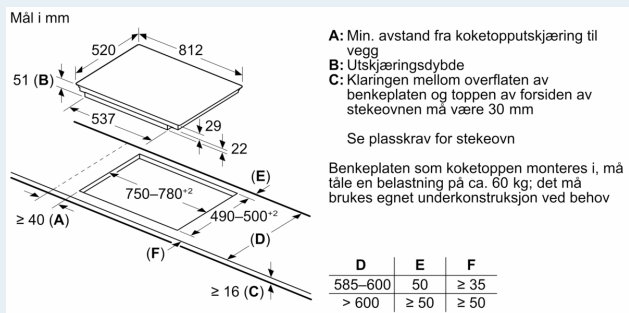

**iQ700, Induksjonstopp, 80 cm,
Sort, Overflatemontering med
ramme
EX875LVC1E**

Måltegninger

① Det må være en luftespalte

Mål i mm