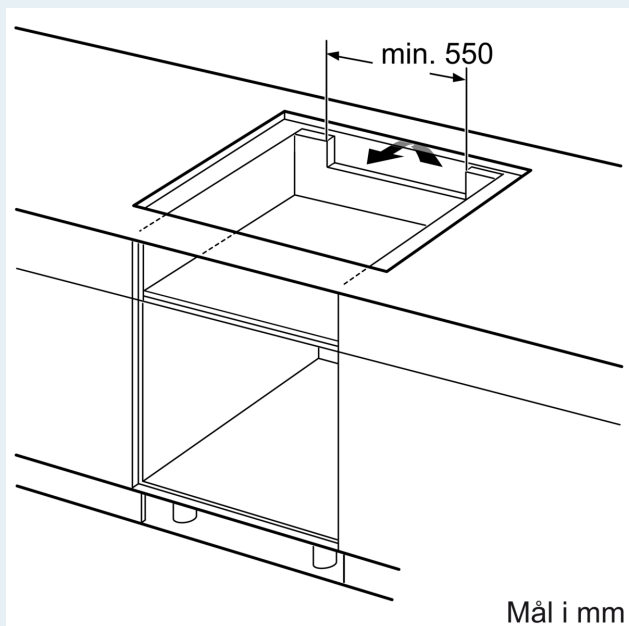

Beskrivelse

Teknisk data

Produktnavn/familie: Kokesone glasskeramikk
 Design: Innbygging
 Energiforbruk: Elektrisk
 Antall soner/plater som kan brukes samtidig: 5
 Nisjemål (H x B x D): 51 x 750-780 x 490-500 mm
 Apparatets bredde: 812 mm
 Mål: 51 x 812 x 520 mm
 Emballasjemål (H x B x D): 126 x 953 x 603 mm
 Vekt: 14.4 kg
 Bruttovekt: 18.1 kg
 Restvarmeindikator: ja
 Plassering av kontrollpanelet: Front
 Materiale på overflaten: Glasskeramikk
 Farge overflate: Sort, børstet aluminium
 Lengden på strømledningen: 110.0 cm
 EAN-kode: 4242003717004
 Spenning: 220-240 V
 Frekvens: 50; 60 Hz

Installasjon

- Dimensjoner (HxBxD mm): 51 x 812 x 520
- Nødvendig størrelse på nisjen til installasjon (HxBxD mm) : 51 x 750 x (490 - 500)
- Min. tykkelse på benkeplaten: 16 mm
- Connected load: 7400 W
- powerManagement funksjon: begrenser maks. effekt om nødvendig (avhenger av sikringsbeskyttelse av elektrisk installasjon).
- Ledning: 1.1 m, Kabel medfølger

**iQ700, Induksjonstopp, 80 cm,
Sort, Overflatemontering med
ramme
EX875LVC1E**

Måltegninger

① Det må være en luftespalte

Mål i mm

① Det må være en luftespalte.

Mål i mm

Måltegninger

①
Det må være en
luftespalte