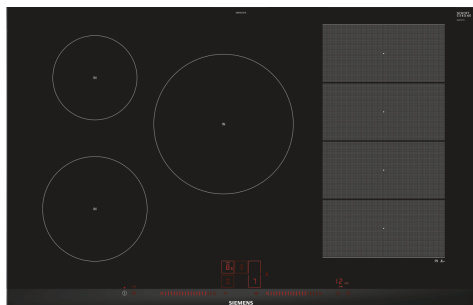

iQ700, Induksjonstopp, 80 cm, Sort, Overflatemontering med ramme EX875LVC1E

Ekstra tilbehør

HZ32WA00 ; HZ390011 Gryte for platetopper med induksjon, HZ390012 Gryte for platetopper med induksjon, HZ390090 Wokpanne med lokk, HZ390210 Stekepanne for stekeSensor, ø 15 cm, HZ390220 Stekepanne for stekeSensor, ø 19 cm, HZ390230 Stekepanne for stekeSensor, ø 21 cm, HZ390512 Stor Teppan Yaki, HZ390522 Grill, HZ394301 Sammenbindingslist for dominotopper, HZ9ES100 ; HZ9FE280 Stekepanne Ø 18 / 28 cm, HZ9FF010 Flex Pan, stor, HZ9FF030 Flex Pan -sett, 3 stk., HZ9FF040 Flex Pan-sett, 4 stk., HZ9SE030 ; HZ9SE040 4 stycken set, HZ9SE060 6 pieces Set, HZ9TY010 Teppan Yaki

Beskrivelse

Teknisk data

Produktnavn/familie: Kokesone glasskeramikk
 Design: Innbygging
 Energiforbruk: Elektrisk
 Antall soner/plater som kan brukes samtidig: 5
 Nisjemål (H x B x D): 51 x 750-780 x 490-500 mm
 Apparatets bredde: 812 mm
 Mål: 51 x 812 x 520 mm
 Emballasjemål (H x B x D): 126 x 953 x 603 mm
 Vekt: 14.4 kg
 Bruttovekt: 18.1 kg
 Restvarmeindikator: ja
 Plassering av kontrollpanelet: Front
 Materiale på overflaten: Glasskeramikk
 Farge overflate: Sort, børstet aluminium
 Lengden på strømledningen: 110.0 cm
 EAN-kode: 4242003717004
 Spenning: 220-240 V
 Frekvens: 50; 60 Hz

iQ700, Induksjonstopp, 80 cm, Sort, Overflatemontering med ramme EX875LVC1E

Beskrivelse

- 80 cm: plass til 5 panner eller kjeler.

Fleksibilitet

- Mer fleksibel matlaging med flexInduction.: bruk kjeler uansett størrelse eller form, hvor som helst på den 40cm lange sonen.
- Kokesone foran venstre: 180 mm, 1.8 kW (maks. effekt 3.1 kW)
- Kokesone venstre bak: 145 mm, 1.4 kW (maks. effekt 2.2 kW)
- Kokesone senter: 240 mm, 2.2 kW (maks. effekt 3.7 kW)
- Kokesone høyre bak: 210 mm, 200 mm, 2.2 kW (maks. effekt 3.7 kW)
- Kokesone foran høyre: 210 mm, 200 mm, 2.2 kW (maks. effekt 3.7 kW)