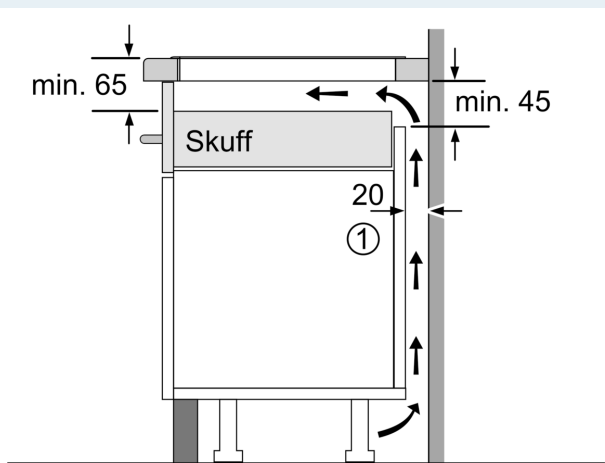

Installasjon

- Dimensjoner (HxBxD mm): 51 x 812 x 520
- Nødvendig størrelse på nisjen til installasjon (HxBxD mm) : 51 x 750 x (490 - 500)
- Min. tykkelse på benkeplaten: 16 mm
- Connected load: 7400 W
- powerManagement funksjon: begrenser maks. effekt om nødvendig (avhenger av sikringsbeskyttelse av elektrisk installasjon).
- Ledning: 1.1 m, Kabel medfølger

**iQ700, Induksjonstopp, 80 cm,
Sort, Overflatemontering med
ramme
EX875LVC1E**

Måltegninger

① Det må være en luftespalte

Mål i mm

① Det må være en luftespalte.

Mål i mm

Måltegninger

①
Det må være en
luftespalte

Mål i mm