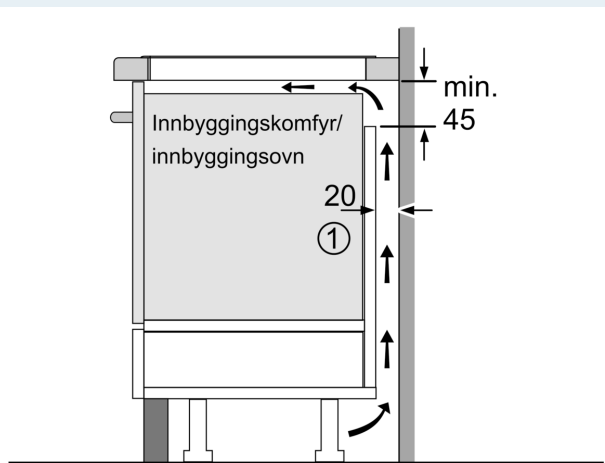

Beskrivelse

Teknisk data

Produktnavn/familie: Kokesone glasskeramikk
 Design: Innbygging
 Energiforbruk: Elektrisk
 Antall soner/plater som kan brukes samtidig: 5
 Nisjemål (H x B x D): 51 x 750-780 x 490-500 mm
 Apparatets bredde: 812 mm
 Mål: 51 x 812 x 520 mm
 Emballasjemål (H x B x D): 126 x 953 x 603 mm
 Vekt: 14.4 kg
 Bruttovekt: 18.1 kg
 Restvarmeindikator: ja
 Plassering av kontrollpanelet: Front
 Materiale på overflaten: Glasskeramikk
 Farge overflate: Sort, børstet aluminium
 Lengden på strømledningen: 110.0 cm
 EAN-kode: 4242003717004
 Spenning: 220-240 V
 Frekvens: 50; 60 Hz

kokesoner fortsatt er varme.

- Barnesikring hindrer utilsiktet betjening
- Control Panel Pause: sperrer betjeningspanelet i 35 sekunder, powerManagement funksjon, Kasserollesensor, Barnesikring hindrer utilsiktet betjening, Sikkerhetsutkobling: tork bort væske fra overkoking uten å utilsiktet endre innstillingene (blokkerer alle berøringsknapper i 30 sekunder).
- Hovedbryter: slå av alle kokesoner ved å trykke på én knapp.
- Sikkerhetsutkobling: av sikkerhetsmessige grunner stopper oppvarmingen etter en forhåndsinnstilt tid uten interaksjon (kan tilpasses).
- Display som viser energiforbruket: viser energiforbruket under siste kokeprosess.

Installasjon

- Dimensjoner (HxBxD mm): 51 x 812 x 520
- Nødvendig størrelse på nisjen til installasjon (HxBxD mm) : 51 x 750 x (490 - 500)
- Min. tykkelse på benkeplaten: 16 mm
- Connected load: 7400 W
- powerManagement funksjon: begrenser maks. effekt om nødvendig (avhenger av sikringsbeskyttelse av elektrisk installasjon).
- Ledning: 1.1 m, Kabel medfølger

**iQ700, Induksjonstopp, 80 cm,
Sort, Overflatemontering med
ramme
EX875LVC1E**

Måltegninger

① Det må være en luftespalte

Mål i mm

① Det må være en luftespalte.

Mål i mm

Måltegninger

①
Det må være en
luftespalte