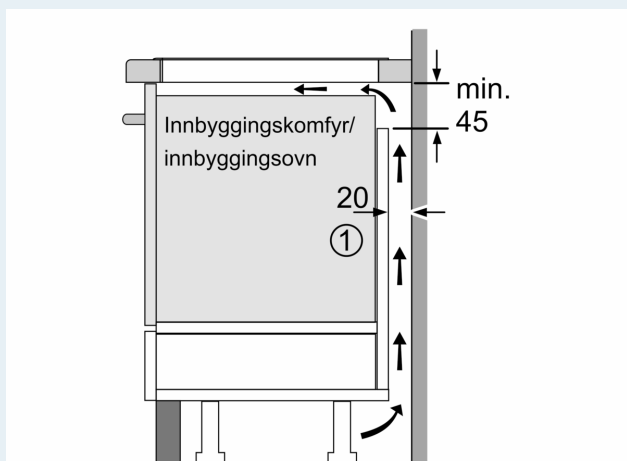

Installasjon

- Dimensjoner (HxBxD mm): 51 x 812 x 520
- Nødvendig størrelse på nisjen til installasjon (HxBxD mm) : 51 x 750 x (490 - 500)
- Min. tykkelse på benkeplaten: 16 mm
- Connected load: 7400 W
- powerManagement funksjon: begrenser maks. effekt om nødvendig (avhenger av sikringsbeskyttelse av elektrisk installasjon).
- Ledning: 1.1 m, Kabel medfølger

**iQ700, Induksjonstopp, 80 cm,
Sort, Overflatemontering med
ramme
EX875LVC1E**

Måltegninger

① Det må være en luftespalte

Mål i mm

① Det må være en luftespalte.

Mål i mm

Måltegninger

①
Det må være en
luftespalte

Mål i mm