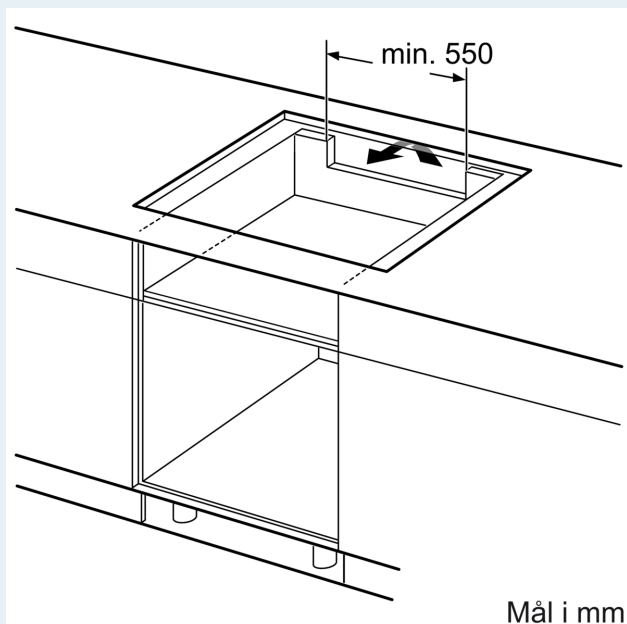

Installasjon

- Dimensjoner (HxBxD mm): 51 x 812 x 520
- Nødvendig størrelse på nisjen til installasjon (HxBxD mm) : 51 x 750 x (490 - 500)
- Min. tykkelse på benkeplaten: 16 mm
- Connected load: 7400 W
- powerManagement funksjon: begrenser maks. effekt om nødvendig (avhenger av sikringsbeskyttelse av elektrisk installasjon).
- Ledning: 1.1 m, Kabel medfølger

Tilbehør

- Tilpassingslist 750 - 780 mm følger med

iQ700, Induksjonstopp, 80 cm, Sort, Overflatemontering med ramme EX875LEC1E

Måltegninger

Mål i mm

A: Min. avstand fra koketoppstokjæring til vegg

B: Utskjæringsdybde

C: Klaringen mellom overflaten av benkeplaten og toppen av forsiden av stekeovnen må være 30 mm

Se plasskrav for stekeovn

Benkeplaten som koketoppen monteres i, må tåle en belastning på ca. 60 kg; det må brukes egnet underkonstruksjon ved behov

D	E	F
585-600	50	≥ 35
> 600	≥ 50	≥ 50

① Det må være en luftespalte

Mål i mm

Mål i mm

① Det må være en luftespalte.

Mål i mm

Måltegninger