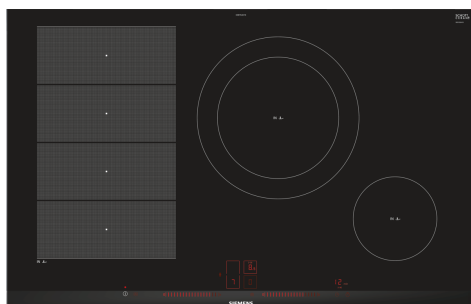

iQ700, Induksjonstopp, 80 cm, Sort, Overflatemontering med ramme EX875LEC1E

Ekstra tilbehør

HZ32WA00 ; HZ390011 Gryte for platetopper med induksjon,
HZ390012 Gryte for platetopper med induksjon, HZ390090
Wokpanne med lokk, HZ390250 Stekepanne for stekeSensor, ø 28
cm, HZ390512 Stor Teppan Yaki, HZ390522 Grill, HZ394301
Sammenbindingslist for dominotopper, HZ9ES100 ; HZ9FE280
Stekepanne Ø 18 / 28 cm, HZ9FF010 Flex Pan, stor, HZ9FF030 Flex
Pan -sett, 3 stk., HZ9FF040 Flex Pan-sett, 4 stk., HZ9SE030 ;
HZ9SE040 4 stycken set, HZ9SE060 6 pieces Set, HZ9TY010 Teppan
Yaki

Med den moderne platetoppen med flexInduction definerer du kokesonene selv, for matlagning uten begrensninger.

- ✓ flexInduction – Smarte varmesoner som tilpasser seg kjelene dine.
- ✓ Dual light slider – Dra fingeren, styr platetoppen.
- ✓ fryingSensor Plus – Aldri mer svidde måltider.
- ✓ Intuitiv varmekontroll med powerMove Plus: varmesoner med forskjellige temperaturinnstillinger som aktiveres ved berøring.
- ✓ powerBoost – Øker kraften i en induksjonsone med inntil 50 %.

iQ700, Induksjonstopp, 80 cm, Sort, Overflatemontering med ramme EX875LEC1E

Beskrivelse

- 80 cm: plass til 4 panner eller kjeler.

Fleksibilitet

- Mer fleksibel matlagning med flexInduction.: bruk kjeler uansett størrelse eller form, hvor som helst på den 40cm lange sonen.
- Kokesone foran venstre: 240 mm, 200 mm, 2.2 kW (maks. effekt 3.7 kW)
- Kokesone venstre bak: 240 mm, 200 mm, 2.2 kW (maks. effekt 3.7 kW)
- Kokesone høyre bak: 280 mm , 2.6 kW (maks. effekt 3.7 kW)
- Kokesone foran høyre: 145 mm, 1.4 kW (maks. effekt 2.2 kW)