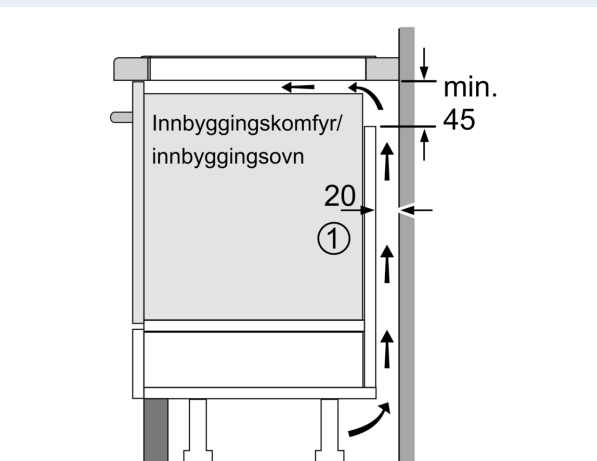

① Det må være en luftespalte

Mål i mm