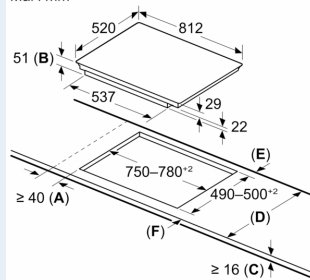

Installasjon

- Dimensjoner (HxBxD mm): 51 x 812 x 520
- Nødvendig størrelse på nisjen til installasjon (HxBxD mm) : 51 x 750 x (490 - 500)
- Min. tykkelse på benkeplaten: 16 mm
- Connected load: 7400 W
- powerManagement funksjon: begrenser maks. effekt om nødvendig (avhenger av sikringsbeskyttelse av elektrisk installasjon).
- Ledning: 1.1 m, Kabel medfølger

Tilbehør

- Tilpassingslist 750 - 780 mm følger med

iQ700, Induksjonstopp, 80 cm, Sort, Overflatemontering med ramme EX875LEC1E

Måltegninger

Mål i mm

A: Min. avstand fra koketoppstokjæring til vegg

B: Utskjæringsdybde