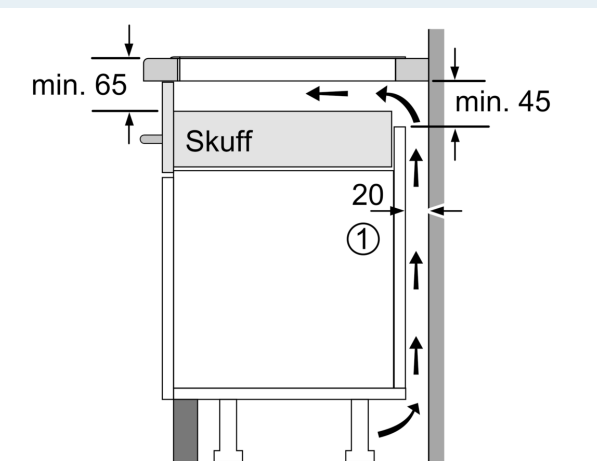

Installasjon

- Dimensjoner (HxBxD mm): 51 x 812 x 520
- Nødvendig størrelse på nisjen til installasjon (HxBxD mm) : 51 x 750 x (490 - 500)
- Min. tykkelse på benkeplaten: 16 mm
- Connected load: 7400 W
- powerManagement funksjon: begrenser maks. effekt om nødvendig (avhenger av sikringsbeskyttelse av elektrisk installasjon).
- Ledning: 1.1 m, Kabel medfølger

Tilbehør

- Tilpassingslist 750 - 780 mm følger med

iQ700, Induksjonstopp, 80 cm, Sort, Overflatemontering med ramme EX875LEC1E

Måltegninger

Mål i mm

A: Min. avstand fra koketoppstokjæring til vegg

B: Utskjæringsdybde

C: Klaringen mellom overflaten av benkeplaten og toppen av forsiden av stekeovnen må være 30 mm

Se plasskrav for stekeovn

Benkeplaten som koketoppen monteres i, må tåle en belastning på ca. 60 kg; det må brukes egnet underkonstruksjon ved behov

D	E	F
585-600	50	≥ 35
> 600	≥ 50	≥ 50

① Det må være en luftespalte

Mål i mm

Mål i mm

① Det må være en luftespalte.

Mål i mm

Måltegninger