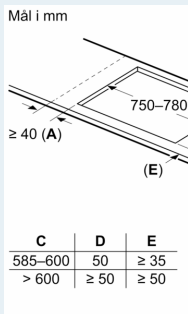

iQ700, Induksjonstopp, 80 cm,
Sort, Overflatemontering med
ramme
EX875HYC1M

Måltegninger