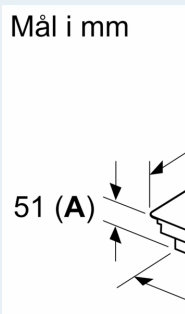

iQ700, Induksjonstopp, 80 cm,
Sort, Overflatemontering med
ramme
EX875HYC1M

Måltegninger