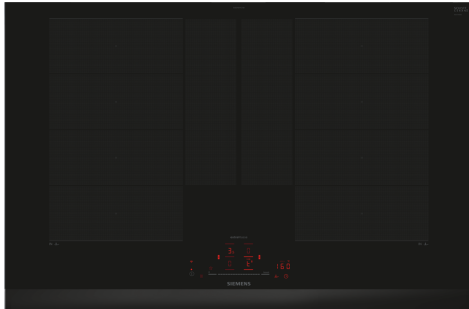

**iQ700, Induksjonstopp, 80 cm,
Sort, Overflatemontering med
ramme
EX875HYC1M**

Ekstra tilbehør

HZ32WA00 ; HZ390011 Gryte for platetopper med induksjon, HZ390012 Gryte for platetopper med induksjon, HZ390090 Wokpanne med lokk, HZ390210 Stekepanne for stekeSensor, ø 15 cm, HZ390220 Stekepanne for stekeSensor, ø 19 cm, HZ390230 Stekepanne for stekeSensor, ø 21 cm, HZ390250 Stekepanne for stekeSensor, ø 28 cm, HZ390512 Stor Teppan Yaki, HZ390522 Grill, HZ394301 Sammenbindingslist for dominotopper, HZ9E5100 ; HZ9FE280 Stekepanne Ø 18 / 28 cm, HZ9FF010 Flex Pan, stor, HZ9FF030 Flex Pan -sett, 3 stk., HZ9FF040 Flex Pan-sett, 4 stk., HZ9SE030 ; HZ9SE040 4 stycken set, HZ9SE060 6 pieces Set, HZ9TY010 Teppan Yaki

Den intelligente flexInduction platetoppen – for større fleksibilitet i matlagingen og uendelige muligheter med Home Connect.

- ✓ flexInduction Plus – Smarte varmesoner som tilpasser seg kokekarene dine.
- ✓ touchSlider: Styr kraften med et lite fingertrykk.
- ✓ Home Connect: La koketoppen bli en del av det smarte kjøkkenet ditt.
- ✓ frysingSensor Pro: Nyt matlagingen uten å bekymre deg for å brenne maten.
- ✓ Intelligent flexZones– Automatisk justering av kokesonen for maksimal fleksibilitet.

**iQ700, Induksjonstopp, 80 cm,
Sort, Overflatemontering med
ramme
EX875HYC1M**

Beskrivelse

Fleksibilitet

- 2 utvidbare flexInduction-soner: bruk kjeler og panner uansett størrelse eller form på den 40cm lange kokesonen - til og med på tvers.
- Kokesone foran venstre: 200 mm, 230 mm, 2.2 kW (maks. effekt 3.7 kW)
- Kokesone venstre bak: 200 mm, 230 mm, 2.2 kW (maks. effekt 3.7 kW)
- Kokesone høyre bak: 200 mm, 230 mm, 2.2 kW (maks. effekt 3.7 kW)
- Kokesone foran høyre: 200 mm, 230 mm, 2.2 kW (maks. effekt 3.7 kW)