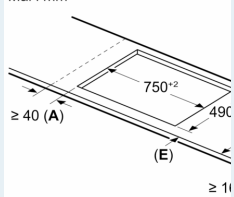

### Installasjon

- Dimensjoner (HxBxD mm): 51 x 802 x 522
- Nødvendig størrelse på nisjen til installasjon (HxBxD mm) : 51 x 750 x (490 - 500)
- Min. tykkelse på benkeplaten: 16 mm
- Connected load: 7400 W
- powerManagement funksjon: begrenser maks. effekt om nødvendig (avhenger av sikringsbeskyttelse av elektrisk installasjon).

**iQ700, Induksjonstopp, 80 cm,  
Sort, Overflatemontering uten  
ramme  
EX85KHYC1E**

Måltegninger

Mål i mm

A: Utskjæringsdy

Mål i mm

C	D	E
585-600	50	≥ 35
> 600	≥ 50	≥ 50

Innbygg  
innbygg

①  
Det må være en  
luftespalte