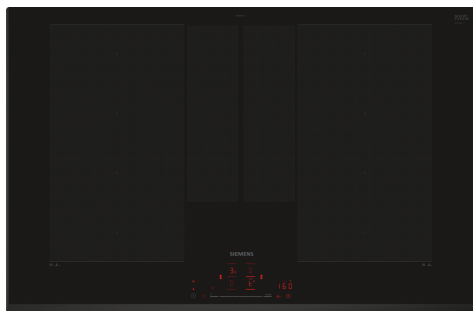

# iQ700, Induksjonstopp, 80 cm, Sort, Overflatemontering uten ramme EX85KHYC1E