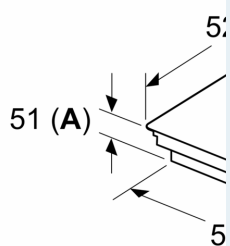

**iQ700, Induksjonstopp, 80 cm,
Sort, Overflatemontering uten
ramme
EX85KHYC1E**

Måltegninger

Mål i mm