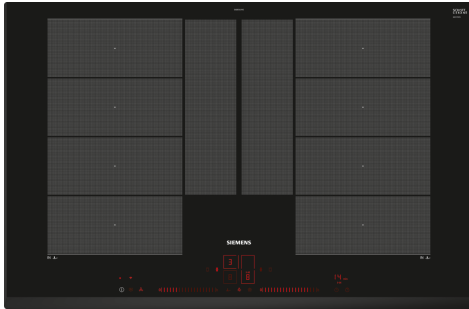

**iQ700, Induksjonstopp, 80 cm,
Sort, Overflatemontering uten
ramme
EX851LYV5E**

Ekstra tilbehør

HZ32WA00 ; HZ390011 Gryte for platetopper med induksjon,
HZ390012 Gryte for platetopper med induksjon, HZ390210
Stekepanne for stekeSensor, ø 15 cm, HZ390220 Stekepanne for
stekeSensor, ø 19 cm, HZ390230 Stekepanne for stekeSensor, ø 21
cm, HZ390250 Stekepanne for stekeSensor, ø 28 cm, HZ390512
Stor Teppan Yaki, HZ390522 Grill, HZ394301 Sammenbindingslist
for dominotopper, HZ9ES100 ; HZ9FE280 Stekepanne Ø 18 / 28
cm, HZ9FF010 Flex Pan, stor, HZ9FF030 Flex Pan -sett, 3 stk.,
HZ9FF040 Flex Pan-sett, 4 stk., HZ9SE030 ; HZ9SE040 4 stycken
set, HZ9SE060 6 pieces Set, HZ9TY010 Teppan Yaki

Med den moderne platetoppen med flexInduction definerer du kokesonene selv, for matlaging uten begrensninger.

- ✓ flexInduction Plus – Smarte varmesoner som tilpasser seg kokekarene dine.
- ✓ Dual light slider – Dra fingeren, styr platetoppen.
- ✓ Home Connect: La koketoppen bli en del av det smarte kjøkkenet ditt.
- ✓ fryingSensor Plus – Aldri mer svidde måltider.
- ✓ Intuitiv varmekontroll med powerMove Plus: varmesoner med forskjellige temperaturinnstillinger som aktiveres ved berøring.

**iQ700, Induksjonstopp, 80 cm,
Sort, Overflatemontering uten
ramme
EX851LYV5E**

Beskrivelse

- 80 cm: plass til 4 panner eller kjeler.

Fleksibilitet

- 2 utvidbare flexInduction-soner: bruk kjeler og panner uansett størrelse eller form på den 40cm lange kokesonen - til og med på tvers.
- Kokesone foran venstre: 200 mm, 230 mm, 2.2 kW (maks. effekt 3.7 kW)
- Kokesone venstre bak: 200 mm, 230 mm, 2.2 kW (maks. effekt 3.7 kW)
- Kokesone høyre bak: 200 mm, 230 mm, 2.2 kW (maks. effekt 3.7 kW)
- Kokesone foran høyre: 200 mm, 230 mm, 2.2 kW (maks. effekt 3.7 kW)