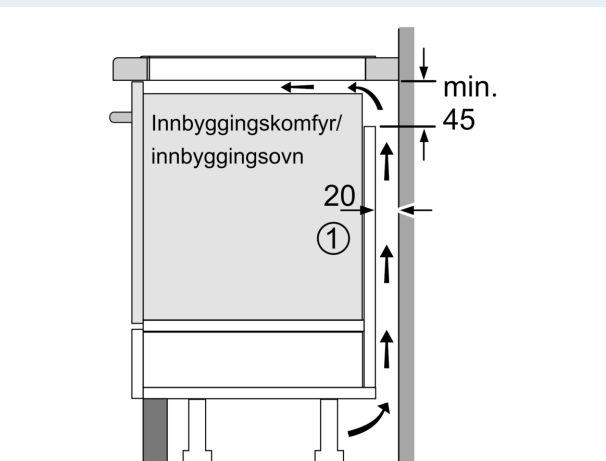

oppvarmingen etter en forhåndsinnstilt tid uten interaksjon (kan tilpasses).

- Display som viser energiforbruket: viser energiforbruket under siste kokeprosess.

#### Installasjon

- Dimensjoner (HxBxD mm): 51 x 802 x 522
- Nødvendig størrelse på nisjen til installasjon (HxBxD mm) : 51 x 750 x (490 - 500)
- Min. tykkelse på benkeplaten: 16 mm
- powerManagement funksjon: begrenser maks. effekt om nødvendig (avhenger av sikringsbeskyttelse av elektrisk installasjon).
- Ledning: 1.1 m, Kabel medfølger

**iQ700, Induksjonstopp, 80 cm,  
Sort, Overflatemontering uten  
ramme  
EX851FVC1E**

Måltegninger

① Det må være en luftespalte

Mål i mm

Mål i mm

① Det må være en luftespalte.

Mål i mm