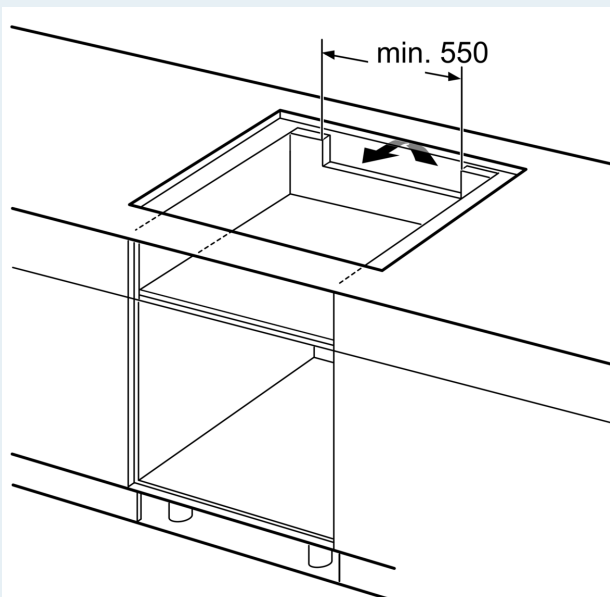

#### Installasjon

- Dimensjoner (HxBxD mm): 51 x 802 x 522
- Nødvendig størrelse på nisjen til installasjon (HxBxD mm) : 51 x 750 x (490 - 500)
- Min. tykkelse på benkeplaten: 16 mm
- powerManagement funksjon: begrenser maks. effekt om nødvendig (avhenger av sikringsbeskyttelse av elektrisk installasjon).
- Ledning: 1.1 m, Kabel medfølger

**iQ700, Induksjonstopp, 80 cm,  
Sort, Overflatemontering uten  
ramme  
EX851FVC1E**

Måltegninger

① Det må være en luftespalte

Mål i mm

Mål i mm

① Det må være en luftespalte.

Mål i mm