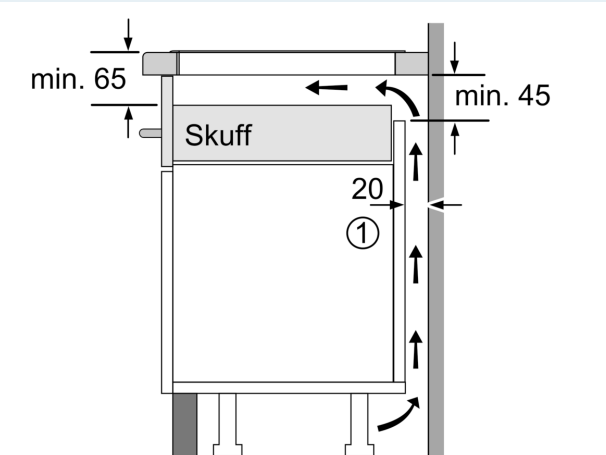

#### Installasjon

- Dimensjoner (HxBxD mm): 51 x 802 x 522
- Nødvendig størrelse på nisjen til installasjon (HxBxD mm) : 51 x 750 x (490 - 500)
- Min. tykkelse på benkeplaten: 16 mm
- powerManagement funksjon: begrenser maks. effekt om nødvendig (avhenger av sikringsbeskyttelse av elektrisk installasjon).
- Ledning: 1.1 m, Kabel medfølger

**iQ700, Induksjonstopp, 80 cm,  
Sort, Overflatemontering uten  
ramme  
EX851FVC1E**

Måltegninger

① Det må være en luftespalte

Mål i mm

Mål i mm

① Det må være en luftespalte.

Mål i mm