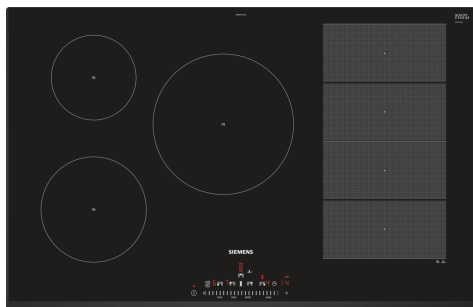

## iQ700, Induksjonstopp, 80 cm, Sort, Overflatemontering uten ramme EX851FVC1E