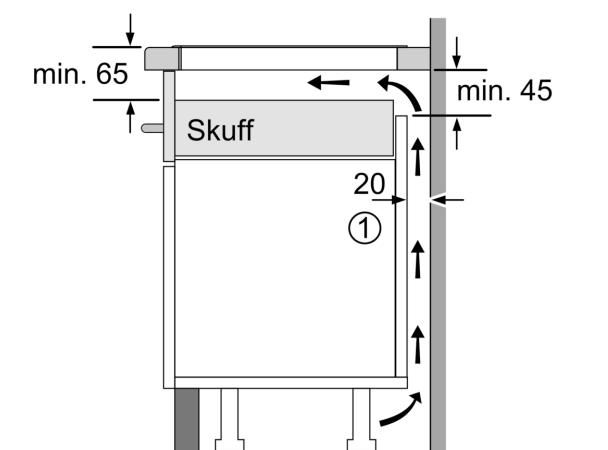

tilpasses).

- Display som viser energiforbruket: viser energiforbruket under siste kokeprosess.

Installasjon

- Dimensjoner (HxBxD mm): 51 x 802 x 522
- Nødvendig størrelse på nisjen til installasjon (HxBxD mm) : 51 x 750 x (490 - 500)
- Min. tykkelse på benkeplaten: 16 mm
- Connected load: 7400 W
- powerManagement funksjon: begrenser maks. effekt om nødvendig (avhenger av sikringsbeskyttelse av elektrisk installasjon).
- Ledning: 1.1 m, Kabel medfølger

Tilbehør

- Tilpassingslist 750 - 780 mm følger med

**iQ700, Induksjonstopp, 80 cm,
Sort, Overflatemontering uten
ramme
EX851FEC1E**

Måltegninger

①
Det må være en
luftespalte

Mål i mm

Mål i mm

①
Det må være en
luftespalte.

Mål i mm

①
Det må være en
luftespalte

Mål i mm

Måltegninger

Mål i mm

- A:** Min. avstand fra utskjæring til vegg.
- B:** Forsenkingsdybde
- C:** Avstanden fra benkeplaten overflate til stekeovns fremre kant må være 30 mm. Se målene som er oppgitt for stekeovnen.