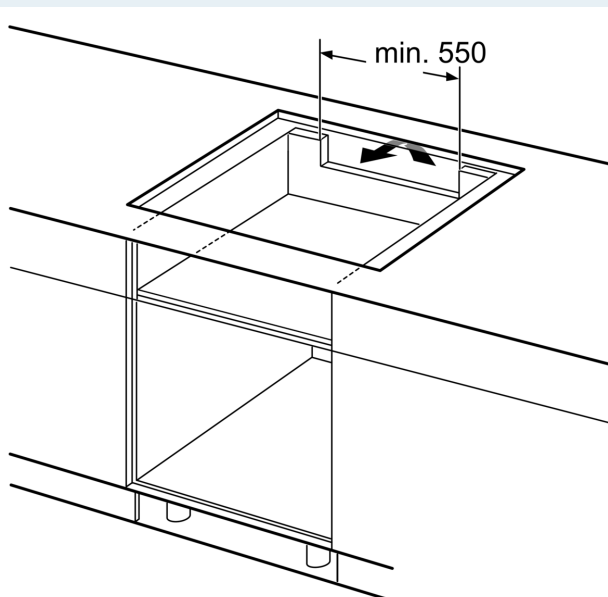

Beskrivelse

Teknisk data

Produktnavn/-familie: Kokesone glasskeramikk
 Design: Innbygging
 Energiforbruk: Elektrisk
 Antall soner/plater som kan brukes samtidig: 4
 Nisjemål (H x B x D): 51 x 750-750 x 490-500 mm
 Bredde: 802 mm
 Mål: 51 x 802 x 522 mm
 Emballasjemål (H x B x D): 126 x 953 x 603 mm
 Vekt: 13.1 kg
 Bruttovekt: 16.8 kg
 Restvarmeindikator: Separat
 Plassering av kontrollpanelet: Front
 Materiale på overflaten: Glasskeramikk
 Farge overflate: Sort
 Lengden på strømledningen: 110.0 cm
 EAN-kode: 4242003698105
 Spenning: 220-240 V
 Frekvens: 60; 50 Hz

tilpasses).

- Display som viser energiforbruket: viser energiforbruket under siste kokeprosess.

Installasjon

- Dimensjoner (HxBxD mm): 51 x 802 x 522
- Nødvendig størrelse på nisjen til installasjon (HxBxD mm) : 51 x 750 x (490 - 500)
- Min. tykkelse på benkeplaten: 16 mm
- Connected load: 7400 W
- powerManagement funksjon: begrenser maks. effekt om nødvendig (avhenger av sikringsbeskyttelse av elektrisk installasjon).
- Ledning: 1.1 m, Kabel medfølger

Tilbehør

- Tilpassingslist 750 - 780 mm følger med

**iQ700, Induksjonstopp, 80 cm,
Sort, Overflatemontering uten
ramme
EX851FEC1E**

Måltegninger

①
Det må være en
luftespalte

Mål i mm

Mål i mm

①
Det må være en
luftespalte.

Mål i mm

①
Det må være en
luftespalte

Mål i mm

Måltegninger

Mål i mm

- A:** Min. avstand fra utskjæring til vegg.
- B:** Forsenkingsdybde
- C:** Avstanden fra benkeplaten overflate til stekeovns fremre kant må være 30 mm. Se målene som er oppgitt for stekeovnen.