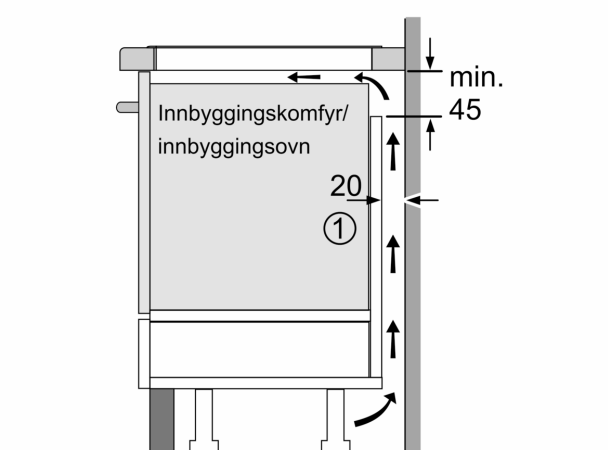

tilpasses).

- Display som viser energiforbruket: viser energiforbruket under siste kokeprosess.

Installasjon

- Dimensjoner (HxBxD mm): 51 x 802 x 522
- Nødvendig størrelse på nisjen til installasjon (HxBxD mm) : 51 x 750 x (490 - 500)
- Min. tykkelse på benkeplaten: 16 mm
- Connected load: 7400 W
- powerManagement funksjon: begrenser maks. effekt om nødvendig (avhenger av sikringsbeskyttelse av elektrisk installasjon).
- Ledning: 1.1 m, Kabel medfølger

Tilbehør

- Tilpassingslist 750 - 780 mm følger med

**iQ700, Induksjonstopp, 80 cm,
Sort, Overflatemontering uten
ramme
EX851FEC1E**

Måltegninger

①
Det må være en
luftespalte

Mål i mm

Mål i mm

①
Det må være en
luftespalte.

Mål i mm

①
Det må være en
luftespalte

Mål i mm

Måltegninger

Mål i mm

- A:** Min. avstand fra utskjæring til vegg.
- B:** Forsenkingsdybde
- C:** Avstanden fra benkeplaten overflate til stekeovns fremre kant må være 30 mm. Se målene som er oppgitt for stekeovnen.