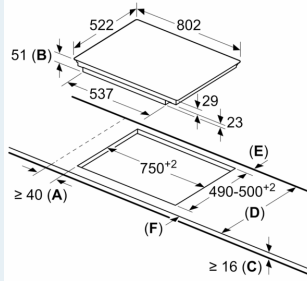

tilpasses).

- Display som viser energiforbruket: viser energiforbruket under siste kokeprosess.

Installasjon

- Dimensjoner (HxBxD mm): 51 x 802 x 522
- Nødvendig størrelse på nisjen til installasjon (HxBxD mm) : 51 x 750 x (490 - 500)
- Min. tykkelse på benkeplaten: 16 mm
- Connected load: 7400 W
- powerManagement funksjon: begrenser maks. effekt om nødvendig (avhenger av sikringsbeskyttelse av elektrisk installasjon).
- Ledning: 1.1 m, Kabel medfølger

Tilbehør

- Tilpassingslist 750 - 780 mm følger med

**iQ700, Induksjonstopp, 80 cm,
Sort, Overflatemontering uten
ramme
EX851FEC1E**

Måltegninger

①
Det må være en
luftespalte

Mål i mm

Mål i mm

①
Det må være en
luftespalte.

Mål i mm

①
Det må være en
luftespalte

Mål i mm

Måltegninger

Mål i mm

- A:** Min. avstand fra utskjæring til vegg.
- B:** Forsenkingsdybde
- C:** Avstanden fra benkeplaten overflate til stekeovns fremre kant må være 30 mm. Se målene som er oppgitt for stekeovnen.