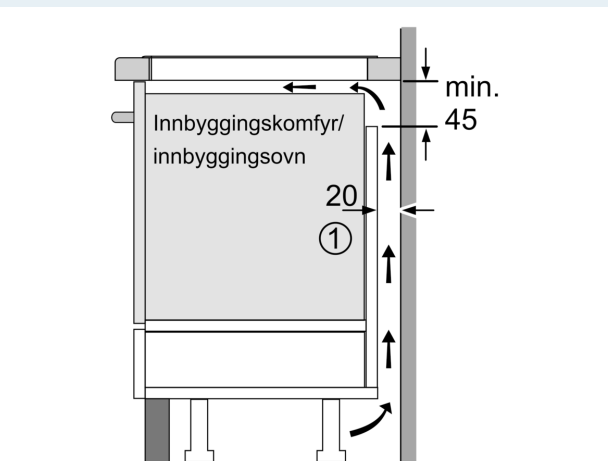

Beskrivelse

Teknisk data

Produktnavn/-familie: Kokesone glasskeramikk
 Design: Innbygging
 Energiforbruk: Elektrisk
 Antall soner/plater som kan brukes samtidig: 4
 Nisjemål (H x B x D): 51 x 750-750 x 490-500 mm
 Bredde: 802 mm
 Mål: 51 x 802 x 522 mm
 Emballasjemål (H x B x D): 126 x 953 x 603 mm
 Vekt: 13.1 kg
 Bruttovekt: 16.8 kg
 Restvarmeindikator: Separat
 Plassering av kontrollpanelet: Front
 Materiale på overflaten: Glasskeramikk
 Farge overflate: Sort
 Lengden på strømledningen: 110.0 cm
 EAN-kode: 4242003698105
 Spenning: 220-240 V
 Frekvens: 60; 50 Hz

tilpasses).

- Display som viser energiforbruket: viser energiforbruket under siste kokeprosess.

Installasjon

- Dimensjoner (HxBxD mm): 51 x 802 x 522
- Nødvendig størrelse på nisjen til installasjon (HxBxD mm) : 51 x 750 x (490 - 500)
- Min. tykkelse på benkeplaten: 16 mm
- Connected load: 7400 W
- powerManagement funksjon: begrenser maks. effekt om nødvendig (avhenger av sikringsbeskyttelse av elektrisk installasjon).
- Ledning: 1.1 m, Kabel medfølger

Tilbehør

- Tilpassingslist 750 - 780 mm følger med

**iQ700, Induksjonstopp, 80 cm,
Sort, Overflatemontering uten
ramme
EX851FEC1E**

Måltegninger

①
Det må være en
luftespalte

Mål i mm

Mål i mm

①
Det må være en
luftespalte.

Mål i mm

①
Det må være en
luftespalte

Mål i mm

Måltegninger

Mål i mm

- A:** Min. avstand fra utskjæring til vegg.
- B:** Forsenkingsdybde
- C:** Avstanden fra benkeplaten overflate til stekeovns fremre kant må være 30 mm. Se målene som er oppgitt for stekeovnen.