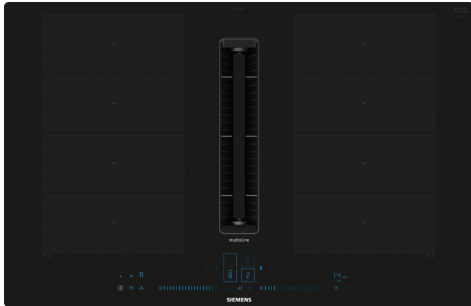

**iQ700, Induksjonstopp med integrert ventilator, 80 cm, Innfelt montering EX807NX68E**

- ✓ flexInduction – Smarte varmesoner som tilpasser seg kjelene dine.
- ✓ Blått brukergrensesnitt – Elegant touch og slide control.
- ✓ climateControl-sensor – Oppdager stekelukt og damp og stiller inn effektiviteten automatisk.
- ✓ Enkel rengjøring – Minimal innsats ved rengjøring av den innebygde ventilatoren din.
- ✓ Home Connect: La koketoppen bli en del av det smarte kjøkkenet ditt.

**Beskrivelse**

**Teknisk data**

Produktnavn/-familie:	Kokesone glasskeramikk
Design:	Innbygging
Energiforbruk:	Elektrisk
Apparatets bredde:	792 mm
Mål:	227 x 792 x 512 mm
Emballasjemål (H x B x D):	430 x 940 x 660 mm
Vekt:	26.0 kg
Bruttovekt:	32.4 kg
Restvarmeindikator:	ja
Plassering av kontrollpanelet:	Front
Materiale på overflaten:	Glasskeramikk
Farge overflate:	Sort
Lengden på strømledningen:	110.0 cm
Sealed Burners:	Nei
powerBoost:	Alle kokesoner
2. varmeelement, effekt,W:	3.3 kW
Maks. ytelse utluftsdrift:	500 m³/h
Intensivinnstilling luftgjennomstrømming omluft:	595.0 m³/h
Maks. kapasitet omluft:	499 m³/h
Utluftdrift boost:	622 m³/h
Lydnivå:	69 dB(A) re 1 pW
Kullfilter:	Nei
Driftsmodus:	Utluft/resirkulering (tilbehør tilgjengelig separat)
Spenning:	220-240/380-415 V
Frekvens:	50-60 Hz
Inkluderte tilbehør:	1 x Skyvebryter for omluft, 1 x Clean Air Plus filter
Moduser for forsinket avstengning:	30R_12E min

#### Fleksibilitet

- 2x flexZone: bruk kjeler uansett størrelse eller form, hvor som helst på den 40cm lange sonen.
- Kokesone foran venstre: 200 mm, 240 mm, 2.2 kW (maks. effekt 3.7 kW)
- Kokesone venstre bak: 200 mm, 240 mm, 2.2 kW (maks. effekt 3.7 kW)
- Kokesone høyre bak: 200 mm, 240 mm, 2.2 kW (maks. effekt 3.7 kW)
- Kokesone foran høyre: 200 mm, 240 mm, 2.2 kW (maks. effekt 3.7 kW)