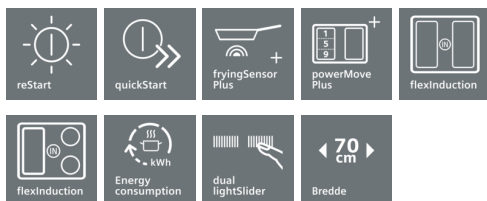

## iQ700, Induksjonstopp, 70 cm, Autark betjening EX777LEC1E

Platetopp med induksjon og innovative funksjoner for mer fleksibilitet under matlagingen.

- ✓ Med Dual lightSlider betjenes platetoppen enkelt og intuitivt.
- ✓ Intuitiv varmekontroll med powerMove Plus: varmesoner med forskjellige temperaturinnstillinger som aktiveres ved berøring.
- ✓ Med fryingSensor holder platetoppen varmen konstant, uansett hvor lenge du steker - og ingenting brenner fast.

### Beskrivelse

#### Teknisk data

Produktnavn/-familie : Kokesone glasskeramikk  
 Konstruksjonstype : Bygg-inn  
 Energiforbruk : Elektrisk  
 Antall soner/plater som kan brukes samtidig : 4  
 Nisjemål i mm (H x B x D) : 51 x 560-560 x 490-500  
 Produktbredde (mm) : 710  
 Mål i mm (HxBxD) : 51 x 710 x 520  
 Emballasjemål (H x B x D) (mm) : 126 x 953 x 608  
 Nettovekt (kg) : 14,270  
 Bruttovekt (kg) : 15,8  
 Restvarmeindikator : Separat  
 Plassering av kontrollpanelet : Foran  
 Materiale på overflaten : Glasskeramikk  
 Farge overflate : sort  
 Godkjenning : AENOR, CE  
 Lengden på strømledningen (cm) : 110  
 EAN-kode : 4242003698020  
 Tilkoblingseffekt (W) : 7400  
 Spenning (V) : 220-240  
 Frekvens (Hz) : 60; 50