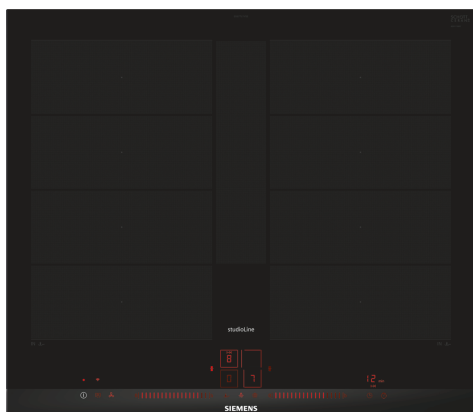

## iQ700, Induksjonstopp, 60 cm, Sort, Overflatemontering med ramme EX677LYV5E

### Ekstra tilbehør

HZ390011 Gryte for platetopper med induksjon, HZ390012 Gryte for platetopper med induksjon, HZ390210 Stekepanne for stekeSensor, ø 15 cm, HZ390220 Stekepanne for stekeSensor, ø 19 cm, HZ390230 Stekepanne for stekeSensor, ø 21 cm, HZ390250 Stekepanne for stekeSensor, ø 28 cm, HZ390512 Stor Teppan Yaki, HZ390522 Grill, HZ394301 Sammenbindingslist for dominotopper, HZ9ES100 ;, HZ9FE280 Stekepanne Ø 18 / 28 cm, HZ9FF010 Flex Pan, stor, HZ9FF030 Flex Pan -sett, 3 stk., HZ9FF040 Flex Pan-sett, 4 stk., HZ9SE030 ;, HZ9SE040 4 stycken set, HZ9SE060 6 pieces Set, HZ9TY010 Teppan Yaki

Med den moderne platetoppen med flexInduction definerer du kokesonene selv, for matlaging uten begrensninger.

- ✓ flexInduction Plus – Smarte varmesoner som tilpasser seg kokekarene dine.
- ✓ Dual light slider – Dra fingeren, styr platetoppen.
- ✓ Home Connect: La koketoppen bli en del av det smarte kjøkkenet ditt.
- ✓ fryingSensor Plus – Aldri mer svidde måltider.
- ✓ Intuitiv varmekontroll med powerMove Plus: varmesoner med forskjellige temperaturinnstillinger som aktiveres ved berøring.