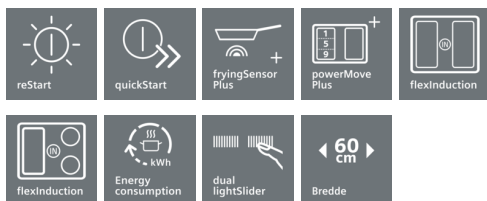

iQ700, Induksjonstopp, 60 cm, Autark betjening EX677LEG1X

Platetopp med induksjon og innovative funksjoner for mer fleksibilitet under matlagingen.

- ✓ Med Dual lightSlider betjenes platetoppen enkelt og intuitivt.
- ✓ Intuitiv varmekontroll med powerMove Plus: varmesoner med forskjellige temperaturinnstillinger som aktiveres ved berøring.
- ✓ Med fryingSensor holder platetoppen varmen konstant, uansett hvor lenge du steker - og ingenting brenner fast.

Beskrivelse

Teknisk data

Produktnavn/-familie : Kokesone glasskeramikk
 Konstruksjonstype : Bygg-inn
 Energiforbruk : Elektrisk
 Antall soner/plater som kan brukes samtidig : 4
 Nisjemål i mm (H x B x D) : 51 x 560-560 x 490-500
 Produktbredde (mm) : 602
 Mål i mm (HxBxD) : 51 x 602 x 520
 Emballasjemål (H x B x D) (mm) : 126 x 753 x 603
 Nettovekt (kg) : 13,671
 Bruttovekt (kg) : 14,9
 Restvarmeindikator : Separat
 Plassering av kontrollpanelet : Foran
 Materiale på overflaten : Glasskeramikk
 Farge overflate : sort
 Godkjennelse : AENOR, CE
 Lengden på strømledningen (cm) : 110
 EAN-kode : 4242003697702
 Tilkoblingseffekt (W) : 7400
 Spenning (V) : 220-240
 Frekvens (Hz) : 60; 50

Beskrivelse

Komfort

- Betjening med Dual lightSlider
- 17 effekttrinn

Profesjonell utrustning

- Mer fleksibel matlaging med flexInduction.
- fryingSensor Plus - stekesensor med 5 temperaturinnstillinger
- powerBoost-funksjon for alle induksjonssoner
- Automatisk varmeregulering i tre trinn med powerMove Plus
- panBoost-funksjon for alle induksjonssoner