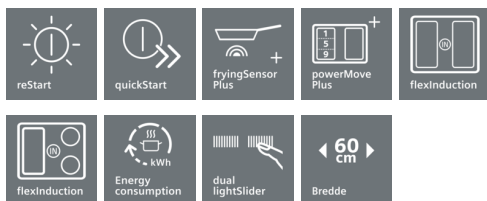

iQ700, Induksjonstopp, 60 cm, Autark betjening EX677LEC1E

Platetopp med induksjon og innovative funksjoner for mer fleksibilitet under matlagingen.

- ✓ Med Dual lightSlider betjenes platetoppen enkelt og intuitivt.
- ✓ Intuitiv varmekontroll med powerMove Plus: varmesoner med forskjellige temperaturinnstillinger som aktiveres ved berøring.
- ✓ Med fryingSensor holder platetoppen varmen konstant, uansett hvor lenge du steker - og ingenting brenner fast.

Beskrivelse

Teknisk data

Produktnavn/-familie : Kokesone glasskeramikk
 Konstruksjonstype : Bygg-inn
 Energiforbruk : Elektrisk
 Antall soner/plater som kan brukes samtidig : 4
 Nisjemål i mm (H x B x D) : 51 x 560-560 x 490-500
 Produktbredde (mm) : 602
 Mål i mm (HxBxD) : 51 x 602 x 520
 Emballasjemål (H x B x D) (mm) : 126 x 753 x 603
 Nettovekt (kg) : 13,831
 Bruttovekt (kg) : 15,1
 Restvarmeindikator : Separat
 Plassering av kontrollpanelet : Foran
 Materiale på overflaten : Glasskeramikk
 Farge overflate : sort
 Godkjennelse : AENOR, CE
 Lengden på strømledningen (cm) : 110
 EAN-kode : 4242003697689
 Tilkoblingseffekt (W) : 7400
 Spenning (V) : 220-240
 Frekvens (Hz) : 60; 50

Beskrivelse

Komfort

- Betjening med Dual lightSlider
- 17 effektrinn

Profesjonell utrustning

- Mer fleksibel matlagning med flexInduction.
- fryingSensor Plus - stekesensor med 5 temperaturinnstillinger
- powerBoost-funksjon for alle induksjonssoner
- Automatisk varmeregulering i tre trinn med powerMove Plus