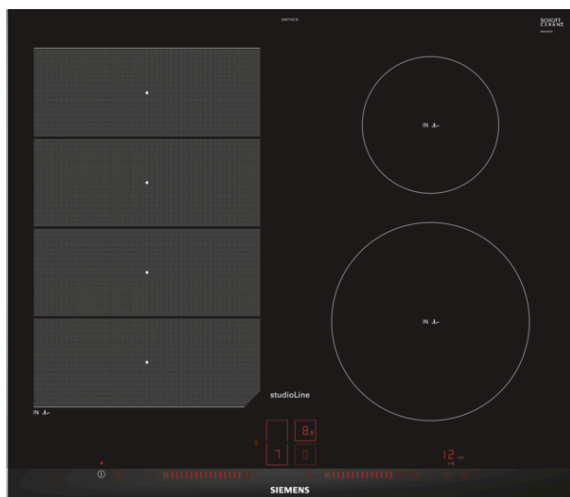

iQ700, Induksjonstopp, 60 cm, Autark betjening EX677LEC1E

Platetopp med induksjon og innovative funksjoner for mer fleksibilitet under matlagingen.

- ✓ Med Dual lightSlider betjenes platetoppen enkelt og intuitivt.
- ✓ Intuitiv varmekontroll med powerMove Plus: varmesoner med forskjellige temperaturinnstillinger som aktiveres ved berøring.
- ✓ Med fryingSensor holder platetoppen varmen konstant, uansett hvor lenge du steker - og ingenting brenner fast.

Beskrivelse

Teknisk data

Produktnavn/-familie : Kokesone glasskeramikk
 Konstruksjonstype : Bygg-inn
 Energiforbruk : Elektrisk
 Antall soner/plater som kan brukes samtidig : 4
 Nisjemål i mm (H x B x D) : 51 x 560-560 x 490-500
 Produktbredde (mm) : 602
 Mål i mm (HxBxD) : 51 x 602 x 520
 Emballasjemål (H x B x D) (mm) : 126 x 753 x 603
 Nettovekt (kg) : 13,831
 Bruttovekt (kg) : 15,1
 Restvarmeindikator : Separat
 Plassering av kontrollpanelet : Foran
 Materiale på overflaten : Glasskeramikk
 Farge overflate : sort
 Godkjennelse : AENOR, CE
 Lengden på strømledningen (cm) : 110
 EAN-kode : 4242003697689
 Tilkoblingseffekt (W) : 7400
 Spenning (V) : 220-240
 Frekvens (Hz) : 60; 50

Beskrivelse

Komfort

- Betjening med Dual lightSlider
- 17 effektrinn

Profesjonell utrustning

- Mer fleksibel matlagning med flexInduction.
- fryingSensor Plus - stekesensor med 5 temperaturinnstillinger
- powerBoost-funksjon for alle induksjonssoner
- Automatisk varmeregulering i tre trinn med powerMove Plus