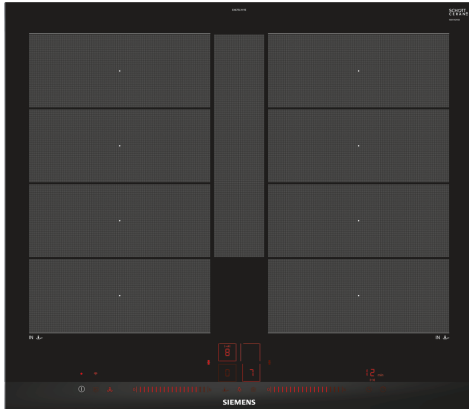

iQ700, Induksjonstopp, 60 cm, Sort, Overflatemontering med ramme EX675LYV1E

Ekstra tilbehør

HZ32WA00 ; HZ390011 Gryte for platetopper med induksjon, HZ390012 Gryte for platetopper med induksjon, HZ390210 Stekepanne for stekeSensor, ø 15 cm, HZ390220 Stekepanne for stekeSensor, ø 19 cm, HZ390230 Stekepanne for stekeSensor, ø 21 cm, HZ390250 Stekepanne for stekeSensor, ø 28 cm, HZ390512 Stor Teppan Yaki, HZ390522 Grill, HZ394301 Sammenbindingslist for dominotopper, HZ9ES100 ; HZ9FE280 Stekepanne Ø 18 / 28 cm, HZ9FF010 Flex Pan, stor, HZ9FF030 Flex Pan -sett, 3 stk., HZ9FF040 Flex Pan-sett, 4 stk., HZ9SE030 ; HZ9SE040 4 stycken set, HZ9SE060 6 pieces Set, HZ9TY010 Teppan Yaki

Med den moderne platetoppen med flexInduction definerer du kokesonene selv, for matlaging uten begrensninger.

- ✓ flexInduction Plus – Smarte varmesoner som tilpasser seg kokekarene dine.
- ✓ Dual light slider – Dra fingeren, styr platetoppen.
- ✓ Home Connect: La koketoppen bli en del av det smarte kjøkkenet ditt.
- ✓ fryingSensor Plus – Aldri mer svidde måltider.
- ✓ Intuitiv varmekontroll med powerMove Plus: varmesoner med forskjellige temperaturinnstillinger som aktiveres ved berøring.

**iQ700, Induksjonstopp, 60 cm,
Sort, Overflatemontering med
ramme
EX675LYV1E**

Beskrivelse

- 60 cm: plass til 4 panner eller kjeler.

Fleksibilitet

- 2 utvidbare flexInduction-soner: bruk kjeler og panner uansett størrelse eller form på den 40cm lange kokesonen - til og med på tvers.
- Kokesone foran venstre: 190 mm, 230 mm, 2.2 kW (maks. effekt 3.7 kW)
- Kokesone venstre bak: 190 mm, 230 mm, 2.2 kW (maks. effekt 3.7 kW)
- Kokesone høyre bak: 190 mm, 230 mm, 2.2 kW (maks. effekt 3.7 kW)
- Kokesone foran høyre: 190 mm, 230 mm, 2.2 kW (maks. effekt 3.7 kW)